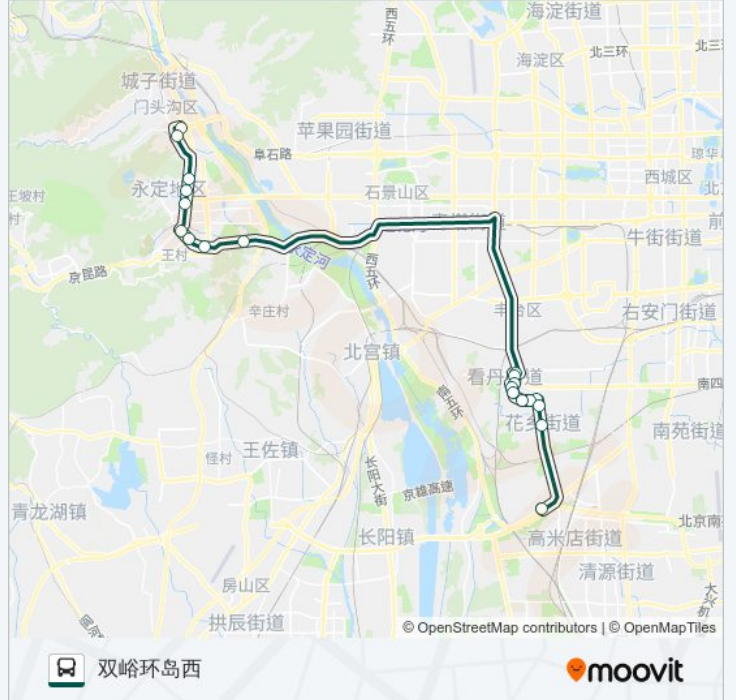

快速直达专线107

双峪环岛西

下载App

公交快速直达专107((双峪环岛西))共有2条行车路线。工作日的服务时间为：

(1) 双峪环岛西: 17:15(2) 富丰桥西: 07:00

使用Moovit找到公交快速直达专线107离你最近的站点，以及公交快速直达专线107下车班的到站时间。

方向: 双峪环岛西

20 站

[查看时间表](#)

明春苑
六圈南路中口
丰茂南路东口
地铁丰台科技园站
丰茂路口东
丰茂路口西
海鹰路口
航丰路口
中核路口东
内环西路北口
富丰桥西
卧龙岗
栗园庄
小园村
石门营
石龙工业区
冯村
永定中学
新桥南街
双峪环岛西

公交快速直达专线107的时间表

往双峪环岛西方向的时间表

星期一	17:15
星期二	17:15
星期三	17:15
星期四	17:15
星期五	17:15
星期六	无服务
星期日	无服务

公交快速直达专线107的信息

方向: 双峪环岛西

站点数量: 20

行车时间: 75 分

途经站点:

方向: 富丰桥西

20 站

[查看时间表](#)

公交快速直达专线107的信息

方向: 富丰桥西

站点数量: 20

行车时间: 79 分

途经站点:

内环西路北口

富丰桥西

你可以在moovitapp.com下载公交快速直达专线107的PDF时间表和线路图。
使用[Moovit应用程序](#)查询北京的实时公交、列车时刻表以及公共交通出行指南。