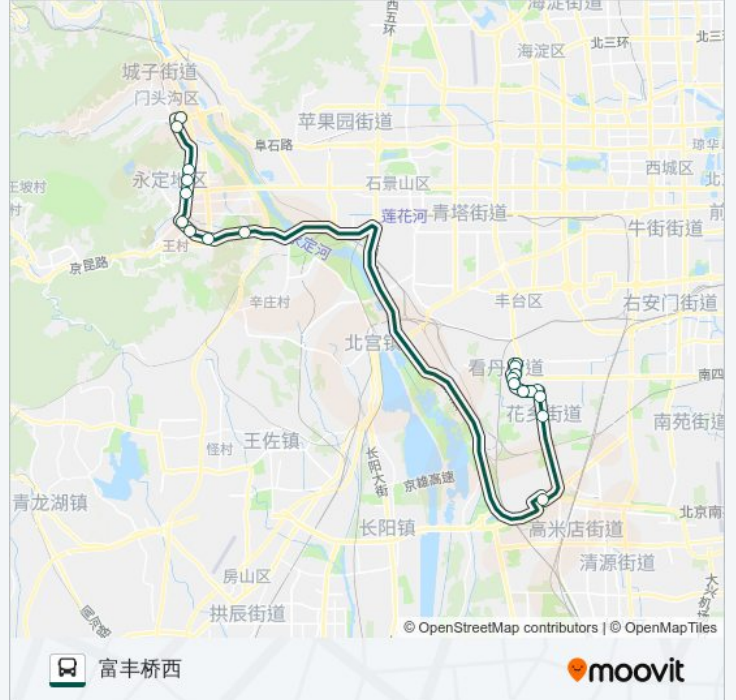

快速直达专线107

双峪环岛西

下载App

公交快速直达专107((双峪环岛西))共有2条行车路线。工作日的服务时间为：

(1) 双峪环岛西: 17:15(2) 富丰桥西: 07:00

使用Moovit找到公交快速直达专线107离你最近的站点，以及公交快速直达专线107下车班的到站时间。

方向: 双峪环岛西

20 站

公交快速直达专线107的信息

方向: 双峪环岛西

站点数量: 20

行车时间: 75 分

途经站点:

方向: 富丰桥西

20 站

[查看时间表](#)

- 双峪环岛西
- 新桥南街
- 永定中学
- 冯村
- 石龙工业区
- 石门营
- 小园村
- 栗园庄
- 卧龙岗(龙林路)
- 明春苑
- 六圈南路中口
- 丰茂南路东口
- 地铁丰台科技园站
- 丰茂路口东
- 丰茂路口西
- 海鹰路口
- 航丰路口
- 中核路口东

公交快速直达专线107的时间表

往富丰桥西方向的时间表

星期一	07:00
星期二	07:00
星期三	07:00
星期四	07:00
星期五	07:00
星期六	无服务
星期日	无服务

公交快速直达专线107的信息

方向: 富丰桥西

站点数量: 20

行车时间: 79 分

途经站点:

内环西路北口

富丰桥西

你可以在moovitapp.com下载公交快速直达专线107的PDF时间表和线路图。
使用[Moovit应用程序](#)查询北京的实时公交、列车时刻表以及公共交通出行指南。