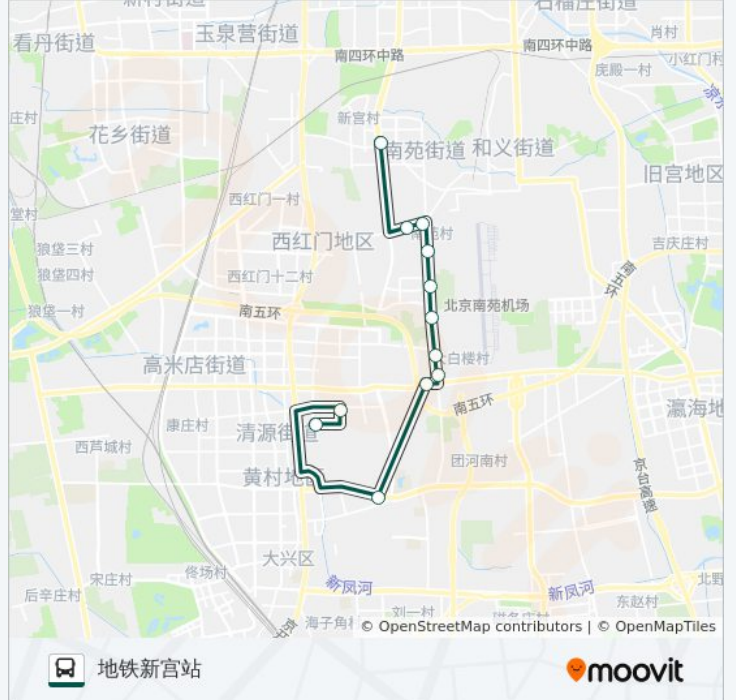

寿宝庄北站

团河路北口

西红门路东口

西营房

地铁新宫站

公交快速直达专线109的时间表

往地铁新宫站方向的时间表

星期一	07:00 - 08:00
星期二	07:00 - 08:00
星期三	07:00 - 08:00
星期四	07:00 - 08:00
星期五	07:00 - 08:00
星期六	无服务
星期日	无服务

公交快速直达专线109的信息

方向: 地铁新宫站

站点数量: 12

行车时间: 39 分

途经站点:

方向: 广茂大街

12 站

[查看时间表](#)

- 地铁新宫站
- 西营房
- 西红门路东口
- 团河路北口
- 寿宝庄北站
- 寿宝庄
- 大白楼
- 金星乡
- 公安大学大兴校区东站
- 首座御园
- 福苑东区
- 广茂大街

公交快速直达专线109的时间表

往广茂大街方向的时间表

星期一	17:30 - 18:40
星期二	17:30 - 18:40
星期三	17:30 - 18:40
星期四	17:30 - 18:40
星期五	17:30 - 18:40
星期六	无服务
星期日	无服务

公交快速直达专线109的信息

方向: 广茂大街

站点数量: 12

行车时间: 35 分

途经站点:

你可以在moovitapp.com下载公交快速直达专线109的PDF时间表和线路图。
使用[Moovit应用程序](#)查询北京的实时公交、列车时刻表以及公共交通出行指南。

[关于Moovit](#) · [MaaS解决方案](#) · [城市列表](#) · [Moovit社区](#)

© 2024 Moovit - 保留所有权利