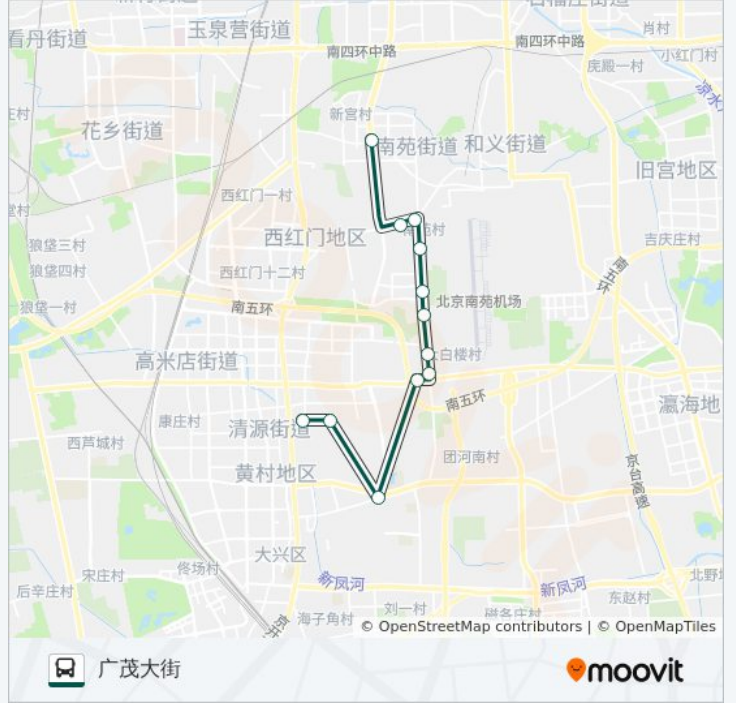

公交快速直达专线109的信息

方向: 地铁新宫站

站点数量: 12

行车时间: 39 分

途经站点:

方向: 广茂大街

12 站

[查看时间表](#)

- 地铁新宫站
- 西营房
- 西红门路东口
- 团河路北口
- 寿宝庄北站
- 寿宝庄
- 大白楼
- 金星乡
- 公安大学大兴校区东站
- 首座御园
- 福苑东区
- 广茂大街

公交快速直达专线109的时间表

往广茂大街方向的时间表

星期一	17:30 - 18:40
星期二	17:30 - 18:40
星期三	17:30 - 18:40
星期四	17:30 - 18:40
星期五	17:30 - 18:40
星期六	无服务
星期日	无服务

公交快速直达专线109的信息

方向: 广茂大街

站点数量: 12

行车时间: 35 分

途经站点:

你可以在moovitapp.com下载公交快速直达专线109的PDF时间表和线路图。
使用[Moovit应用程序](#)查询北京的实时公交、列车时刻表以及公共交通出行指南。

[关于Moovit](#) · [MaaS解决方案](#) · [城市列表](#) · [Moovit社区](#)

© 2024 Moovit - 保留所有权利

查看实时到站时间