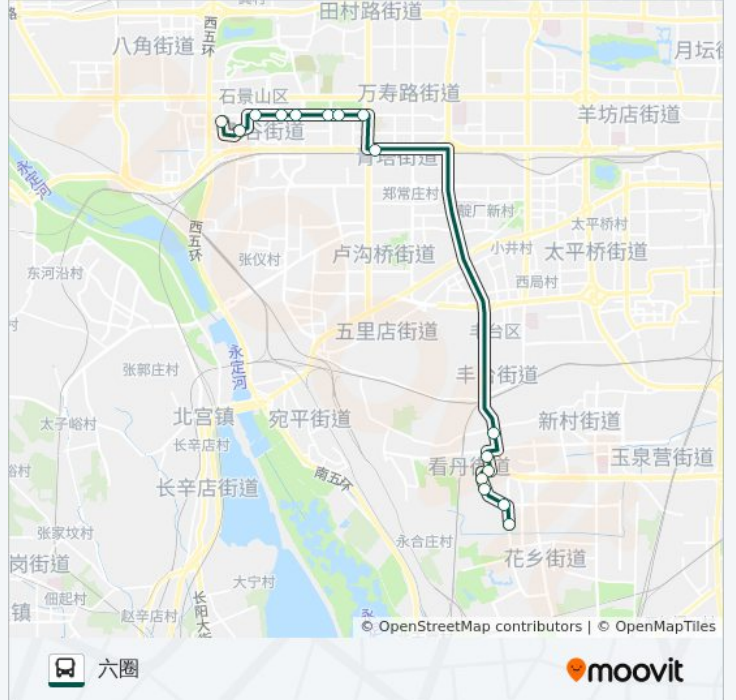

## 公交快速直达专线112的时间表

往六圈方向的时间表

星期一	07:00
星期二	07:00
星期三	07:00
星期四	07:00
星期五	07:00
星期六	无服务
星期日	无服务

## 公交快速直达专线112的信息

方向: 六圈

站点数量: 16

行车时间: 45 分

途经站点:

方向: 衙门口

16 站

[查看时间表](#)