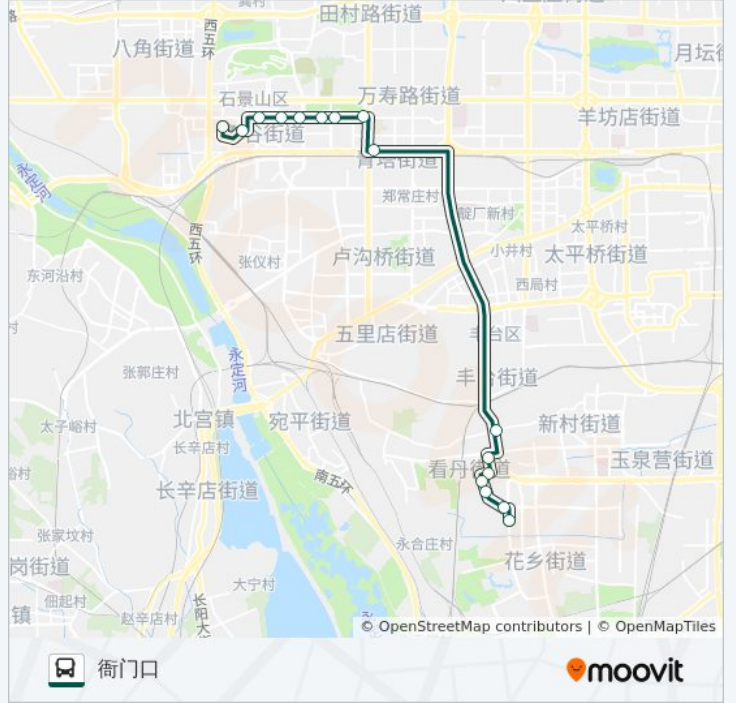

## 公交快速直达专线112的信息

方向: 六圈

站点数量: 16

行车时间: 45 分

途经站点:

方向: 衙门口

16 站

[查看时间表](#)

鲁谷路东口

十院

鲁谷

鲁谷西站

焦家坟路口东

永乐西小区

六合园北

衙门口

### 公交快速直达专线112的时间表

往衙门口方向的时间表

星期一	17:50
星期二	17:50
星期三	17:50
星期四	17:50
星期五	17:50
星期六	无服务
星期日	无服务

### 公交快速直达专线112的信息

方向: 衙门口

站点数量: 16

行车时间: 44 分

途经站点:

你可以在moovitapp.com下载公交快速直达专线112的PDF时间表和线路图。使用[Moovit应用程序](#)查询北京的实时公交、列车时刻表以及公共交通出行指南。

[关于Moovit](#) · [MaaS解决方案](#) · [城市列表](#) · [Moovit社区](#)

© 2024 Moovit - 保留所有权利