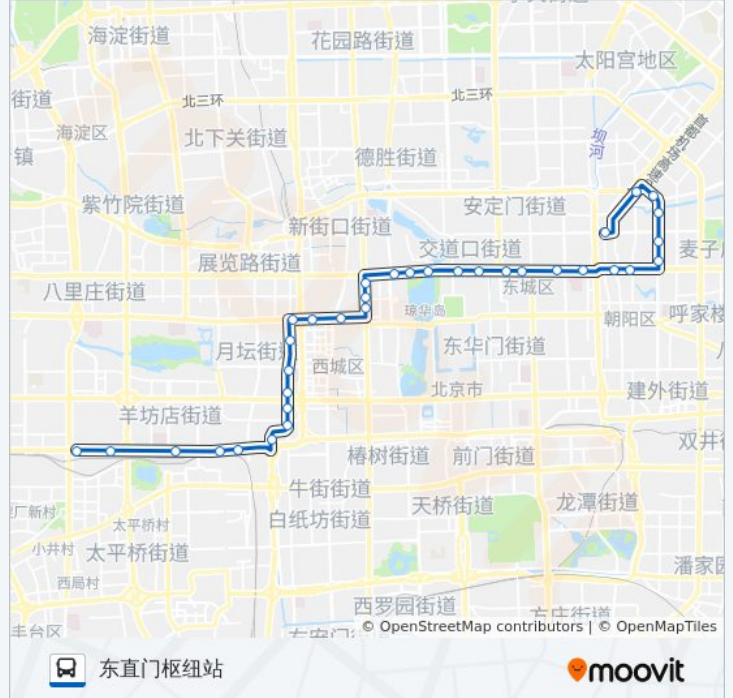

公交3的时间表

往东直门枢纽站方向的时间表

星期一	06:00 - 22:00
星期二	06:00 - 22:00
星期三	06:00 - 22:00
星期四	06:00 - 22:00
星期五	06:00 - 22:00
星期六	06:00 - 22:00
星期日	06:00 - 22:00

公交3的信息

方向: 东直门枢纽站

站点数量: 34

行车时间: 85 分

途经站点:

宽街路口东

张自忠路

东四十条(东直门南小街)

东四十条桥西

东四十条桥东

工人体育馆

工人体育场

幸福三村

塔园村

新源里

东外斜街

东直门

方向: 金家村桥东

34 站

[查看时间表](#)

东直门

东四十条(东直门南小街)

张自忠路

宽街路口东

锣鼓巷

地安门东

北海北门

东官房

厂桥路口东