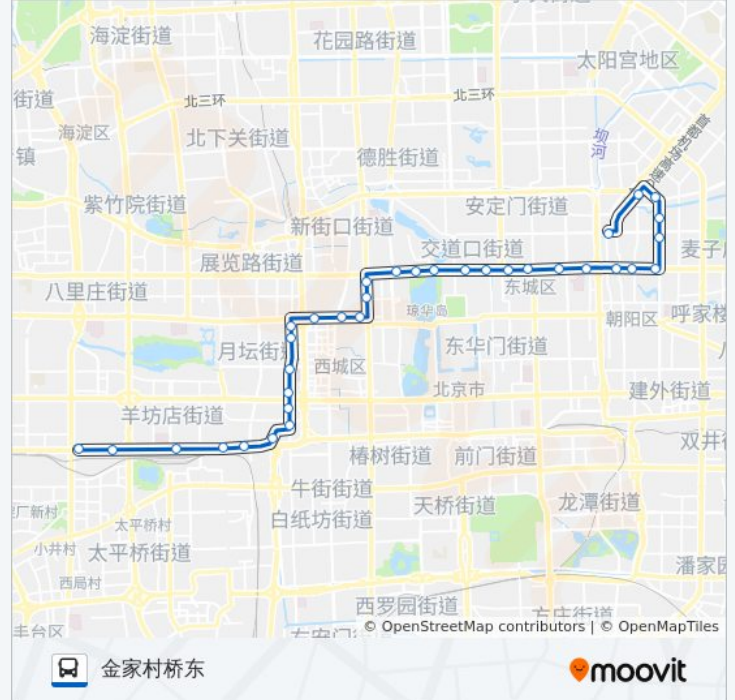

公交3的时间表

往金家村桥东方向的时间表

星期一	05:30 - 22:00
星期二	05:30 - 22:00
星期三	05:30 - 22:00
星期四	05:30 - 22:00
星期五	05:30 - 22:00
星期六	05:30 - 22:00
星期日	05:30 - 22:00

公交3的信息

方向: 金家村桥东

站点数量: 34

行车时间: 82 分

途经站点:

平安里路口南

大红罗厂西口

西四路口西

白塔寺

阜成门内

南礼士路北口

月坛公园

北京儿童医院西门

礼士路南口

真武庙

西便门外

天宁寺桥北

白云桥西

小马厂

北京西站

莲花小区

金家村桥东

你可以在moovitapp.com下载公交3的PDF时间表和线路图。使用[Moovit应用程序](#)查询北京的实时公交、列车时刻表以及公共交通出行指南。

[关于Moovit](#) · [MaaS解决方案](#) · [城市列表](#) · [Moovit社区](#)

© 2024 Moovit - 保留所有权利

查看实时到站时间