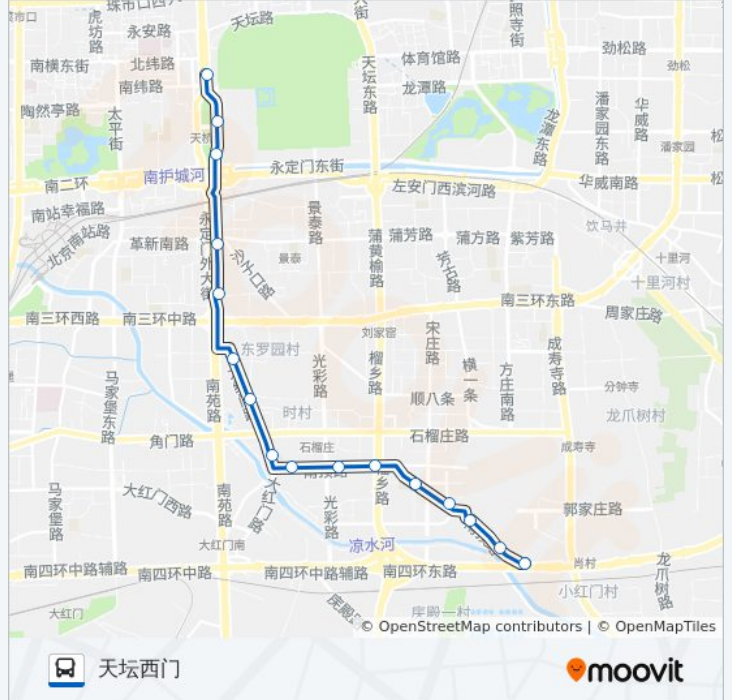

71

天坛西门

下载App

公交71((天坛西门))共有2条行车路线。工作日的服务时间为：

(1) 天坛西门: 05:30 - 22:30(2) 肖村桥西: 06:00 - 23:00

使用Moovit找到公交71离你最近的站点，以及公交71下车班的到站时间。

方向: 天坛西门

16 站

[查看时间表](#)

肖村桥西  
红寺村  
双庙东边  
双庙  
双庙西  
光彩批发市场  
光彩路南口  
南顶路西口  
南顶村  
海慧寺  
海户屯  
木樨园桥北  
沙子口  
永定门内  
先农坛  
天坛西门

公交71的时间表

往天坛西门方向的时间表

星期一	05:30 - 22:30
星期二	05:30 - 22:30
星期三	05:30 - 22:30
星期四	05:30 - 22:30
星期五	05:30 - 22:30
星期六	05:30 - 22:30
星期日	05:30 - 22:30

公交71的信息

方向: 天坛西门

站点数量: 16

行车时间: 32 分

途经站点:

## 方向: 肖村桥西

16 站

[查看时间表](#)

- 天坛西门
- 先农坛
- 永定门内
- 沙子口
- 木樨园桥北
- 海户屯
- 海慧寺
- 南顶村
- 南顶路西口
- 光彩路南口
- 光彩批发市场
- 双庙西
- 双庙
- 双庙东站
- 红寺村
- 肖村桥西