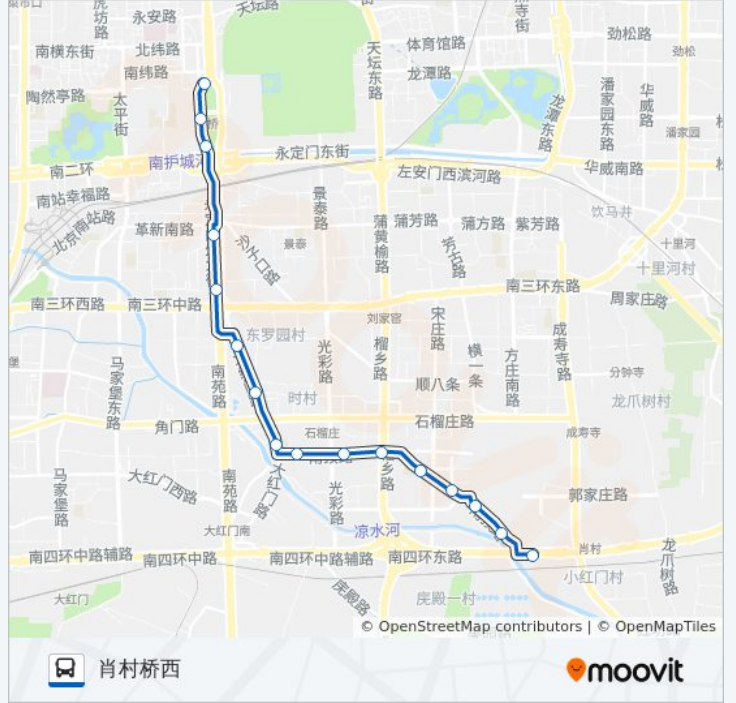

## 方向: 肖村桥西

16 站

[查看时间表](#)

- 天坛西门
- 先农坛
- 永定门内
- 沙子口
- 木樨园桥北
- 海户屯
- 海慧寺
- 南顶村
- 南顶路西口
- 光彩路南口
- 光彩批发市场
- 双庙西
- 双庙
- 双庙东站
- 红寺村
- 肖村桥西

## 公交71的时间表

往肖村桥西方向的时间表

星期一	06:00 - 23:00
星期二	06:00 - 23:00
星期三	06:00 - 23:00
星期四	06:00 - 23:00
星期五	06:00 - 23:00
星期六	06:00 - 23:00
星期日	06:00 - 23:00

## 公交71的信息

方向: 肖村桥西

站点数量: 16

行车时间: 32 分

途经站点:

你可以在moovitapp.com下载公交71的PDF时间表和线路图。使用[Moovit应用程序](#)查询北京的实时公交、列车时刻表以及公共交通出行指南。

[关于Moovit](#) · [MaaS解决方案](#) · [城市列表](#) · [Moovit社区](#)

© 2024 Moovit - 保留所有权利