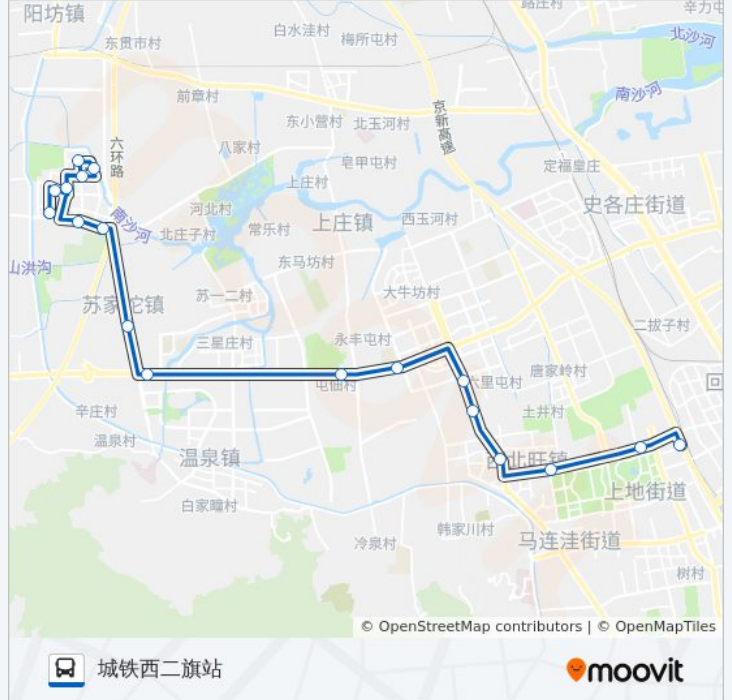

苏家坨通勤班车

城铁西二旗站

下载App

公交苏家坨通勤班车((城铁西二旗站))共有2条行车路线。工作日的服务时间为：

(1) 城铁西二旗站: 06:30 - 18:20(2) 苏家坨公交场站: 07:20 - 19:10

使用Moovit找到公交苏家坨通勤班车离你最近的站点，以及公交苏家坨通勤班车下车车的到站时间。

方向: 城铁西二旗站

18 站

[查看时间表](#)

苏家坨公交场站
同泽园东里北门
前沙涧路七号院东门
麓景嘉园北里
前沙涧村
苏四路
凤仪佳苑七里
稻香湖桥西
西小营
高里掌
屯佃村
永丰屯(北清路)
丰滢路口南
赵庄村
百望新城
后厂村路
东北旺北
地铁西二旗站

公交苏家坨通勤班车的时间表
往城铁西二旗站方向的时间表

星期一	06:30 - 18:20
星期二	06:30 - 18:20
星期三	06:30 - 18:20
星期四	06:30 - 18:20
星期五	06:30 - 18:20
星期六	06:30 - 18:20
星期日	06:30 - 18:20

公交苏家坨通勤班车的信息

方向: 城铁西二旗站

站点数量: 18

行车时间: 63 分

途经站点:

方向: 苏家坨公交场站

18 站

[查看时间表](#)

公交苏家坨通勤班车的信息

方向: 苏家坨公交场站

站点数量: 18

行车时间: 62 分

途经站点:

你可以在moovitapp.com下载公交苏家坨通勤班车的PDF时间表和线路图。
使用[Moovit应用程序](#)查询北京的实时公交、列车时刻表以及公共交通出行指南。

[关于Moovit](#) · [MaaS解决方案](#) · [城市列表](#) · [Moovit社区](#)

© 2024 Moovit - 保留所有权利