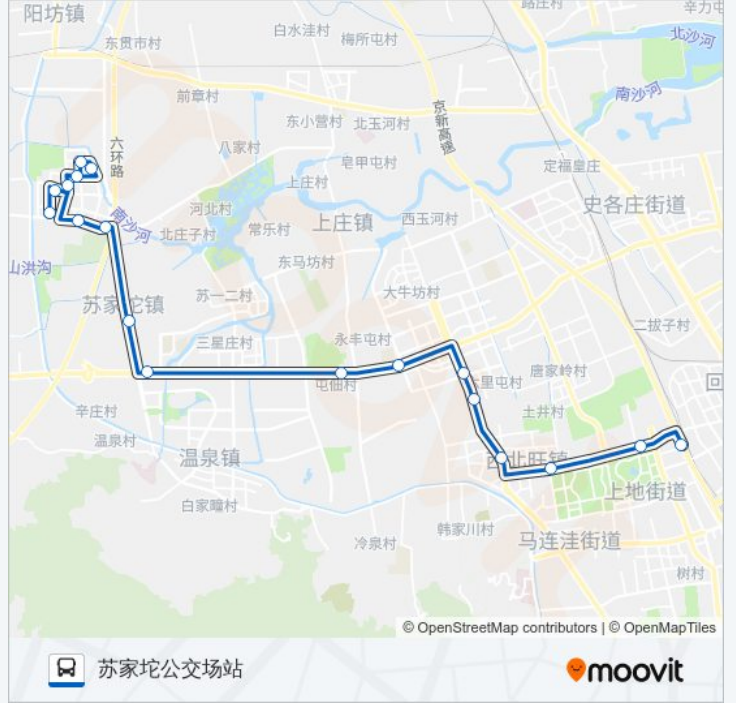

公交苏家坨通勤班车的信息

方向: 城铁西二旗站

站点数量: 18

行车时间: 63 分

途经站点:

方向: 苏家坨公交场站

18 站

[查看时间表](#)

- 地铁西二旗
- 东北旺北
- 后厂村路(西北旺东路)
- 百望新城
- 赵庄村
- 丰滢路口北
- 永丰屯(北清路)
- 屯佃村
- 高里掌
- 西小营
- 稻香湖桥西
- 凤仪佳苑七里
- 苏四路
- 前沙涧村
- 麓景嘉园北里
- 前沙涧路七号院东门
- 同泽园东里北门
- 苏家坨公交场站

公交苏家坨通勤班车的时间表

往苏家坨公交场站方向的时间表

星期一	07:20 - 19:10
星期二	07:20 - 19:10
星期三	07:20 - 19:10
星期四	07:20 - 19:10
星期五	07:20 - 19:10
星期六	07:20 - 19:10
星期日	07:20 - 19:10

公交苏家坨通勤班车的信息

方向: 苏家坨公交场站

站点数量: 18

行车时间: 62 分

途经站点:

你可以在moovitapp.com下载公交苏家坨通勤班车的PDF时间表和线路图。
使用[Moovit应用程序](#)查询北京的实时公交、列车时刻表以及公共交通出行指南。

[关于Moovit](#) · [MaaS解决方案](#) · [城市列表](#) · [Moovit社区](#)

© 2024 Moovit - 保留所有权利

查看实时到站时间