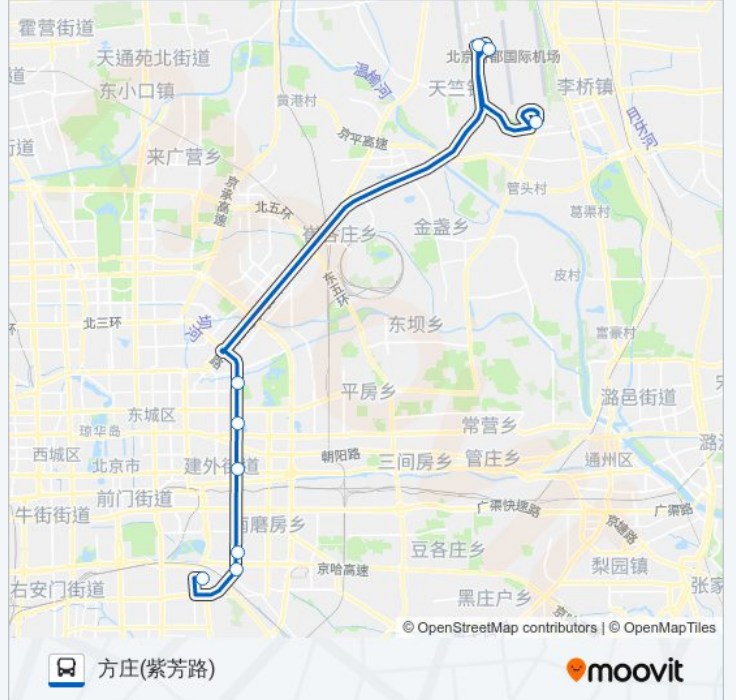

紫芳路

公交机场1线 (方庄线)的时间表

往方庄(紫芳路)方向的时间表

星期一	00:00 - 23:30
星期二	00:00 - 23:30
星期三	00:00 - 23:30
星期四	00:00 - 23:30
星期五	00:00 - 23:30
星期六	00:00 - 23:30
星期日	00:00 - 23:30

公交机场1线 (方庄线)的信息

方向: 方庄(紫芳路)

站点数量: 9

行车时间: 54 分

途经站点:

方向: 首都机场(3号航站楼)

5 站

[查看时间表](#)

方庄(紫芳路)

大北窑南

首都机场(2号航站楼)

首都机场一号航站楼