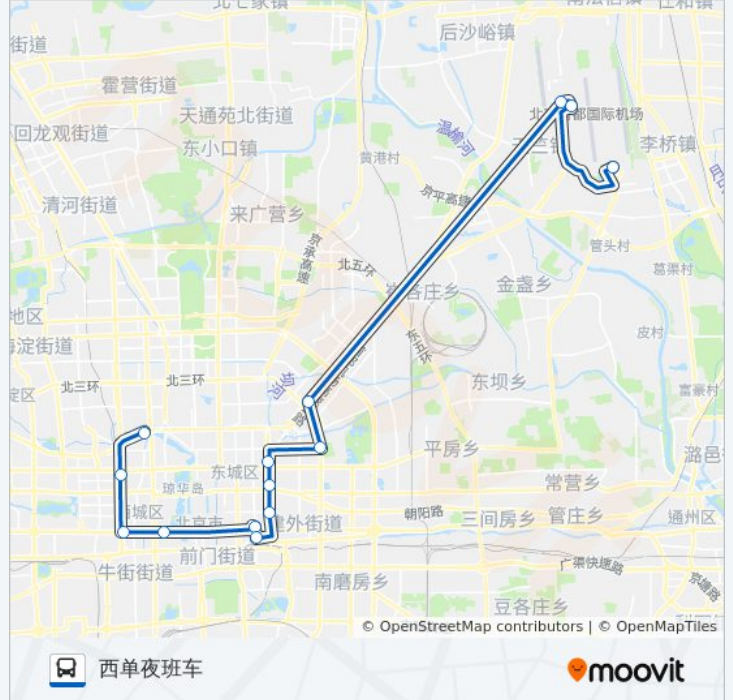

## 方向: 西单夜班车

14 站

[查看时间表](#)

- 首都机场(3号航站楼)
- 首都机场(2号航站楼)
- 首都机场一号航站楼
- 三元桥
- 东直门
- 东四十条
- 朝阳门
- 雅宝路
- 北京站
- 国际饭店
- 西单(民航营业大厦)
- 复兴门内
- 车公庄南
- 新街口豁口

## 公交机场2线(西单线)的时间表

往西单夜班车方向的时间表

|     |               |
|-----|---------------|
| 星期一 | 00:00 - 04:00 |
| 星期二 | 00:00 - 04:00 |
| 星期三 | 00:00 - 04:00 |
| 星期四 | 00:00 - 04:00 |
| 星期五 | 00:00 - 04:00 |
| 星期六 | 00:00 - 04:00 |
| 星期日 | 00:00 - 04:00 |

## 公交机场2线(西单线)的信息

方向: 西单夜班车

站点数量: 14

行车时间: 55 分

途经站点:

## 方向: 首都机场(3号航站楼)

6 站

[查看时间表](#)

西单(民航营业大厦)

车公庄北

雍和宫桥东

首都机场(2号航站楼)

首都机场一号航站楼