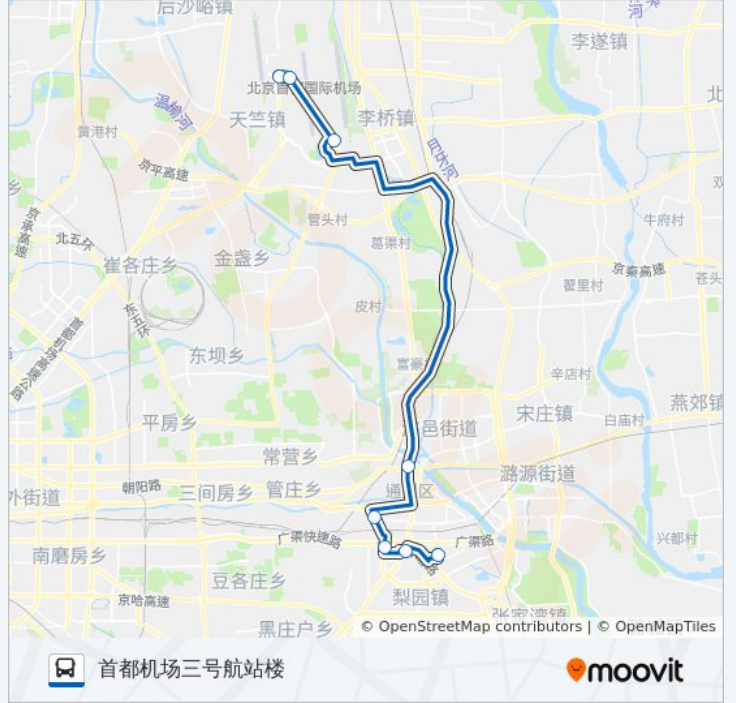

## 方向: 首都机场三号航站楼

8 站

[查看时间表](#)

亚太花园酒店

通州区太阳花酒店

翠屏小区

地铁通州北苑站

通州北关(齐天乐园西门)

## 公交机场9线 (通州线)的时间表

往首都机场三号航站楼方向的时间表

星期一	05:15 - 20:45
星期二	05:15 - 20:45
星期三	05:15 - 20:45
星期四	05:15 - 20:45
星期五	05:15 - 20:45
星期六	05:15 - 20:45
星期日	05:15 - 20:45

## 公交机场9线 (通州线)的信息

方向: 首都机场三号航站楼

站点数量: 8

行车时间: 44 分

途经站点:

你可以在moovitapp.com下载公交机场9线 (通州线)的PDF时间表和线路图。  
使用[Moovit应用程序](#)查询北京的实时公交、列车时刻表以及公共交通出行指南。

[关于Moovit](#) · [MaaS解决方案](#) · [城市列表](#) · [Moovit社区](#)

© 2024 Moovit - 保留所有权利