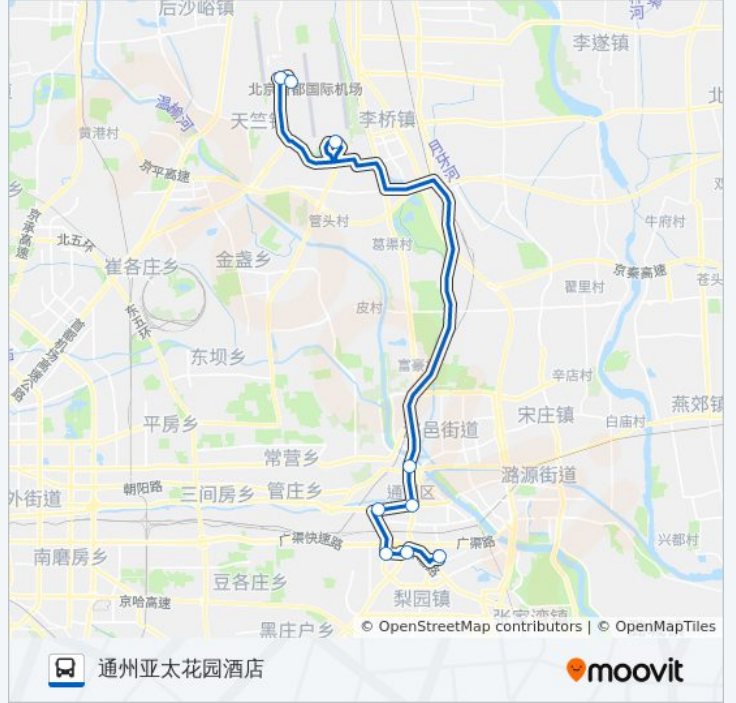

通州区太阳花酒店

亚太花园酒店

## 公交机场9线 (通州线)的时间表

往通州亚太花园酒店方向的时间表

星期一	00:00 - 23:30
星期二	00:00 - 23:30
星期三	00:00 - 23:30
星期四	00:00 - 23:30
星期五	00:00 - 23:30
星期六	00:00 - 23:30
星期日	00:00 - 23:30

## 公交机场9线 (通州线)的信息

方向: 通州亚太花园酒店

站点数量: 9

行车时间: 48 分

途经站点:

## 方向: 首都机场三号航站楼

8 站

[查看时间表](#)

亚太花园酒店

通州区太阳花酒店

翠屏小区

地铁通州北苑站

通州北关(齐天乐园西门)