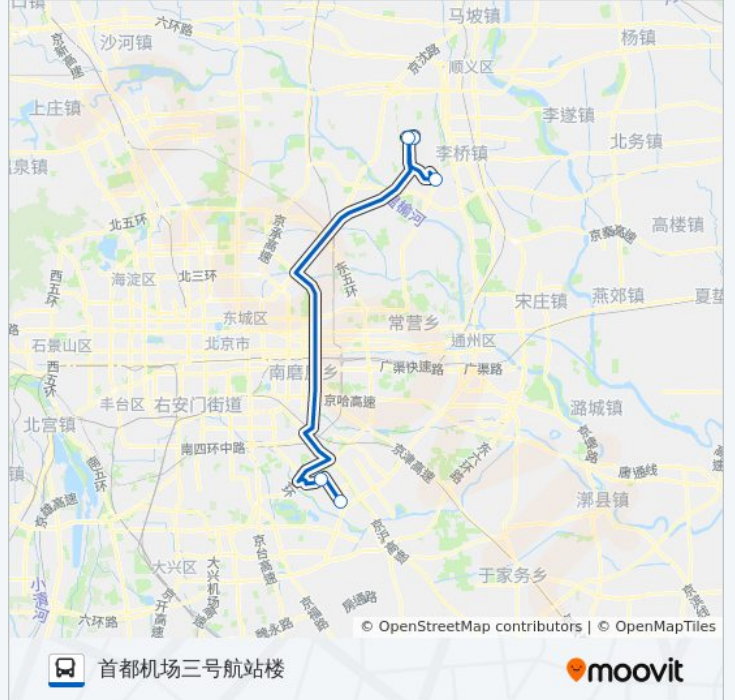

5 站

[查看时间表](#)

兴基伯尔曼饭店

北环西路

首都机场2号航站楼

首都机场一号航站楼

首都机场3号航站楼

公交机场11线 (亦庄线)的时间表

往首都机场三号航站楼方向的时间表

星期一	08:00
星期二	08:00
星期三	08:00
星期四	08:00
星期五	08:00
星期六	08:00
星期日	08:00

公交机场11线 (亦庄线)的信息

方向: 首都机场三号航站楼

站点数量: 5

行车时间: 63 分

途经站点:

你可以在moovitapp.com下载公交机场11线 (亦庄线)的PDF时间表和线路图。使用[Moovit应用程序](#)查询北京的实时公交、列车时刻表以及公共交通出行指南。