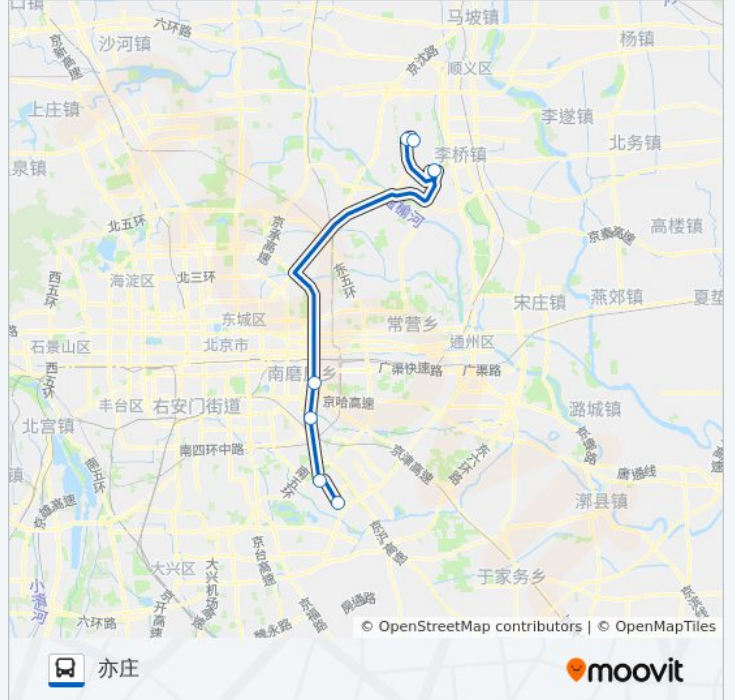

首都机场(2号航站楼)

首都机场一号航站楼

首都机场(3号航站楼)

窑洼湖

小武基

北环西路

兴基伯尔曼饭店

公交机场11线 (亦庄线)的时间表

往亦庄方向的时间表

星期一	18:00
星期二	18:00
星期三	18:00
星期四	18:00
星期五	18:00
星期六	18:00
星期日	18:00

公交机场11线 (亦庄线)的信息

方向: 亦庄

站点数量: 7

行车时间: 60 分

途经站点:

方向: 首都机场三号航站楼

5 站

[查看时间表](#)

兴基伯尔曼饭店

北环西路

首都机场2号航站楼

首都机场一号航站楼

首都机场3号航站楼

公交机场11线 (亦庄线)的时间表

往首都机场三号航站楼方向的时间表

星期一	08:00
星期二	08:00
星期三	08:00
星期四	08:00
星期五	08:00
星期六	08:00
星期日	08:00

公交机场11线 (亦庄线)的信息

方向: 首都机场三号航站楼

站点数量: 5

行车时间: 63 分

途经站点:

你可以在moovitapp.com下载公交机场11线 (亦庄线)的PDF时间表和线路图。使用[Moovit应用程序](#)查询北京的实时公交、列车时刻表以及公共交通出行指南。