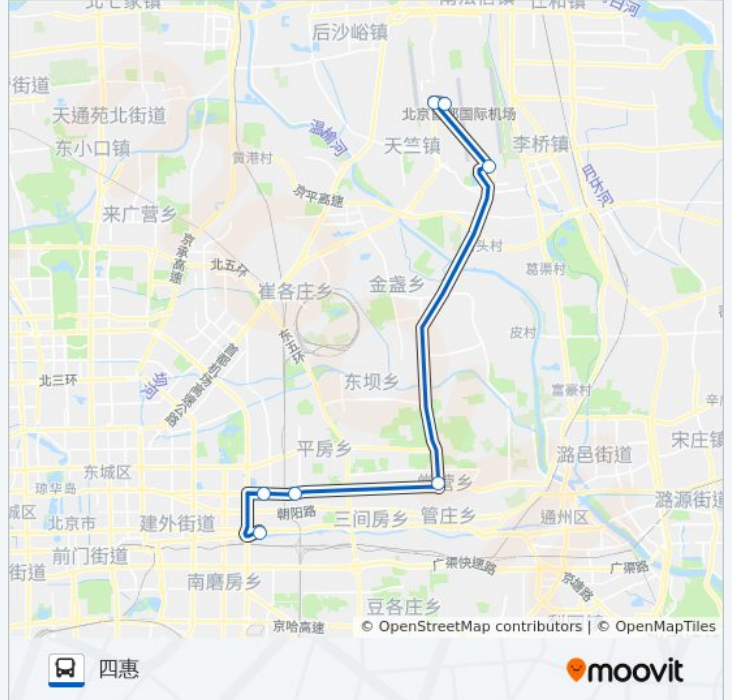

[查看时间表](#)

首都机场2号航站楼

首都机场一号航站楼

3号航站楼

常营

青年路口

八里庄南里

四惠枢纽站

公交机场12线 (四惠线)的时间表

往四惠方向的时间表

星期一	09:00 - 20:30
星期二	09:00 - 20:30
星期三	09:00 - 20:30
星期四	09:00 - 20:30
星期五	09:00 - 20:30
星期六	09:00 - 20:30
星期日	09:00 - 20:30

公交机场12线 (四惠线)的信息

方向: 四惠

站点数量: 7

行车时间: 47 分

途经站点:

方向: 首都机场一号航站楼

6 站

[查看时间表](#)

四惠枢纽站

青年路口

常营

3号航站楼

首都机场(2号航站楼)