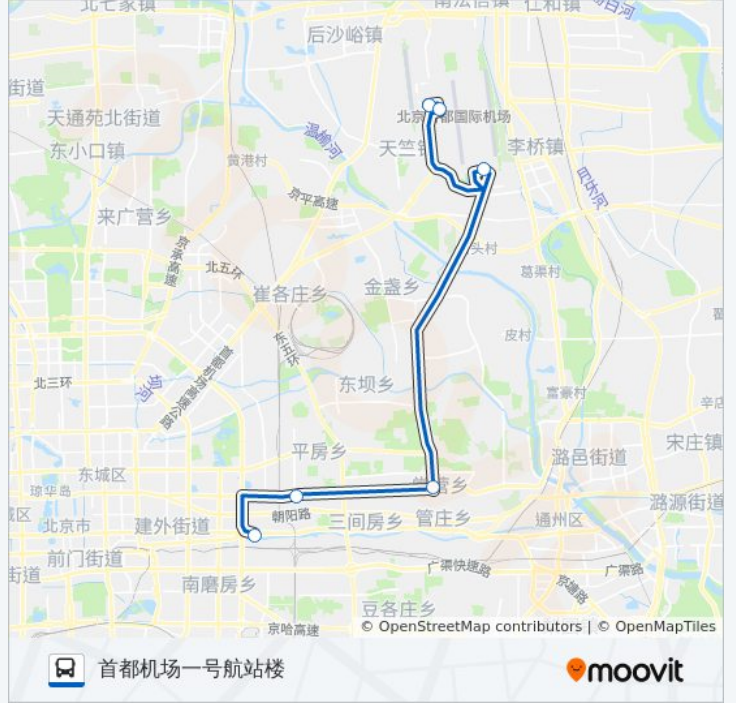

方向: 首都机场一号航站楼

6 站

[查看时间表](#)

四惠枢纽站

青年路口

常营

3号航站楼

首都机场(2号航站楼)

首都机场一号航站楼

公交机场12线 (四惠线)的时间表

往首都机场一号航站楼方向的时间表

星期一	07:30 - 18:30
星期二	07:30 - 18:30
星期三	07:30 - 18:30
星期四	07:30 - 18:30
星期五	07:30 - 18:30
星期六	07:30 - 18:30
星期日	07:30 - 18:30

公交机场12线 (四惠线)的信息

方向: 首都机场一号航站楼

站点数量: 6

行车时间: 43 分

途经站点:

你可以在moovitapp.com下载公交机场12线 (四惠线)的PDF时间表和线路图。使用[Moovit应用程序](#)查询北京的实时公交、列车时刻表以及公共交通出行指南。

[关于Moovit](#) · [MaaS解决方案](#) · [城市列表](#) · [Moovit社区](#)

© 2024 Moovit - 保留所有权利

查看实时到站时间