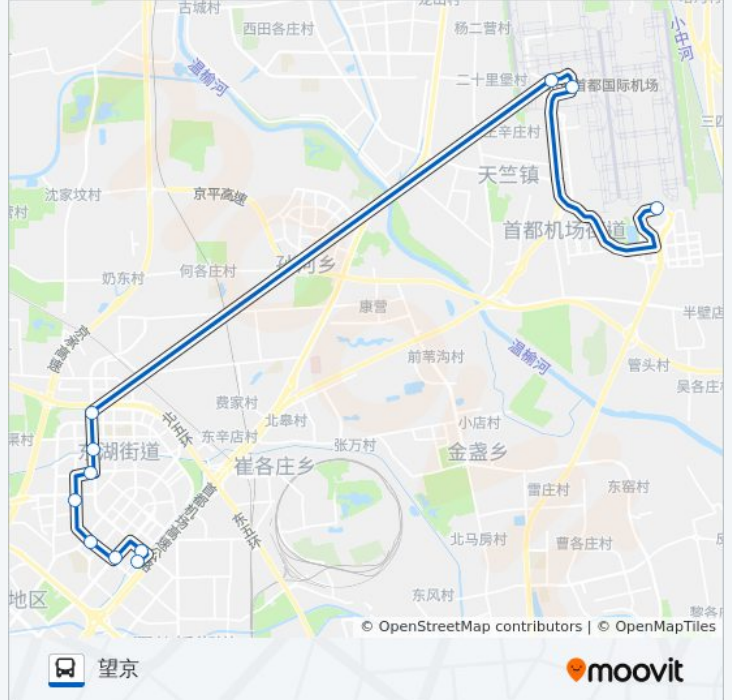

[查看时间表](#)

首都机场(3号航站楼)

首都机场(2号航站楼)

首都机场一号航站楼

广顺桥南

望京花园西区

湖光北街东口

南湖南路北口

花家地北里西站

望京医院

广顺南大街南口

中国民航管理干部学院

公交机场14线 (望京线)的时间表

往望京方向的时间表

星期一	07:30 - 21:00
星期二	07:30 - 21:00
星期三	07:30 - 21:00
星期四	07:30 - 21:00
星期五	07:30 - 21:00
星期六	07:30 - 21:00
星期日	07:30 - 21:00

公交机场14线 (望京线)的信息**方向:** 望京**站点数量:** 11**行车时间:** 45 分**途经站点:**

方向: 首都机场

7 站

[查看时间表](#)

中国民航管理干部学院

望京西园四区A门口

望京花园西区

望馨花园

首都机场(2号航站楼)