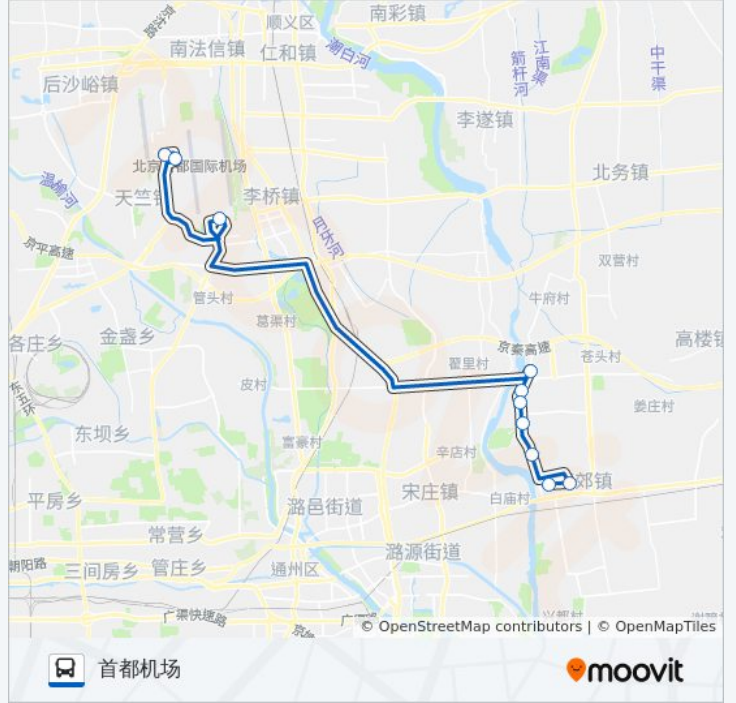

意华小区

燕郊交通干部管理学院

燕郊潮白人家小区

公交机场17线 (燕郊线)的时间表

往燕郊东贸广场方向的时间表

星期一	07:40 - 23:00
星期二	07:40 - 23:00
星期三	07:40 - 23:00
星期四	07:40 - 23:00
星期五	07:40 - 23:00
星期六	07:40 - 23:00
星期日	07:40 - 23:00

公交机场17线 (燕郊线)的信息

方向: 燕郊东贸广场

站点数量: 10

行车时间: 49 分

途经站点:

方向: 首都机场

10 站

[查看时间表](#)

- 潮白人家小区
- 交通干部管理学院
- 意华小区
- 燕郊燕京新城小区
- 燕郊星河皓月小区北门
- 燕郊美林小区南门
- 诸葛店
- 3号航站楼
- 首都机场(2号航站楼)
- 首都机场一号航站楼

公交机场17线 (燕郊线)的时间表

往首都机场方向的时间表

星期一	05:30 - 20:40
星期二	05:30 - 20:40
星期三	05:30 - 20:40
星期四	05:30 - 20:40
星期五	05:30 - 20:40
星期六	05:30 - 20:40
星期日	05:30 - 20:40

公交机场17线 (燕郊线)的信息

方向: 首都机场

站点数量: 10

行车时间: 54 分

途经站点:

你可以在moovitapp.com下载公交机场17线 (燕郊线)的PDF时间表和线路图。使用[Moovit应用程序](#)查询北京的实时公交、列车时刻表以及公共交通出行指南。