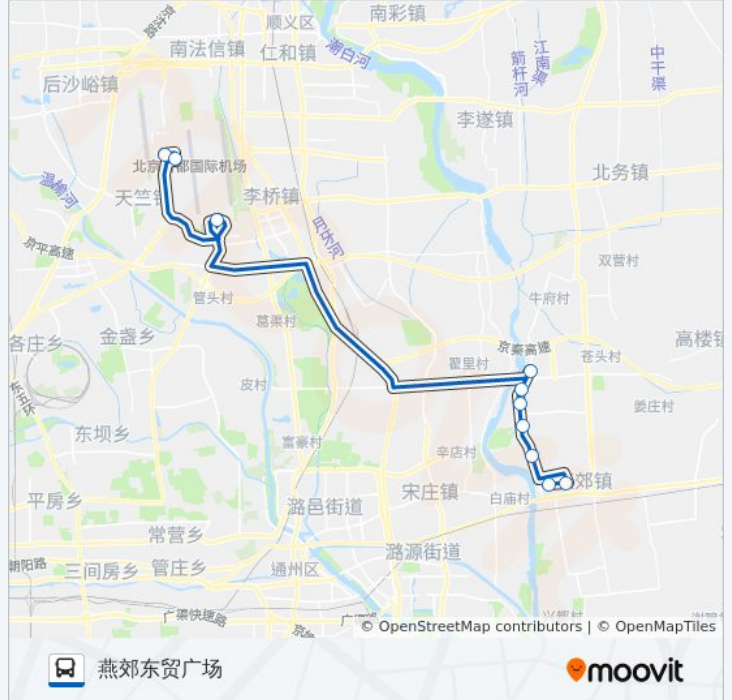

[查看时间表](#)

首都机场(2号航站楼)

首都机场一号航站楼

首都机场(3号航站楼)

诸葛店

燕郊美林小区南门

燕郊星河皓月小区北门

燕郊燕京新城小区

意华小区

燕郊交通干部管理学院

燕郊潮白人家小区

公交机场17线 (燕郊线)的时间表

往燕郊东贸广场方向的时间表

星期一	07:40 - 23:00
星期二	07:40 - 23:00
星期三	07:40 - 23:00
星期四	07:40 - 23:00
星期五	07:40 - 23:00
星期六	07:40 - 23:00
星期日	07:40 - 23:00

公交机场17线 (燕郊线)的信息

方向: 燕郊东贸广场

站点数量: 10

行车时间: 49 分

途经站点:

方向: 首都机场

10 站

[查看时间表](#)

- 潮白人家小区
- 交通干部管理学院
- 意华小区
- 燕郊燕京新城小区
- 燕郊星河皓月小区北门
- 燕郊美林小区南门
- 诸葛店
- 3号航站楼
- 首都机场(2号航站楼)
- 首都机场一号航站楼

公交机场17线 (燕郊线)的时间表

往首都机场方向的时间表

星期一	05:30 - 20:40
星期二	05:30 - 20:40
星期三	05:30 - 20:40
星期四	05:30 - 20:40
星期五	05:30 - 20:40
星期六	05:30 - 20:40
星期日	05:30 - 20:40

公交机场17线 (燕郊线)的信息

方向: 首都机场

站点数量: 10

行车时间: 54 分

途经站点:

你可以在moovitapp.com下载公交机场17线 (燕郊线)的PDF时间表和线路图。使用[Moovit应用程序](#)查询北京的实时公交、列车时刻表以及公共交通出行指南。