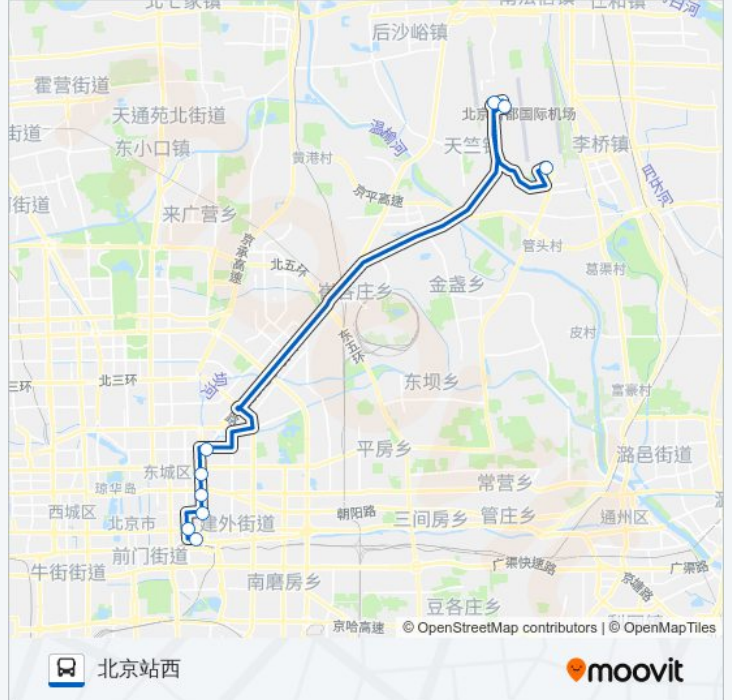

[查看时间表](#)

首都机场(3号航站楼)

首都机场(2号航站楼)

首都机场一号航站楼

东直门

东四十条桥南

朝阳门

雅宝路

北京站口北

北京站东

公交机场3线 (北京站线)的时间表

往北京站西方向的时间表

星期一	00:00 - 23:30
星期二	00:00 - 23:30
星期三	00:00 - 23:30
星期四	00:00 - 23:30
星期五	00:00 - 23:30
星期六	00:00 - 23:30
星期日	00:00 - 23:30

公交机场3线 (北京站线)的信息

方向: 北京站西

站点数量: 9

行车时间: 52 分

途经站点:

方向: 首都机场三号航站楼

7 站

[查看时间表](#)

北京站东

国际饭店

东直门(桥东50米)