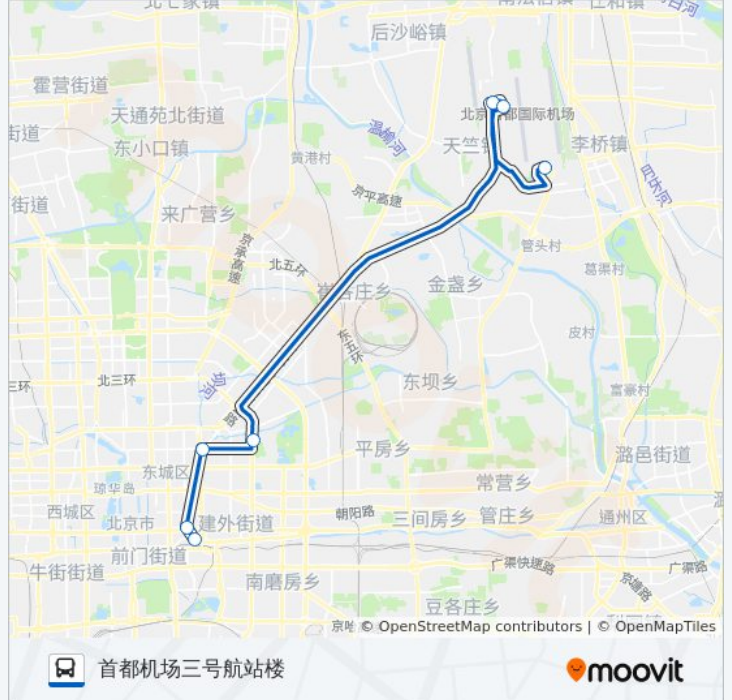

行车时间: 52 分

途经站点:

方向: 首都机场三号航站楼

7 站

[查看时间表](#)

北京站东

国际饭店

东直门(桥东50米)

亮马桥

首都机场(2号航站楼)

首都机场一号航站楼

首都机场(3号航站楼)

公交机场3线 (北京站线)的时间表

往首都机场三号航站楼方向的时间表

星期一	05:00 - 21:00
星期二	05:00 - 21:00
星期三	05:00 - 21:00
星期四	05:00 - 21:00
星期五	05:00 - 21:00
星期六	05:00 - 21:00
星期日	05:00 - 21:00

公交机场3线 (北京站线)的信息

方向: 首都机场三号航站楼

站点数量: 7

行车时间: 48 分

途经站点:

你可以在moovitapp.com下载公交机场3线(北京站线)的PDF时间表和线路图。使用[Moovit应用程序](#)查询北京的实时公交、列车时刻表以及公共交通出行指南。

[关于Moovit](#) · [MaaS解决方案](#) · [城市列表](#) · [Moovit社区](#)

© 2024 Moovit - 保留所有权利