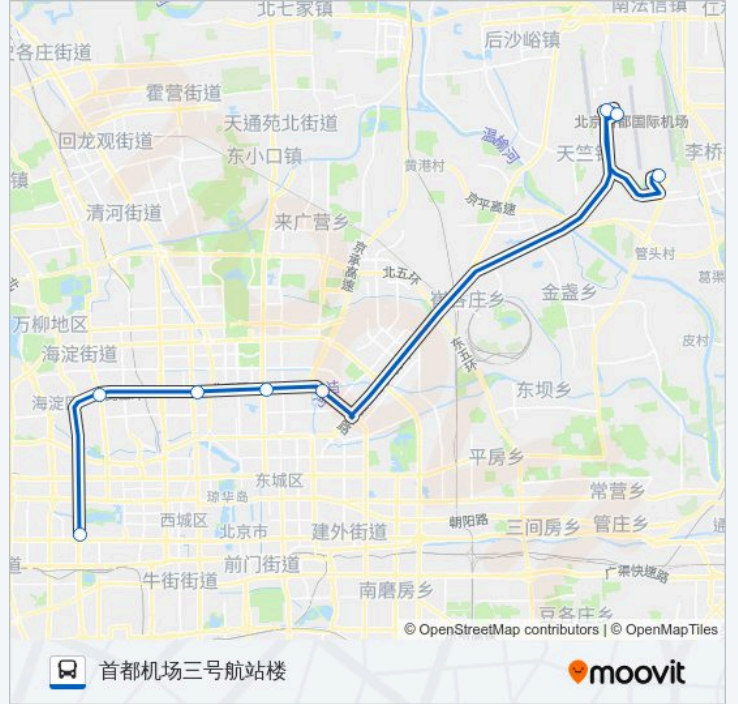

[查看时间表](#)

公主坟北

友谊宾馆(北门航空售票处)

北太平桥东

安贞大厦

西坝河(南行)

首都机场(2号航站楼)

首都机场一号航站楼

首都机场(3号航站楼)

公交机场4线 (公主坟线)的时间表

往首都机场三号航站楼方向的时间表

星期一	04:30 - 22:00
星期二	04:30 - 22:00
星期三	04:30 - 22:00
星期四	04:30 - 22:00
星期五	04:30 - 22:00
星期六	04:30 - 22:00
星期日	04:30 - 22:00

公交机场4线 (公主坟线)的信息

方向: 首都机场三号航站楼

站点数量: 8

行车时间: 55 分

途经站点:

你可以在moovitapp.com下载公交机场4线 (公主坟线)的PDF时间表和线路图。使用Moovit应用程序查询北京的实时公交、列车时刻表以及公共交通出行指南。

© 2024 Moovit - 保留所有权利