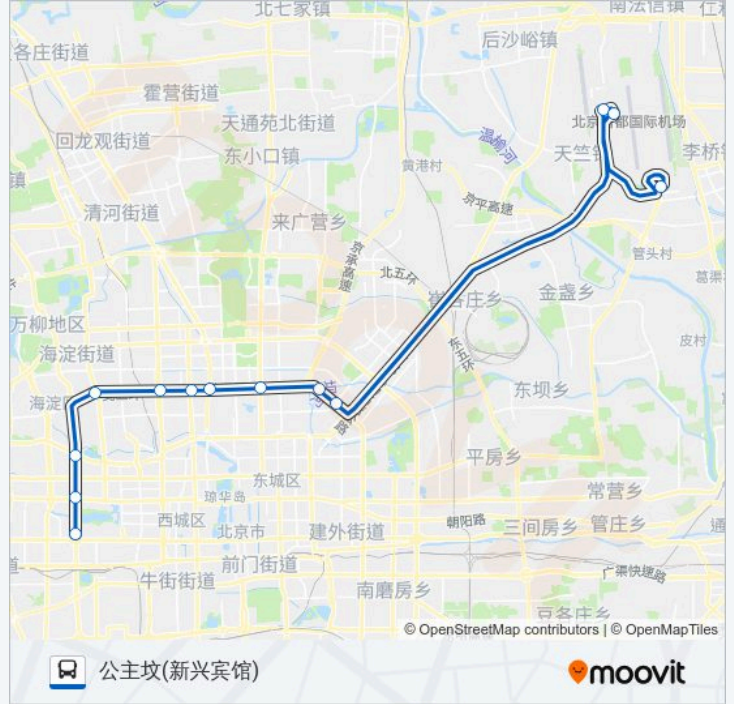

北太平庄

蓟门桥

友谊宾馆

紫竹桥

航天桥

公主坟北

公交机场4线 (公主坟线)的时间表

往公主坟(新兴宾馆)方向的时间表

星期一	24小时
星期二	24小时
星期三	24小时
星期四	24小时
星期五	24小时
星期六	24小时
星期日	24小时

公交机场4线 (公主坟线)的信息

方向: 公主坟(新兴宾馆)

站点数量: 13

行车时间: 68 分

途经站点:

方向: 首都机场三号航站楼

8 站

[查看时间表](#)

公主坟北

友谊宾馆(北门航空售票处)

北太平桥东

安贞大厦

西坝河(南行)

首都机场(2号航站楼)

首都机场一号航站楼