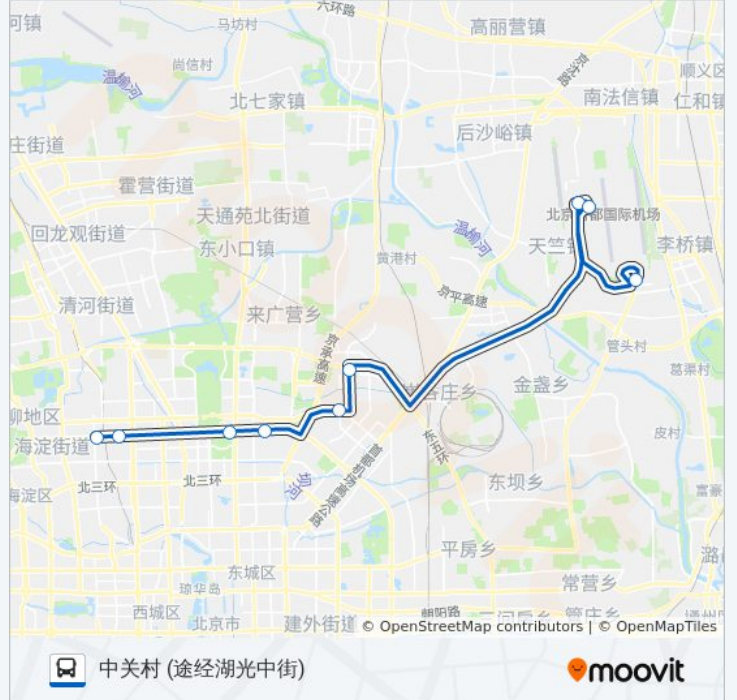

方向: 中关村 (途经湖光中街)

9 站

[查看时间表](#)

首都机场(3号航站楼)

首都机场(2号航站楼)

首都机场一号航站楼

广顺桥南

湖光中街

惠新东桥西

亚运村(安慧桥)

北京城市学院

中关村四号桥(保福寺桥)

公交机场5线 (中关村线)的时间表

往中关村 (途经湖光中街)方向的时间表

| | |
|-----|---------------|
| 星期一 | 00:00 - 23:30 |
| 星期二 | 00:00 - 23:30 |
| 星期三 | 00:00 - 23:30 |
| 星期四 | 00:00 - 23:30 |
| 星期五 | 00:00 - 23:30 |
| 星期六 | 00:00 - 23:30 |
| 星期日 | 00:00 - 23:30 |

公交机场5线 (中关村线)的信息

方向: 中关村 (途经湖光中街)

站点数量: 9

行车时间: 40 分

途经站点:

方向: 中关村四号桥(保福寺桥)

7 站

[查看时间表](#)