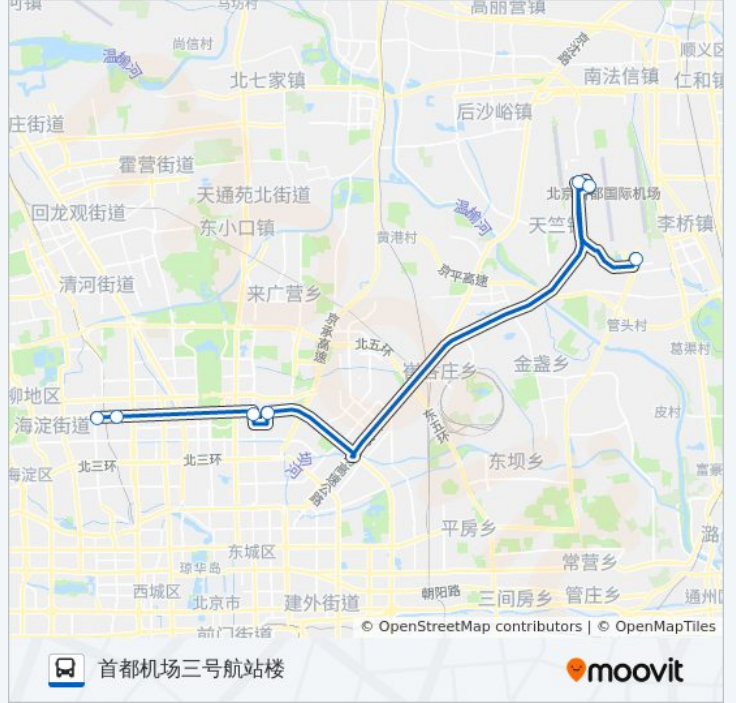

中关村四号桥(保福寺桥)

北航(北门)

惠新西街北口

惠新东街(中国石化集团)

首都机场(2号航站楼)

首都机场一号航站楼

首都机场(3号航站楼)

公交机场5线 (中关村线)的时间表

往首都机场三号航站楼方向的时间表

| | |
|-----|---------------|
| 星期一 | 05:10 - 22:00 |
| 星期二 | 05:10 - 22:00 |
| 星期三 | 05:10 - 22:00 |
| 星期四 | 05:10 - 22:00 |
| 星期五 | 05:10 - 22:00 |
| 星期六 | 05:10 - 22:00 |
| 星期日 | 05:10 - 22:00 |

公交机场5线 (中关村线)的信息

方向: 首都机场三号航站楼

站点数量: 7

行车时间: 48 分

途经站点:

你可以在moovitapp.com下载公交机场5线 (中关村线)的PDF时间表和线路图。使用[Moovit应用程序](#)查询北京的实时公交、列车时刻表以及公共交通出行指南。

[关于Moovit](#) · [MaaS解决方案](#) · [城市列表](#) · [Moovit社区](#)

© 2024 Moovit - 保留所有权利

查看实时到站时间