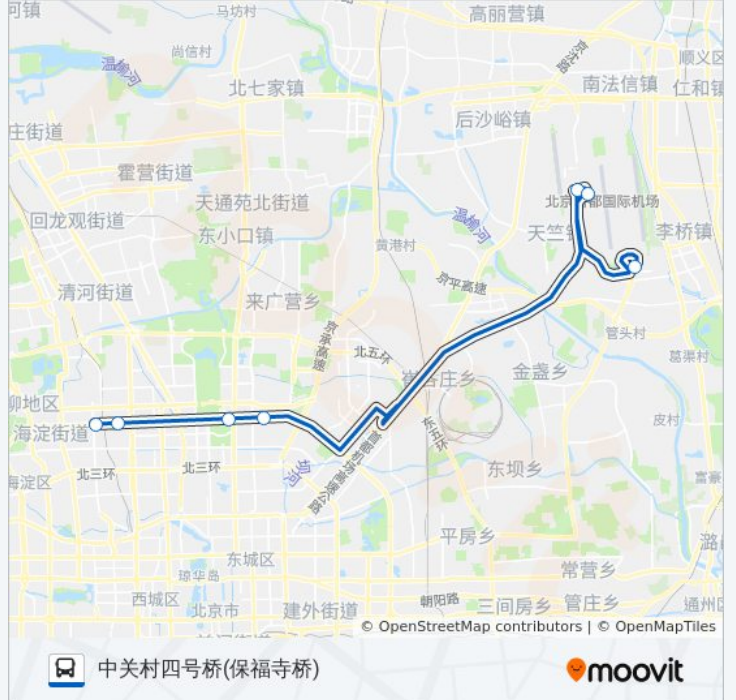

往中关村四号桥(保福寺桥)方向的时间表

| | |
|-----|---------------|
| 星期一 | 06:50 - 21:00 |
| 星期二 | 06:50 - 21:00 |
| 星期三 | 06:50 - 21:00 |
| 星期四 | 06:50 - 21:00 |
| 星期五 | 06:50 - 21:00 |
| 星期六 | 06:50 - 21:00 |
| 星期日 | 06:50 - 21:00 |

公交机场5线 (中关村线)的信息

方向: 中关村四号桥(保福寺桥)

站点数量: 7

行车时间: 48 分

途经站点:

方向: 首都机场三号航站楼

7 站

[查看时间表](#)