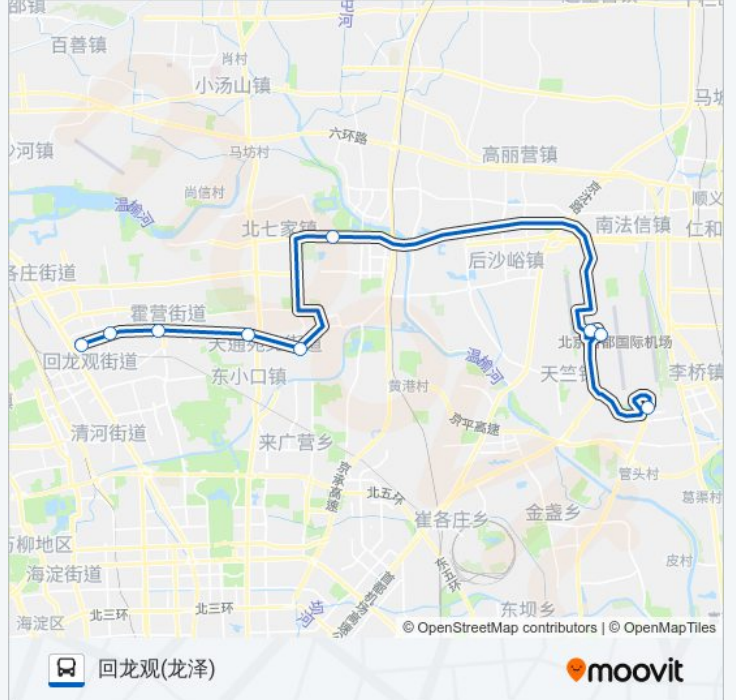

回龙观西大街

北郊农场桥东

公交机场8线 (回龙观线)的时间表

往回龙观(龙泽)方向的时间表

星期一	07:00 - 22:30
星期二	07:00 - 22:30
星期三	07:00 - 22:30
星期四	07:00 - 22:30
星期五	07:00 - 22:30
星期六	07:00 - 22:30
星期日	07:00 - 22:30

公交机场8线 (回龙观线)的信息

方向: 回龙观(龙泽)

站点数量: 9

行车时间: 50 分

途经站点:

方向: 首都机场3号航站楼

8 站

[查看时间表](#)

地铁龙泽站

龙华园

矩阵小区

天通西苑北门

白坊

沟自头北口

首都机场一号航站楼

3号航站楼

公交机场8线(回龙观线)的时间表

往首都机场3号航站楼方向的时间表

星期一	05:30 - 20:30
星期二	05:30 - 20:30
星期三	05:30 - 20:30
星期四	05:30 - 20:30
星期五	05:30 - 20:30
星期六	05:30 - 20:30
星期日	05:30 - 20:30

公交机场8线(回龙观线)的信息

方向: 首都机场3号航站楼

站点数量: 8

行车时间: 49 分

途经站点:

你可以在moovitapp.com下载公交机场8线(回龙观线)的PDF时间表和线路图。使用Moovit应用程序查询北京的实时公交、列车时刻表以及公共交通出行指南。

© 2024 Moovit - 保留所有权利