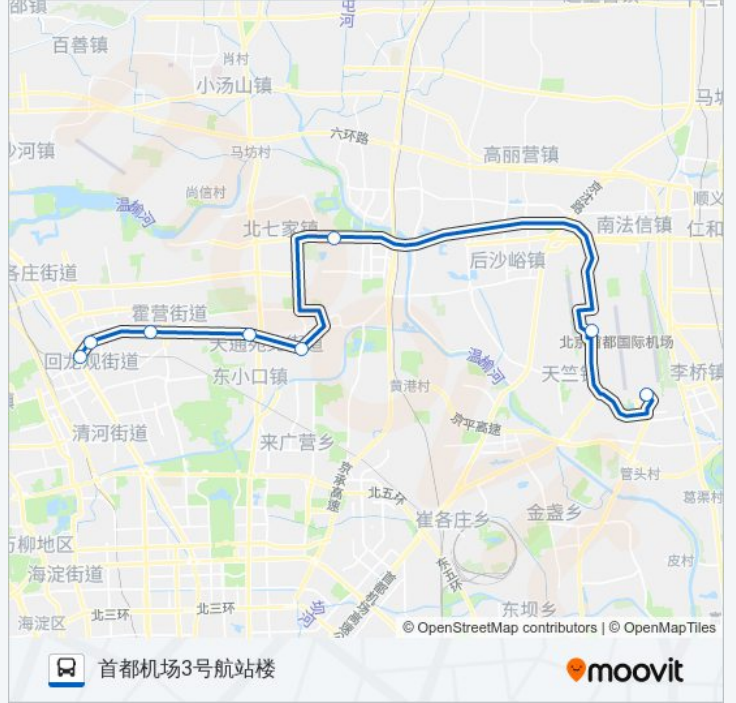

行车时间: 50 分

途经站点:

方向: 首都机场3号航站楼

8 站

[查看时间表](#)

地铁龙泽站

龙华园

矩阵小区

天通西苑北门

白坊

沟自头北口

首都机场一号航站楼

3号航站楼

公交机场8线(回龙观线)的时间表

往首都机场3号航站楼方向的时间表

星期一	05:30 - 20:30
星期二	05:30 - 20:30
星期三	05:30 - 20:30
星期四	05:30 - 20:30
星期五	05:30 - 20:30
星期六	05:30 - 20:30
星期日	05:30 - 20:30

公交机场8线(回龙观线)的信息

方向: 首都机场3号航站楼

站点数量: 8

行车时间: 49 分

途经站点:

你可以在moovitapp.com下载公交机场8线(回龙观线)的PDF时间表和线路图。使用Moovit应用程序查询北京的实时公交、列车时刻表以及公共交通出行指南。

© 2024 Moovit - 保留所有权利