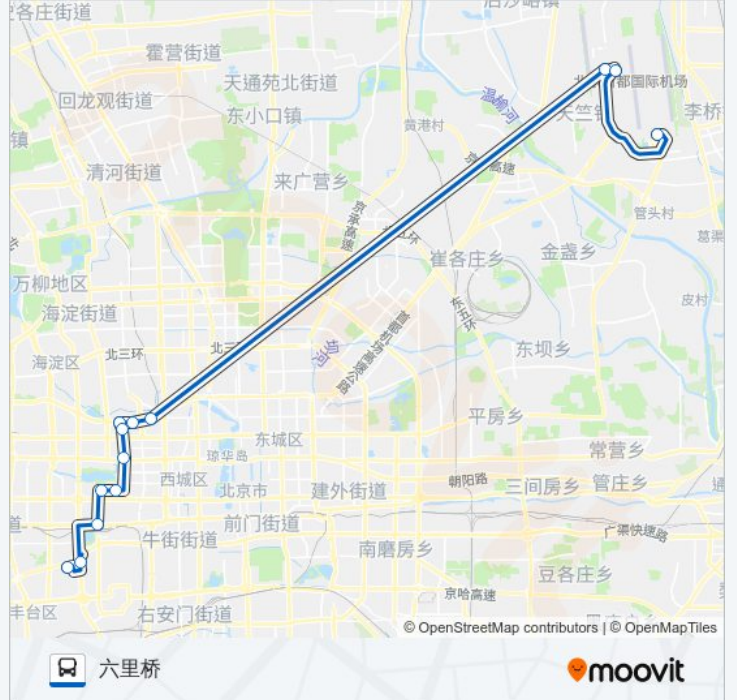

[查看时间表](#)

首都机场(3号航站楼)

首都机场2号航站楼

首都机场一号航站楼

西直门外

动物园

白石桥东

二里沟

甘家口北

茂林居

世纪坛

西客站北广场 (临时站)

六里桥南

六里桥长途站

公交机场15线 (六里桥线)的时间表

往六里桥方向的时间表

星期一	08:00 - 21:00
星期二	08:00 - 21:00
星期三	08:00 - 21:00
星期四	08:00 - 21:00
星期五	08:00 - 21:00
星期六	08:00 - 21:00
星期日	08:00 - 21:00

公交机场15线 (六里桥线)的信息**方向:** 六里桥**站点数量:** 13**行车时间:** 77 分**途经站点:**

方向: 首都机场

9 站
[查看时间表](#)

- 六里桥长途站
- 西客站北广场 (临时站)
- 甘家口
- 二里沟
- 动物园枢纽站
- 西直门外 (金茂大厦)
- 首都机场2号航站楼
- 首都机场一号航站楼
- 首都机场(3号航站楼)

公交机场15线 (六里桥线)的时间表
 往首都机场方向的时间表

星期一	07:00 - 19:00
星期二	07:00 - 19:00
星期三	07:00 - 19:00
星期四	07:00 - 19:00
星期五	07:00 - 19:00
星期六	07:00 - 19:00
星期日	07:00 - 19:00