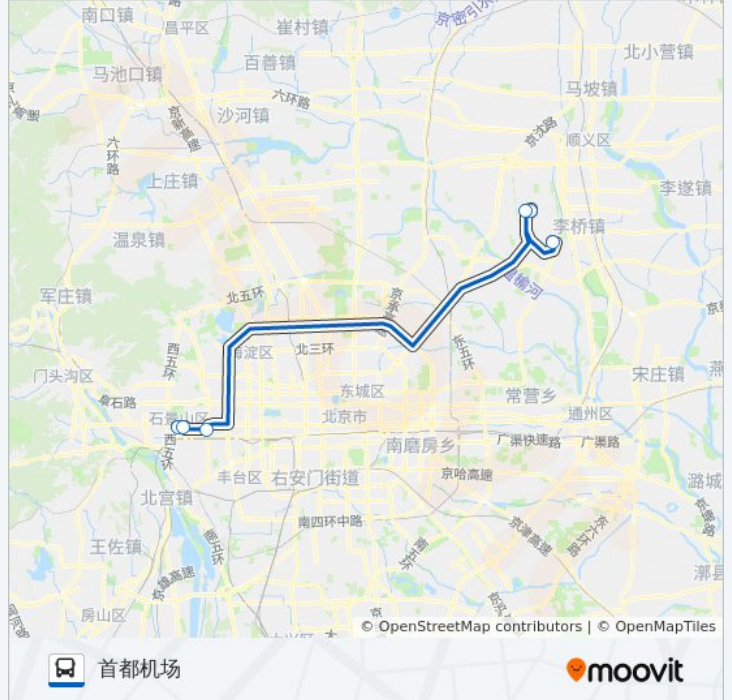

公交机场16线 (石景山线)的时间表

往石景山方向的时间表

星期一	07:30 - 22:00
星期二	07:30 - 22:00
星期三	07:30 - 22:00
星期四	07:30 - 22:00
星期五	07:30 - 22:00
星期六	07:30 - 22:00
星期日	07:30 - 22:00

公交机场16线 (石景山线)的信息

方向: 石景山

站点数量: 7

行车时间: 64 分

途经站点:

方向: 首都机场

6 站

[查看时间表](#)

石景山 (万商花园酒店)

万达嘉华酒店

鲁谷路东口

首都机场2号航站楼

首都机场一号航站楼

首都机场(3号航站楼)

公交机场16线 (石景山线)的时间表

往首都机场方向的时间表

星期一	05:30 - 20:00
星期二	05:30 - 20:00
星期三	05:30 - 20:00
星期四	05:30 - 20:00
星期五	05:30 - 20:00
星期六	05:30 - 20:00
星期日	05:30 - 20:00

公交机场16线 (石景山线)的信息

方向: 首都机场

站点数量: 6

行车时间: 67 分

途经站点:

你可以在moovitapp.com下载公交机场16线 (石景山线)的PDF时间表和线路图。使用[Moovit应用程序](#)查询北京的实时公交、列车时刻表以及公共交通出行指南。

[关于Moovit](#) · [MaaS解决方案](#) · [城市列表](#) · [Moovit社区](#)

© 2024 Moovit - 保留所有权利

查看实时到站时间