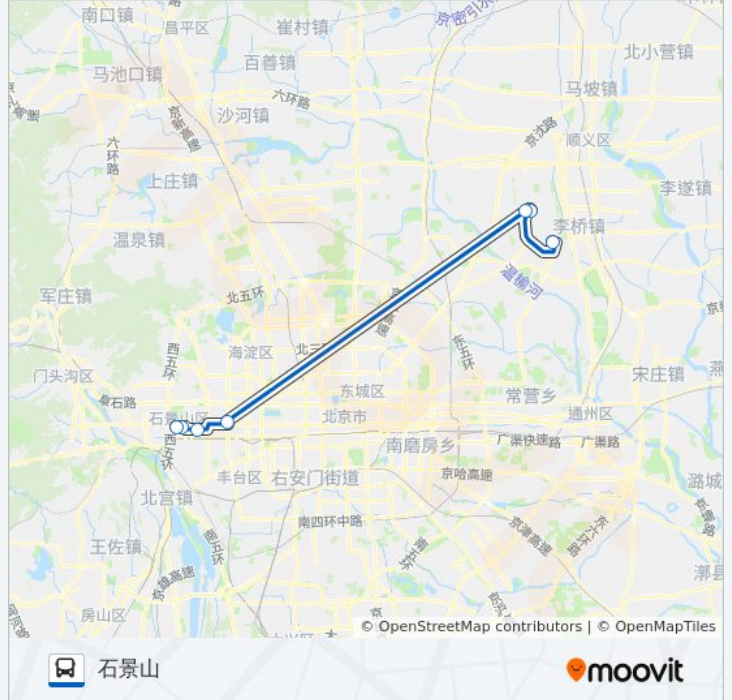

[查看时间表](#)

首都机场(3号航站楼)

首都机场2号航站楼

首都机场一号航站楼

五棵松桥北

鲁谷

万达嘉华酒店

石景山 (万商花园酒店)

公交机场16线 (石景山线)的时间表

往石景山方向的时间表

星期一	07:30 - 22:00
星期二	07:30 - 22:00
星期三	07:30 - 22:00
星期四	07:30 - 22:00
星期五	07:30 - 22:00
星期六	07:30 - 22:00
星期日	07:30 - 22:00

公交机场16线 (石景山线)的信息

方向: 石景山

站点数量: 7

行车时间: 64 分

途经站点:

方向: 首都机场

6 站

[查看时间表](#)

石景山 (万商花园酒店)

万达嘉华酒店

鲁谷路东口

首都机场2号航站楼

首都机场一号航站楼

首都机场(3号航站楼)

公交机场16线 (石景山线)的时间表

往首都机场方向的时间表

星期一	05:30 - 20:00
星期二	05:30 - 20:00
星期三	05:30 - 20:00
星期四	05:30 - 20:00
星期五	05:30 - 20:00
星期六	05:30 - 20:00
星期日	05:30 - 20:00

公交机场16线 (石景山线)的信息

方向: 首都机场

站点数量: 6

行车时间: 67 分