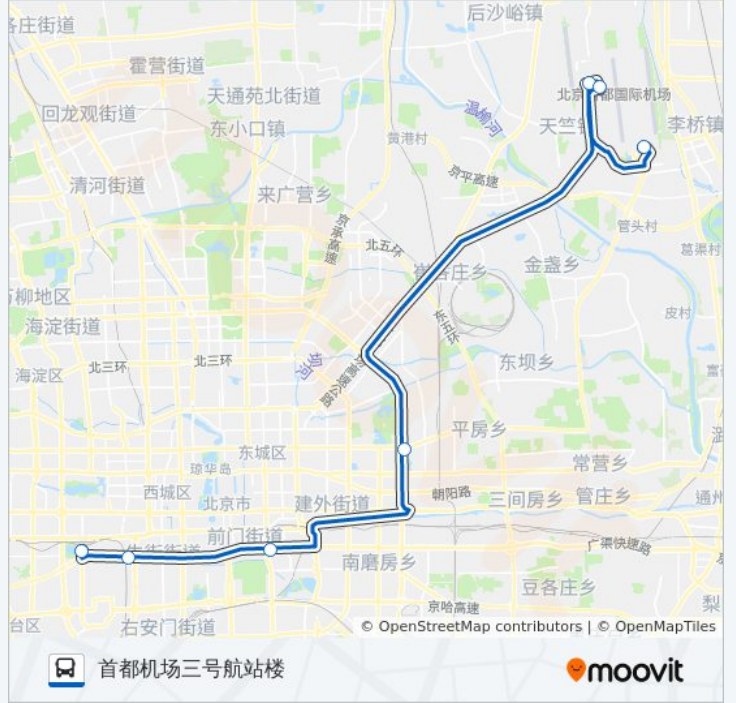

星期一	00:00 - 23:30
星期二	00:00 - 23:30
星期三	00:00 - 23:30
星期四	00:00 - 23:30
星期五	00:00 - 23:30
星期六	00:00 - 23:30
星期日	00:00 - 23:30

公交机场7线 (北京西站线)的信息

方向: 北京西站南广场(大方饭店北)

站点数量: 12

行车时间: 67 分

途经站点:

方向: 首都机场三号航站楼

7 站

[查看时间表](#)

北京西站南广场

广安门(白广路北口东侧路南50米)

磁器口(路口西侧路南100米)

朝阳公园桥(桥南路东200米)

首都机场(2号航站楼)

首都机场一号航站楼

3号航站楼

公交机场7线 (北京西站线)的时间表

往首都机场三号航站楼方向的时间表

星期一	04:50 - 22:00
星期二	04:50 - 22:00
星期三	04:50 - 22:00
星期四	04:50 - 22:00
星期五	04:50 - 22:00
星期六	04:50 - 22:00
星期日	04:50 - 22:00

公交机场7线 (北京西站线)的信息

方向: 首都机场三号航站楼

站点数量: 7

行车时间: 56 分

途经站点:

你可以在moovitapp.com下载公交机场7线 (北京西站线)的PDF时间表和线路图。使用[Moovit应用程序](#)查询北京的实时公交、列车时刻表以及公共交通出行指南。

[关于Moovit](#) · [MaaS解决方案](#) · [城市列表](#) · [Moovit社区](#)

© 2024 Moovit - 保留所有权利

查看实时到站时间