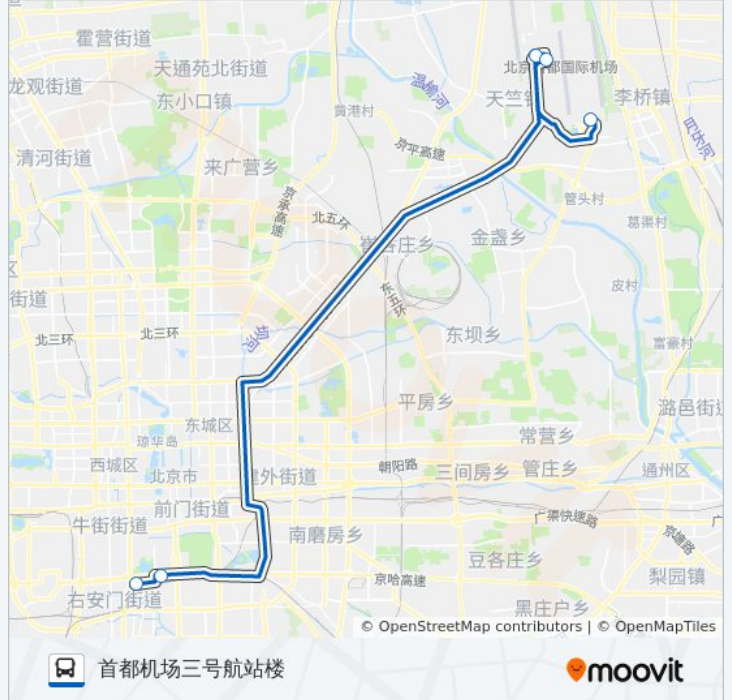

## 公交机场10线 (北京南站线)的信息

方向: 北京南站

站点数量: 8

行车时间: 54 分

途经站点:

## 方向: 首都机场三号航站楼

5 站

[查看时间表](#)

北京南站

陶然桥东

首都机场(2号航站楼)

首都机场一号航站楼

3号航站楼

## 公交机场10线 (北京南站线)的时间表

往首都机场三号航站楼方向的时间表

星期一	06:30 - 20:00
星期二	06:30 - 20:00
星期三	06:30 - 20:00
星期四	06:30 - 20:00
星期五	06:30 - 20:00
星期六	06:30 - 20:00
星期日	06:30 - 20:00

## 公交机场10线 (北京南站线)的信息

方向: 首都机场三号航站楼

站点数量: 5

行车时间: 56 分

途经站点:

你可以在moovitapp.com下载公交机场10线 (北京南站线)的PDF时间表和线路图。使用[Moovit应用程序](#)查询北京的实时公交、列车时刻表以及公共交通出行指南。

[关于Moovit](#) · [MaaS解决方案](#) · [城市列表](#) · [Moovit社区](#)