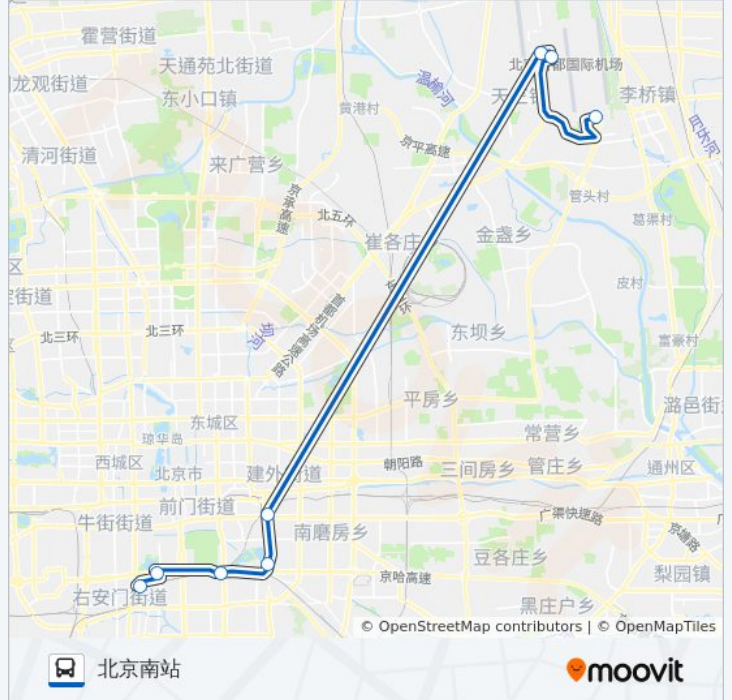

北京南站

## 公交机场10线 (北京南站线)的时间表

往北京南站方向的时间表

星期一	08:30 - 22:30
星期二	08:30 - 22:30
星期三	08:30 - 22:30
星期四	08:30 - 22:30
星期五	08:30 - 22:30
星期六	08:30 - 22:30
星期日	08:30 - 22:30

## 公交机场10线 (北京南站线)的信息

方向: 北京南站

站点数量: 8

行车时间: 54 分

途经站点: