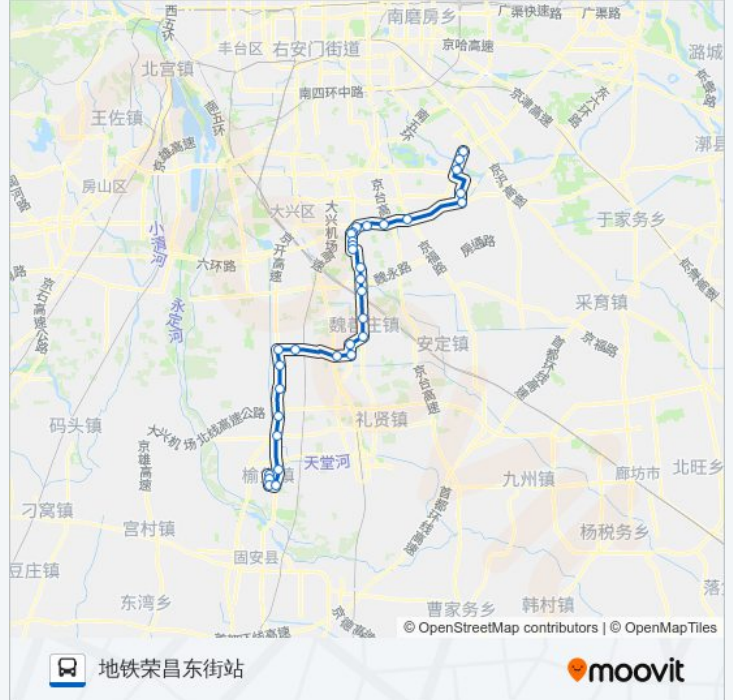

公交兴50((今荣街公交场站))共有2条行车路线。工作日的服务时间为：
(1) 今荣街公交场站: 07:05 - 20:25(2) 地铁荣昌东街站: 05:50 - 18:40
使用Moovit找到公交兴50离你最近的站点，以及公交兴50下车班的到站时间。

方向: 今荣街公交场站

30 站

[查看时间表](#)

- 地铁荣昌东街站
- 同仁医院亦庄分院
- 中石化赫凯基业加油站
- 北京奔驰
- 南大红门
- 黄村三间房桥
- 磁各庄桥南
- 新兴家园
- 蓝桥驿苑
- 格林云墅
- 首地浣溪谷
- 首创悦都汇
- 西葫芦堡
- 魏善庄开发区
- 魏善庄镇
- 前苑上村
- 魏善庄镇政府
- 大兴半壁店村
- 西沙窝村北
- 大狼堡村
- 庆国寺小学北
- 瓜乡桥

公交兴50的信息

方向: 地铁荣昌东街站
站点数量: 33
行车时间: 120 分
途经站点:

西芦堡村

首创悦都汇

首地浣溪谷

格林云墅

蓝桥驿苑

新兴家园

磁各庄桥

黄村三间房桥

东赵村

南大红门

太和桥

北京奔驰

青年公寓

同仁医院

地铁荣昌东街站

你可以在moovitapp.com下载公交兴50的PDF时间表和线路图。使用Moovit应用程序查询北京的实时公交、列车时刻表以及公共交通出行指南。

© 2024 Moovit - 保留所有权利