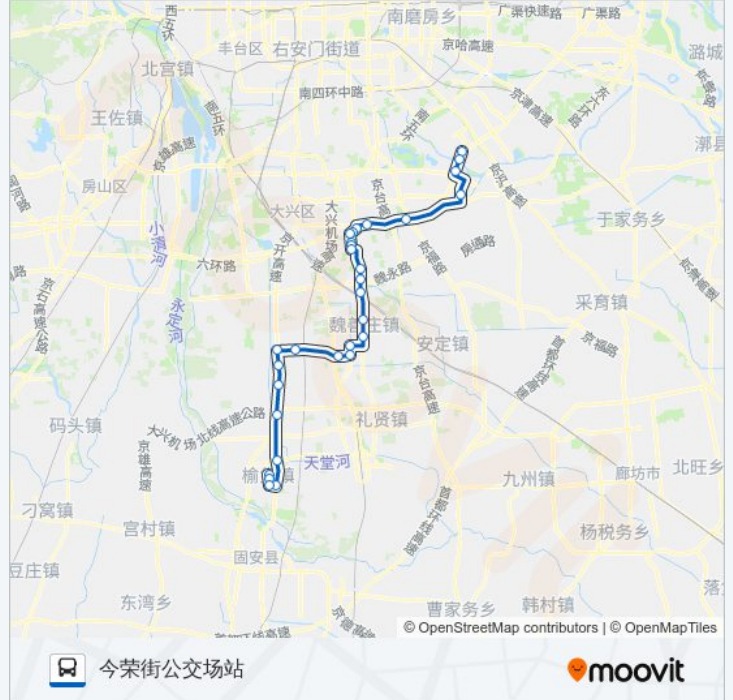

公交兴50((今荣街公交场站))共有2条行车路线。工作日的服务时间为：
(1) 今荣街公交场站: 07:05 - 20:25(2) 地铁荣昌东街站: 05:50 - 18:40
使用Moovit找到公交兴50离你最近的站点，以及公交兴50下车班的到站时间。

方向: 今荣街公交场站

30 站

[查看时间表](#)

- 地铁荣昌东街站
- 同仁医院亦庄分院
- 中石化赫凯基业加油站
- 北京奔驰
- 南大红门
- 黄村三间房桥
- 磁各庄桥南
- 新兴家园
- 蓝桥驿苑
- 格林云墅
- 首地浣溪谷
- 首创悦都汇
- 西葫芦堡
- 魏善庄开发区
- 魏善庄镇
- 前苑上村
- 魏善庄镇政府
- 大兴半壁店村
- 西沙窝村北
- 大狼堡村
- 庆国寺小学北
- 瓜乡桥

公交兴50的时间表

往今荣街公交场站方向的时间表

星期一	07:05 - 20:25
星期二	07:05 - 20:25
星期三	07:05 - 20:25
星期四	07:05 - 20:25
星期五	07:05 - 20:25
星期六	07:05 - 20:25
星期日	07:05 - 20:25

公交兴50的信息

方向: 今荣街公交场站

站点数量: 30

行车时间: 111 分

途经站点:

薛营
梨花桥
黄垓
榆垓(G106)
榆垓路东口
榆垓镇政府
榆垓中学
今荣街公交场站

方向: 地铁荣昌东街站

33 站
[查看时间表](#)

今荣街公交场站
榆垓中学
榆垓镇政府
榆垓路东口
榆垓
大辛庄道口
黄垓
梨花桥
薛营
瓜乡桥
庆国寺小学北
大狼垓村
西沙窝村北
大兴半壁店村
西南研垓村西
前苑上村
魏善庄镇
西磁广场

公交兴50的时间表

往地铁荣昌东街站方向的时间表

星期一	05:50 - 18:40
星期二	05:50 - 18:40
星期三	05:50 - 18:40
星期四	05:50 - 18:40
星期五	05:50 - 18:40
星期六	05:50 - 18:40
星期日	05:50 - 18:40

公交兴50的信息

方向: 地铁荣昌东街站
站点数量: 33
行车时间: 120 分
途经站点:

西芦堡村

首创悦都汇

首地浣溪谷

格林云墅

蓝桥驿苑

新兴家园