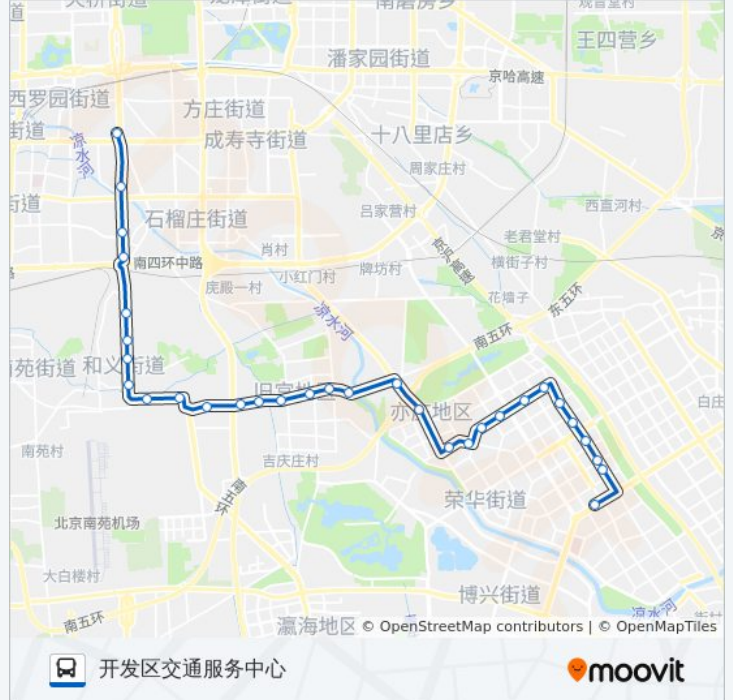

## 公交324的时间表

往开发区交通服务中心方向的时间表

星期一	05:30 - 22:00
星期二	05:30 - 22:00
星期三	05:30 - 22:00
星期四	05:30 - 22:00
星期五	05:30 - 22:00
星期六	05:30 - 22:00
星期日	05:30 - 22:00

## 公交324的信息

方向: 开发区交通服务中心

站点数量: 31

行车时间: 79 分

途经站点:

天华北街东口  
 万源街西口  
 万源街东口  
 隆庆街  
 荣京东街  
 兴盛街  
 运成街  
 锦绣街  
 开发区交通服务中心

**方向: 木樨园桥北**

31 站  
[查看时间表](#)

开发区交通服务中心  
 锦绣街  
 运成街  
 兴盛街  
 荣京东街  
 隆庆街  
 万源街东口  
 万源街西口  
 天华北街东口  
 天华北路西口  
 亦庄实验学校  
 亦庄体育中心  
 亦庄桥南  
 亦庄桥北  
 地铁旧宫站  
 旧宫东口  
 旧宫  
 庀殿路南口

**公交324的时间表**

往木樨园桥北方向的时间表

星期一	05:30 - 21:30
星期二	05:30 - 21:30
星期三	05:30 - 21:30
星期四	05:30 - 21:30
星期五	05:30 - 21:30
星期六	05:30 - 21:30
星期日	05:30 - 21:30

**公交324的信息**

方向: 木樨园桥北  
 站点数量: 31  
 行车时间: 81 分  
 途经站点:

吉庆庄  
清和园  
万源路  
东高地  
西洼地  
三营门  
和义南站  
和义农场  
久敬庄  
大红门桥北  
大红门西里  
南苑路果园  
木樨园桥北

你可以在moovitapp.com下载公交324的PDF时间表和线路图。使用[Moovit应用程序](#)查询北京的实时公交、列车时刻表以及公共交通出行指南。