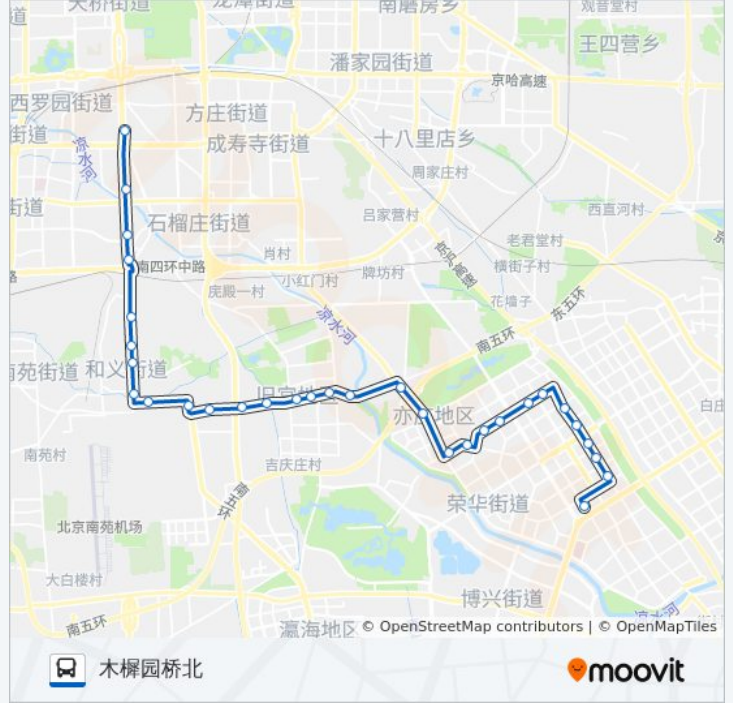

## 公交324的时间表

往开发区交通服务中心方向的时间表

星期一	05:30 - 22:00
星期二	05:30 - 22:00
星期三	05:30 - 22:00
星期四	05:30 - 22:00
星期五	05:30 - 22:00
星期六	05:30 - 22:00
星期日	05:30 - 22:00

## 公交324的信息

方向: 开发区交通服务中心

站点数量: 31

行车时间: 79 分

途经站点:

天华北街东口  
 万源街西口  
 万源街东口  
 隆庆街  
 荣京东街  
 兴盛街  
 运成街  
 锦绣街  
 开发区交通服务中心

**方向: 木樨园桥北**

31 站  
[查看时间表](#)

开发区交通服务中心  
 锦绣街  
 运成街  
 兴盛街  
 荣京东街  
 隆庆街  
 万源街东口  
 万源街西口  
 天华北街东口  
 天华北路西口  
 亦庄实验学校  
 亦庄体育中心  
 亦庄桥南  
 亦庄桥北  
 地铁旧宫站  
 旧宫东口  
 旧宫  
 庀殿路南口

**公交324的时间表**

往木樨园桥北方向的时间表

星期一	05:30 - 21:30
星期二	05:30 - 21:30
星期三	05:30 - 21:30
星期四	05:30 - 21:30
星期五	05:30 - 21:30
星期六	05:30 - 21:30
星期日	05:30 - 21:30

**公交324的信息**

方向: 木樨园桥北  
 站点数量: 31  
 行车时间: 81 分  
 途经站点:

吉庆庄  
清和园  
万源路  
东高地  
西洼地  
三营门  
和义南站  
和义农场  
久敬庄  
大红门桥北  
大红门西里  
南苑路果园  
木樨园桥北

你可以在moovitapp.com下载公交324的PDF时间表和线路图。使用[Moovit应用程序](#)查询北京的实时公交、列车时刻表以及公共交通出行指南。