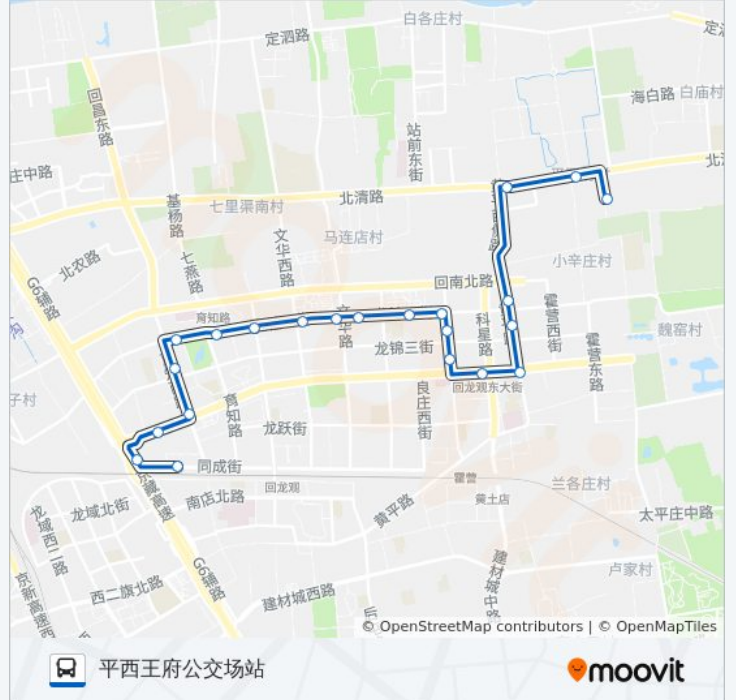

平西王府西

王府街

霍营北口

霍营(黄平路)

霍营乡北

地铁回龙观东大街站

和谐家园二区西门

和谐家园一区西门

行车时间: 41 分

途经站点:

方向: 平西王府公交场站

22 站

[查看时间表](#)

- 地铁龙泽站
- 北郊农场桥南
- 北郊农场桥东
- 龙华园
- 三合庄园
- 风雅园北
- 回龙观公交场站
- 龙禧苑三区路口西
- 流星花园
- 马连店南口
- 龙锦苑四区
- 田园风光雅园
- 龙锦苑二区
- 和谐家园一区西门
- 和谐家园二区西门
- 地铁回龙观东大街站
- 霍营乡北
- 霍营(黄平路)

公交996的时间表

往平西王府公交场站方向的时间表

星期一	06:05 - 21:45
星期二	06:05 - 21:45
星期三	06:05 - 21:45
星期四	06:05 - 21:45
星期五	06:05 - 21:45
星期六	06:05 - 21:45
星期日	06:05 - 21:45

公交996的信息

方向: 平西王府公交场站

站点数量: 22

行车时间: 45 分

途经站点:

霍营北口

王府街

平西王府西

平西王府公交场站

你可以在moovitapp.com下载公交996的PDF时间表和线路图。使用[Moovit应用程序](#)查询北京的实时公交、列车时刻表以及公共交通出行指南。

[关于Moovit](#) · [MaaS解决方案](#) · [城市列表](#) · [Moovit社区](#)

© 2024 Moovit - 保留所有权利

查看实时到站时间