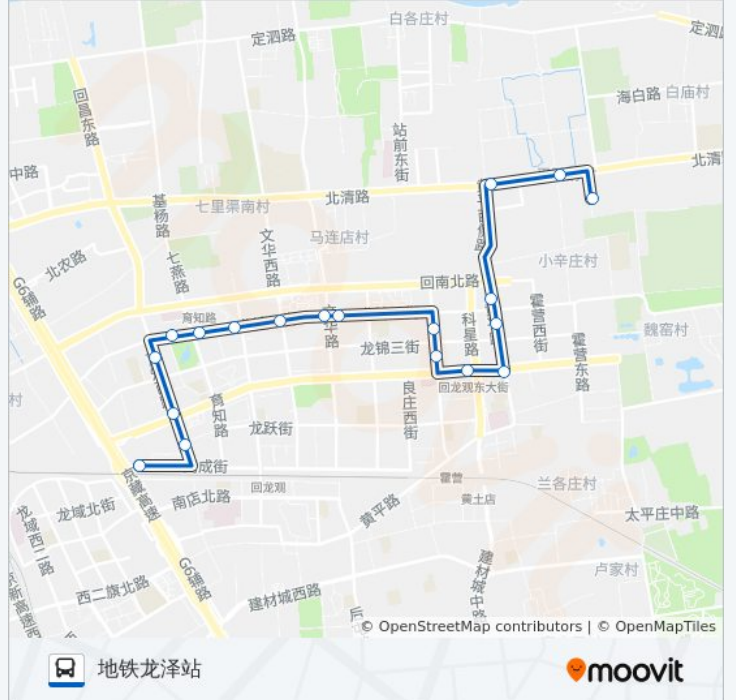

平西王府西

王府街

霍营北口

霍营(黄平路)

霍营乡北

地铁回龙观东大街站

和谐家园二区西门

和谐家园一区西门

龙锦苑四区

马连店南口

流星花园

龙禧苑三区路口西

回龙观公交场站

风雅园北

三合庄园

龙华园

龙华园南区

地铁龙泽站

公交996的时间表

往地铁龙泽站方向的时间表

星期一	05:30 - 20:00
星期二	05:30 - 20:00
星期三	05:30 - 20:00
星期四	05:30 - 20:00
星期五	05:30 - 20:00
星期六	05:30 - 20:00
星期日	05:30 - 20:00

公交996的信息

方向: 地铁龙泽站

站点数量: 19

行车时间: 41 分

途经站点:

方向: 平西王府公交场站

22 站

[查看时间表](#)

- 地铁龙泽站
- 北郊农场桥南
- 北郊农场桥东
- 龙华园
- 三合庄园
- 风雅园北
- 回龙观公交场站
- 龙禧苑三区路口西
- 流星花园
- 马连店南口
- 龙锦苑四区
- 田园风光雅园
- 龙锦苑二区
- 和谐家园一区西门
- 和谐家园二区西门
- 地铁回龙观东大街站
- 霍营乡北
- 霍营(黄平路)

公交996的时间表