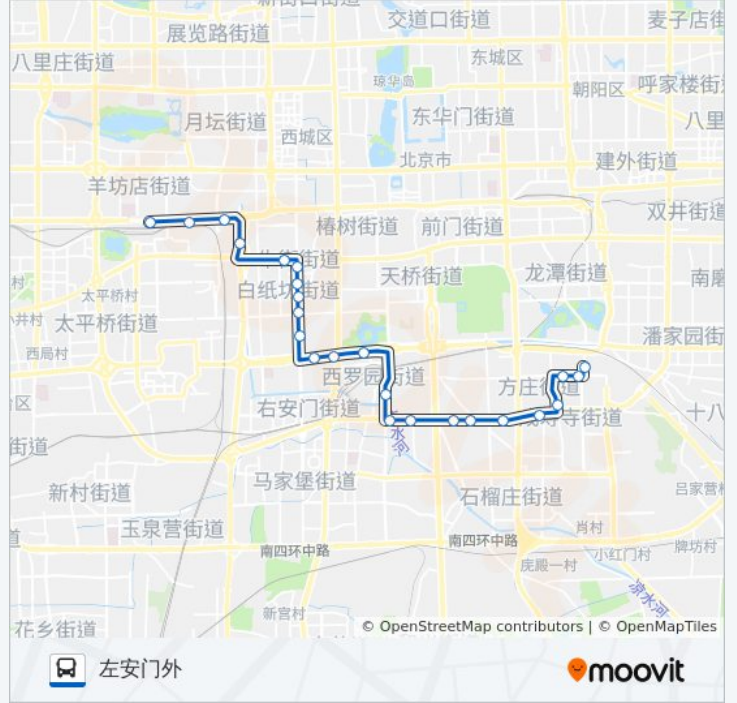

公交50的信息

方向: 北京西站

站点数量: 23

行车时间: 56 分

途经站点:

北京西站

方向: 左安门外

24 站

[查看时间表](#)

- 北京西站
- 小马厂
- 天宁寺桥西
- 广安门北
- 广安门内
- 牛街
- 牛街礼拜寺
- 牛街南口
- 南樱桃园路口北
- 右安门内
- 右安门东
- 开阳桥西
- 陶然亭公园南门
- 四路通
- 洋桥东
- 木樨园桥西
- 木樨园桥东
- 赵公口桥西

公交50的时间表

往左安门外方向的时间表

星期一	05:30 - 23:00
星期二	05:30 - 23:00
星期三	05:30 - 23:00
星期四	05:30 - 23:00
星期五	05:30 - 23:00
星期六	05:30 - 23:00
星期日	05:30 - 23:00

公交50的信息

方向: 左安门外

站点数量: 24

行车时间: 57 分

途经站点:

刘家窑桥西
刘家窑桥东
方庄南口
芳城园
八里河
左安门外

你可以在moovitapp.com下载公交50的PDF时间表和线路图。使用[Moovit应用程序](#)查询北京的实时公交、列车时刻表以及公共交通出行指南。

[关于Moovit](#) · [MaaS解决方案](#) · [城市列表](#) · [Moovit社区](#)

© 2024 Moovit - 保留所有权利

查看实时到站时间