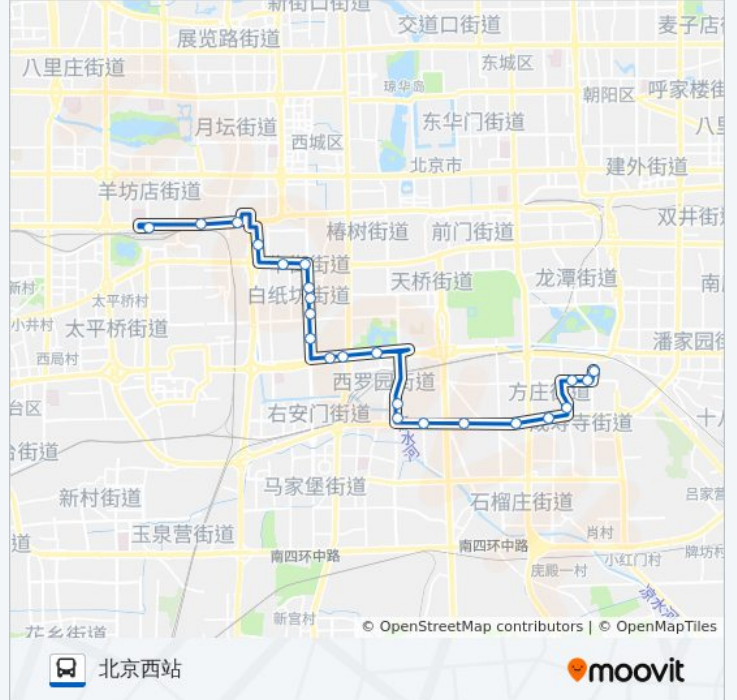

[查看时间表](#)

左安门外
八里河
芳城园
方庄南口
刘家窑桥东
刘家窑桥西
木樨园桥东
木樨园桥西
洋桥北
四路通
陶然亭公园南门
开阳桥西
右安门东
右安门内
南樱桃园路口北
牛街南口
牛街礼拜寺
牛街路口西
广安门内
广安门北
天宁寺桥西
小马厂

公交50的时间表

往北京西站方向的时间表

星期一	05:30 - 22:00
星期二	05:30 - 22:00
星期三	05:30 - 22:00
星期四	05:30 - 22:00
星期五	05:30 - 22:00
星期六	05:30 - 22:00
星期日	05:30 - 22:00

公交50的信息

方向: 北京西站

站点数量: 23

行车时间: 56 分

途经站点:

北京西站

方向: 左安门外

24 站

[查看时间表](#)

- 北京西站
- 小马厂
- 天宁寺桥西
- 广安门北
- 广安门内
- 牛街
- 牛街礼拜寺
- 牛街南口
- 南樱桃园路口北
- 右安门内
- 右安门东
- 开阳桥西
- 陶然亭公园南门
- 四路通
- 洋桥东
- 木樨园桥西
- 木樨园桥东
- 赵公口桥西

公交50的时间表

往左安门外方向的时间表

星期一	05:30 - 23:00
星期二	05:30 - 23:00
星期三	05:30 - 23:00
星期四	05:30 - 23:00
星期五	05:30 - 23:00
星期六	05:30 - 23:00
星期日	05:30 - 23:00

公交50的信息

方向: 左安门外

站点数量: 24

行车时间: 57 分

途经站点:

刘家窑桥西
刘家窑桥东
方庄南口
芳城园
八里河
左安门外

你可以在moovitapp.com下载公交50的PDF时间表和线路图。使用[Moovit应用程序](#)查询北京的实时公交、列车时刻表以及公共交通出行指南。

[关于Moovit](#) · [MaaS解决方案](#) · [城市列表](#) · [Moovit社区](#)