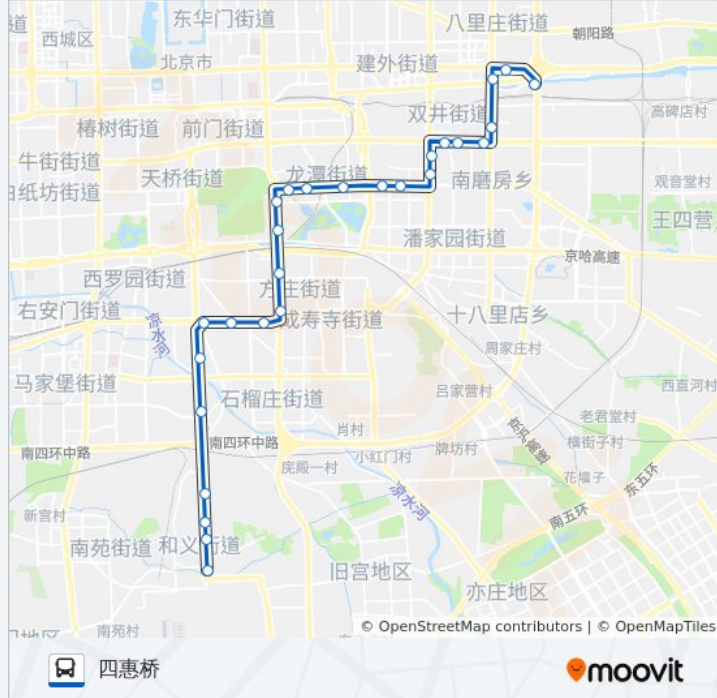

[查看时间表](#)

- 四惠桥
- 八王坟南
- 北京东北
- 九龙山
- 珠江帝景
- 九龙花园
- 双井桥东
- 双井桥南
- 劲松桥北
- 劲松中街
- 光明桥东
- 光明楼
- 北京体育馆
- 北京体育馆西
- 天坛体育场
- 东侧路
- 蒲黄榆
- 刘家窑桥北
- 刘家窑桥西
- 赵公口桥西
- 木樨园桥东
- 南苑路果园

公交54的时间表

往三营门方向的时间表

星期一	05:50 - 22:30
星期二	05:50 - 22:30
星期三	05:50 - 22:30
星期四	05:50 - 22:30
星期五	05:50 - 22:30
星期六	05:50 - 22:30
星期日	05:50 - 22:30

公交54的信息

方向: 三营门

站点数量: 27

行车时间: 67 分

途经站点:

劲松桥北

双井桥南

双井桥东

九龙花园

珠江帝景

九龙山

八王坟南

八王坟东

四惠桥

你可以在moovitapp.com下载公交54的PDF时间表和线路图。使用[Moovit应用程序](#)查询北京的实时公交、列车时刻表以及公共交通出行指南。

[关于Moovit](#) · [MaaS解决方案](#) · [城市列表](#) · [Moovit社区](#)

© 2024 Moovit - 保留所有权利

查看实时到站时间