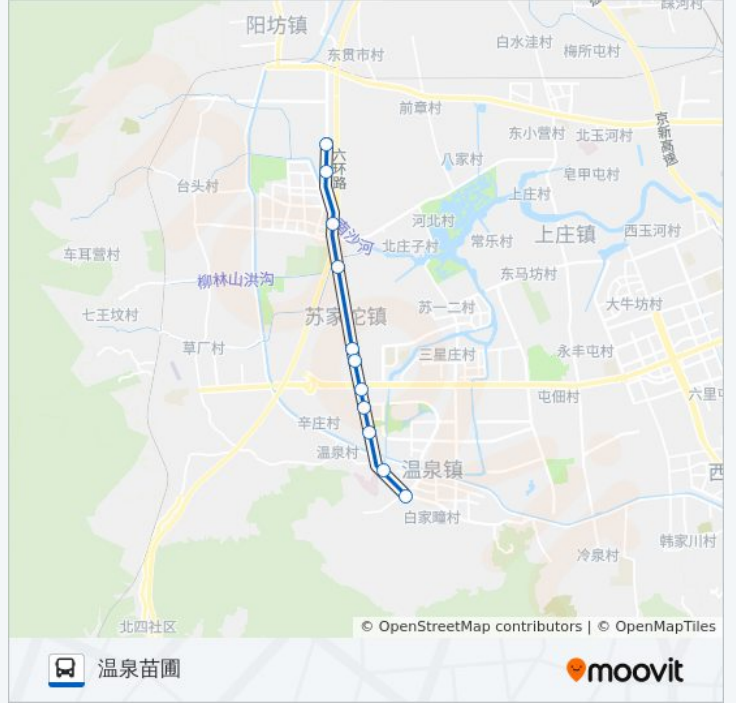

方向: 后沙涧

站点数量: 11

行车时间: 28 分

途经站点:

方向: 温泉苗圃

11 站

[查看时间表](#)

后沙涧

后沙涧南口

前沙涧

稻香湖

西小营

西小营南站

高里掌

温泉辛庄北站

温泉辛庄

温泉

温泉苗圃

公交330的时间表

往温泉苗圃方向的时间表

星期一	05:10 - 22:00
星期二	05:10 - 22:00
星期三	05:10 - 22:00
星期四	05:10 - 22:00
星期五	05:10 - 22:00
星期六	05:10 - 22:00
星期日	05:10 - 22:00

公交330的信息

方向: 温泉苗圃

站点数量: 11

行车时间: 30 分

途经站点:

你可以在moovitapp.com下载公交330的PDF时间表和线路图。使用[Moovit应用程序](#)查询北京的实时公交、列车时刻表以及公共交通出行指南。

[关于Moovit](#) · [MaaS解决方案](#) · [城市列表](#) · [Moovit社区](#)

© 2024 Moovit - 保留所有权利

查看实时到站时间