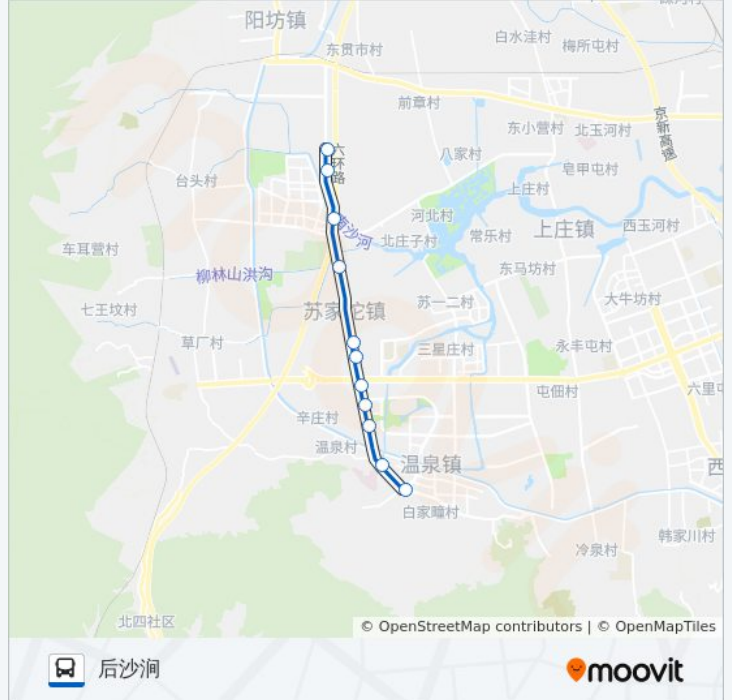

[查看时间表](#)

温泉苗圃

温泉

温泉辛庄

温泉辛庄北站

高里掌

西小营南站

西小营

稻香湖

前沙涧

后沙涧南口

后沙涧

公交330的时间表

往后沙涧方向的时间表

星期一	05:40 - 22:30
星期二	05:40 - 22:30
星期三	05:40 - 22:30
星期四	05:40 - 22:30
星期五	05:40 - 22:30
星期六	05:40 - 22:30
星期日	05:40 - 22:30

公交330的信息

方向: 后沙涧

站点数量: 11

行车时间: 28 分

途经站点:

方向: 温泉苗圃

11 站

[查看时间表](#)

后沙涧

后沙涧南口

前沙涧

稻香湖

西小营

西小营南站

高里掌

温泉辛庄北站

温泉辛庄