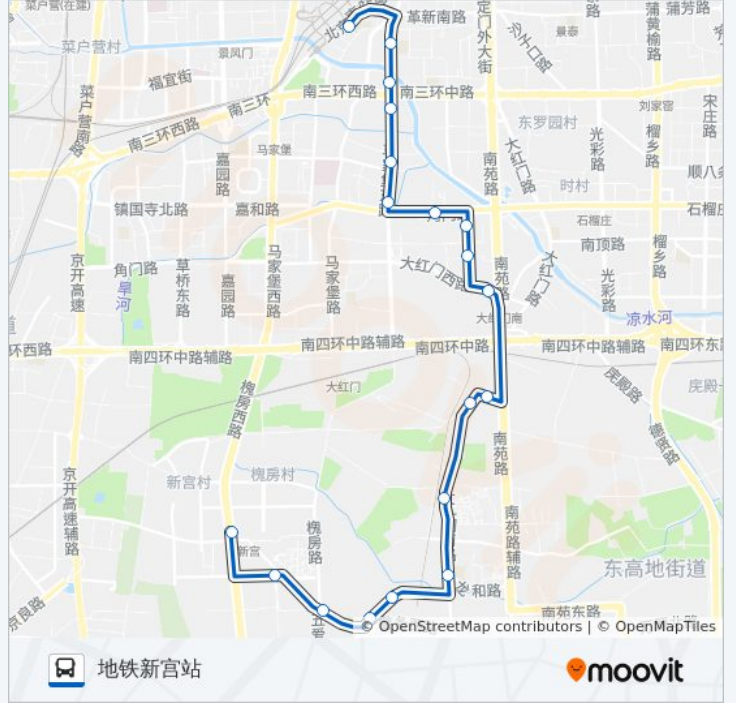

公交343的信息

方向: 北京南站南广场

站点数量: 18

行车时间: 41 分

途经站点:

方向: 地铁新宫站

19 站
[查看时间表](#)

- 北京南站南广场
- 四路通
- 洋桥北
- 洋桥南
- 马家堡东口
- 西马厂北口
- 鑫福里小区
- 建欣苑
- 建欣苑中街
- 大红门
- 大红门南路北口
- 大红门派出所
- 大红门南路
- 南苑
- 南苑北马路
- 红房子路口北
- 五爱屯
- 南庭新苑北区

公交343的时间表

往地铁新宫站方向的时间表

星期一	05:30 - 22:40
星期二	05:30 - 22:40
星期三	05:30 - 22:40
星期四	05:30 - 22:40
星期五	05:30 - 22:40
星期六	05:30 - 22:40
星期日	05:30 - 22:40

公交343的信息

方向: 地铁新宫站
 站点数量: 19
 行车时间: 41 分
 途经站点:

你可以在moovitapp.com下载公交343的PDF时间表和线路图。使用[Moovit应用程序](#)查询北京的实时公交、列车时刻表以及公共交通出行指南。