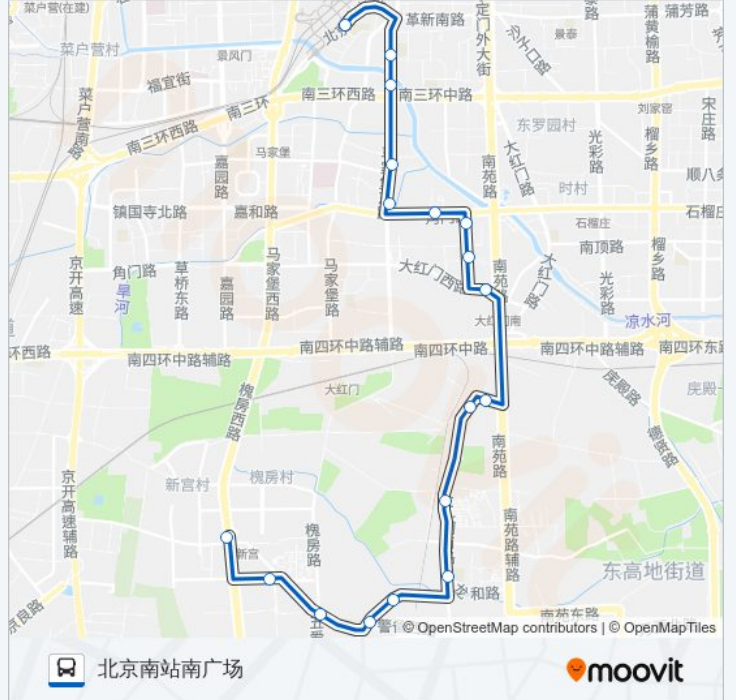

[查看时间表](#)

地铁新宫站
南庭新苑北区
五爱屯
红房子路口北
南苑北马路
南苑
大红门南路
大红门派出所
大红门南路北口
大红门
建欣苑中街
建欣苑
鑫福里小区
西马厂北口
马家堡东口
洋桥北
四路通
北京南站南广场

公交343的时间表

往北京南站南广场方向的时间表

星期一	04:50 - 22:00
星期二	04:50 - 22:00
星期三	04:50 - 22:00
星期四	04:50 - 22:00
星期五	04:50 - 22:00
星期六	04:50 - 22:00
星期日	04:50 - 22:00

公交343的信息

方向: 北京南站南广场

站点数量: 18

行车时间: 41 分

途经站点:

方向: 地铁新宫站

19 站
[查看时间表](#)

- 北京南站南广场
- 四路通
- 洋桥北
- 洋桥南
- 马家堡东口
- 西马厂北口
- 鑫福里小区
- 建欣苑
- 建欣苑中街
- 大红门
- 大红门南路北口
- 大红门派出所
- 大红门南路
- 南苑
- 南苑北马路
- 红房子路口北
- 五爱屯
- 南庭新苑北区

公交343的时间表

往地铁新宫站方向的时间表

星期一	05:30 - 22:40
星期二	05:30 - 22:40
星期三	05:30 - 22:40
星期四	05:30 - 22:40
星期五	05:30 - 22:40
星期六	05:30 - 22:40
星期日	05:30 - 22:40

公交343的信息

方向: 地铁新宫站
 站点数量: 19
 行车时间: 41 分
 途经站点:

你可以在moovitapp.com下载公交343的PDF时间表和线路图。使用[Moovit应用程序](#)查询北京的实时公交、列车时刻表以及公共交通出行指南。