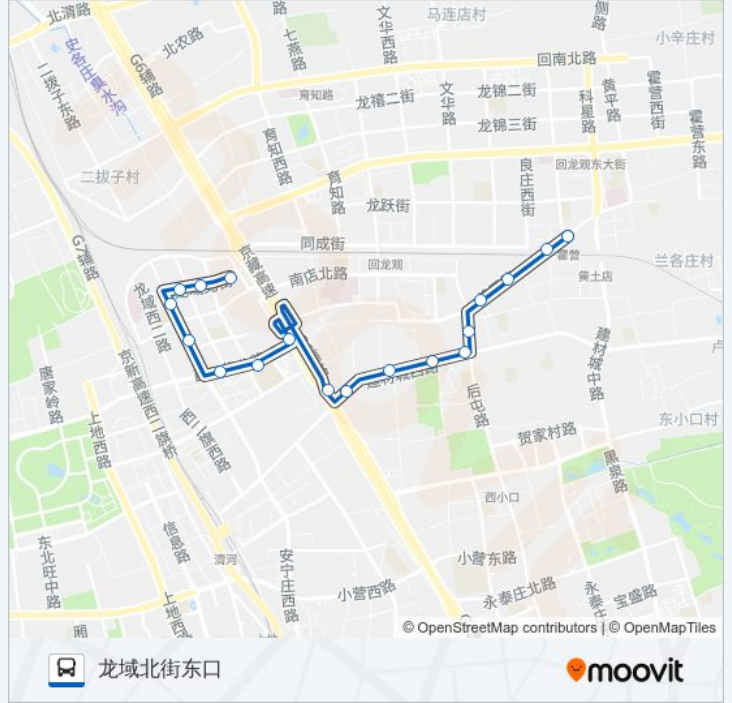

行车时间: 30 分

途经站点:

## 方向: 龙域北街东口

18 站

[查看时间表](#)

- 霍营公交场站
- 地铁霍营站
- 新康园北区北门
- 文华路南口
- 黄土店
- 地铁育新站
- 育新小区北口
- 邮政研究院
- 西三旗桥东
- 西三旗桥北
- 龙兴园
- 西二旗北路
- 龙域西一路南口
- 回龙观村西区
- 金城华府西门
- 龙域北街
- 融泽家园南区北门
- 龙域北街东口

## 公交371的时间表

往龙域北街东口方向的时间表

星期一	05:30 - 22:00
星期二	05:30 - 22:00
星期三	05:30 - 22:00
星期四	05:30 - 22:00
星期五	05:30 - 22:00
星期六	05:30 - 22:00
星期日	05:30 - 22:00

## 公交371的信息

方向: 龙域北街东口

站点数量: 18

行车时间: 31 分

途经站点:

你可以在moovitapp.com下载公交371的PDF时间表和线路图。使用[Moovit应用程序](#)查询北京的实时公交、列车时刻表以及公共交通出行指南。

[关于Moovit](#) · [MaaS解决方案](#) · [城市列表](#) · [Moovit社区](#)

© 2024 Moovit - 保留所有权利