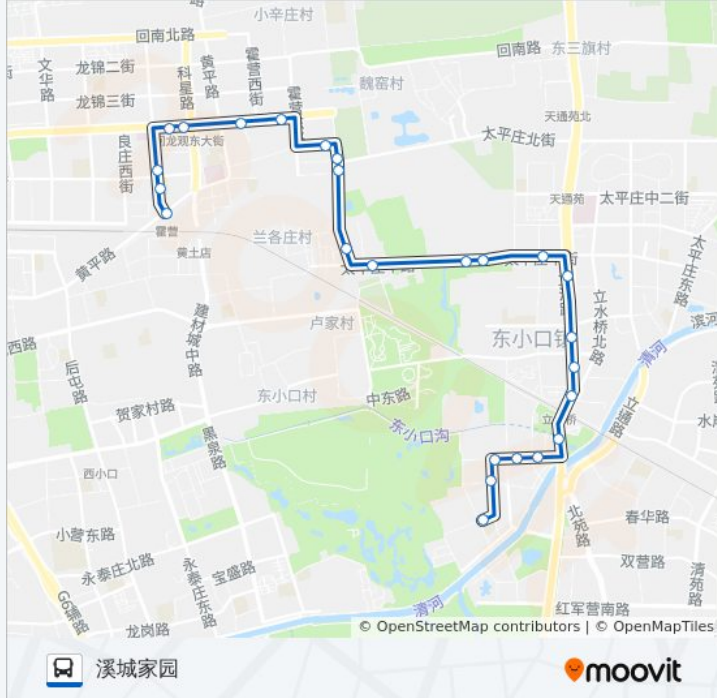

## 公交558的信息

方向: 溪城家园

站点数量: 25

行车时间: 43 分

途经站点:

清水园

佳运园西区

溪城家园

### 方向: 霍营公交场站

24 站

[查看时间表](#)

溪城家园

嘉成花园小区

明天第一城

立清路, 8号院-1号楼

立水桥北站

地铁立水桥站

东小口

天通西苑南

天通西苑北

太平家园

中滩北站

单村北口东

单村北口

### 公交558的信息

方向: 霍营公交场站

站点数量: 24

行车时间: 42 分

途经站点:

华龙苑北里北门

地铁回龙观东大街站

和谐家园