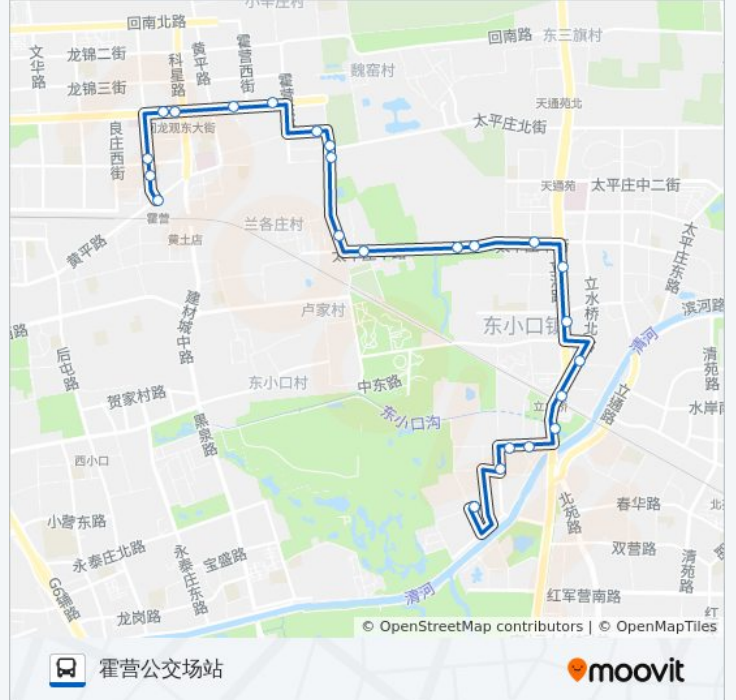

地铁立水桥站

东小口

天通西苑南

天通西苑北

太平家园

中滩北站

单村北口东

单村北口

### 公交558的时间表

往霍营公交场站方向的时间表

星期一	05:30 - 23:00
星期二	05:30 - 23:00
星期三	05:30 - 23:00
星期四	05:30 - 23:00
星期五	05:30 - 23:00
星期六	05:30 - 23:00
星期日	05:30 - 23:00

### 公交558的信息

方向: 霍营公交场站

站点数量: 24

行车时间: 42 分

途经站点:

华龙苑北里北门

地铁回龙观东大街站

和谐家园

龙跃苑东二区东门

龙跃苑东四区东门

霍营公交场站

你可以在moovitapp.com下载公交558的PDF时间表和线路图。使用[Moovit应用程序](#)查询北京的实时公交、列车时刻表以及公共交通出行指南。

[关于Moovit](#) · [MaaS解决方案](#) · [城市列表](#) · [Moovit社区](#)

© 2023 Moovit - 版权所有

查看实时到站时间