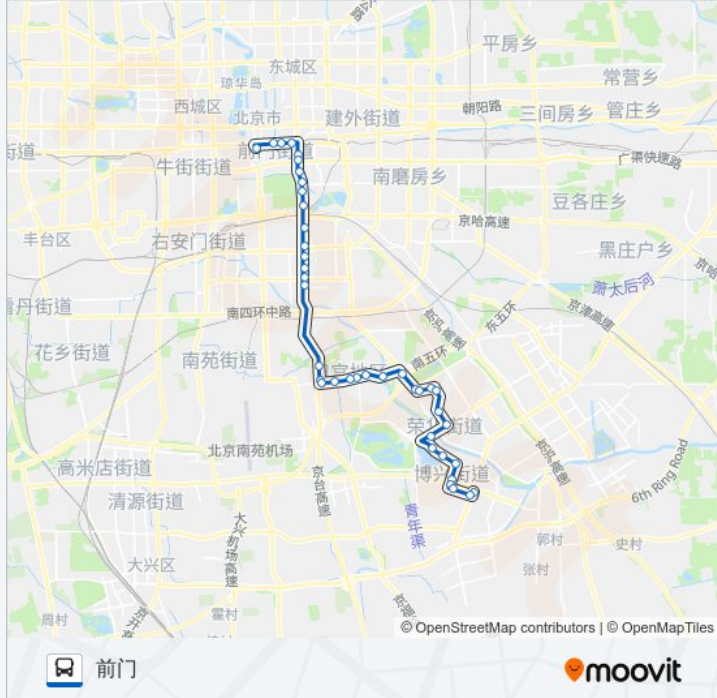

凉水河一街西口

三海子东路

天宝西街南口

天宝家园

天华西路北口

新康家园

亦庄镇政府

亦庄桥南

德贤路北站

榴乡桥北

榴乡路

榴乡路北站

刘家窑桥南

刘家窑桥北

蒲黄榆

东侧路

天坛体育场

法华寺

红桥路口北

磁器口北

花市路口南

崇文门西

台基厂路口西

正义路

前门

方向: 博兴六路公交场站

40 站

[查看时间表](#)

前门

正义路

台基厂路口西

崇文门西