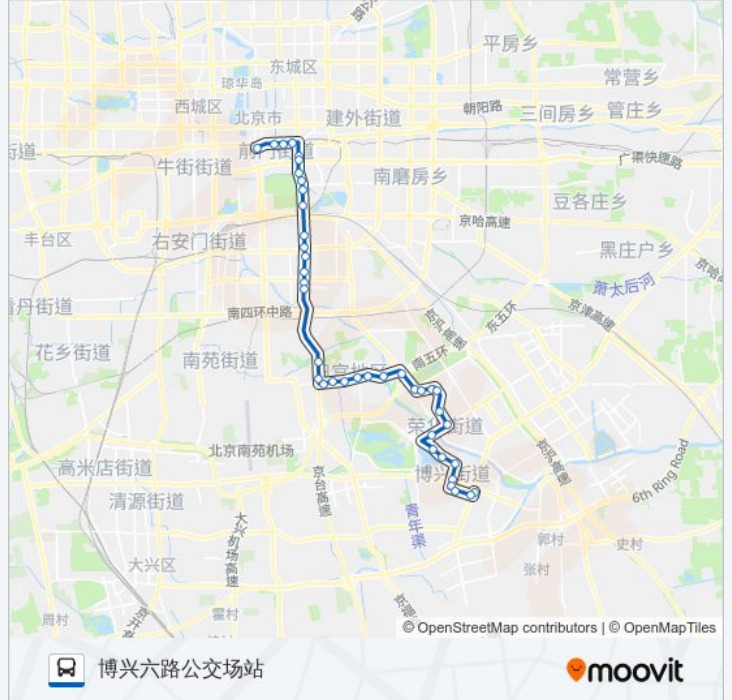

凉水河一街西口

三海子东路

天宝西街南口

天宝家园

天华西路北口

新康家园

亦庄镇政府

亦庄桥南

花市路口南

磁器口北

红桥路口北

法华寺

天坛体育场

东侧路

蒲黄榆

公交599的时间表

往博兴六路公交场站方向的时间表

星期一	05:30 - 22:00
星期二	05:30 - 22:00
星期三	05:30 - 22:00
星期四	05:30 - 22:00
星期五	05:30 - 22:00
星期六	05:30 - 22:00
星期日	05:30 - 22:00

公交599的信息

方向: 博兴六路公交场站

站点数量: 40

行车时间: 100 分

途经站点:

- 刘家窑桥北
- 刘家窑桥南
- 榴乡路北站
- 榴乡路
- 榴乡桥北
- 德贤路北站
- 德贤路
- 清和园
- 吉庆庄
- 庀殿路南口
- 旧宫
- 旧宫东口
- 地铁旧宫站
- 亦庄桥北
- 亦庄桥南
- 亦庄镇政府
- 新康家园
- 天华西路北口
- 天宝家园
- 天宝西街南口
- 三海子东路
- 凉水河一街西口
- 鹿圈乡
- 凉水河一街
- 鹿海园公交场站
- 泰河路口南
- 泰和一街西口
- 泰河一街东口
- 博兴六路公交场站