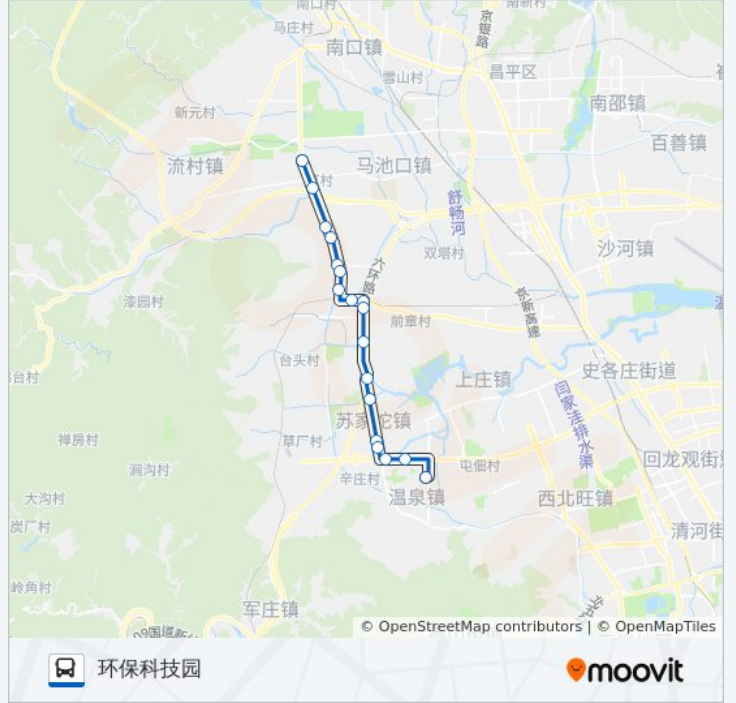

## 方向: 环保科技园

18 站

[查看时间表](#)

- 土楼村
- 葛村
- 坦克博物馆
- 坦克博物馆南
- 阳坊北站
- 阳坊
- 白虎涧
- 西贯市
- 西贯市东
- 沙阳路口
- 后沙涧
- 前沙涧
- 稻香湖
- 西小营
- 西小营南站
- 高里掌
- 高里掌东站
- 环保科技园

## 公交642的时间表

往环保科技园方向的时间表

星期一	05:20 - 21:30
星期二	05:20 - 21:30
星期三	05:20 - 21:30
星期四	05:20 - 21:30
星期五	05:20 - 21:30
星期六	05:20 - 21:30
星期日	05:20 - 21:30

## 公交642的信息

方向: 环保科技园

站点数量: 18

行车时间: 58 分

途经站点:

你可以在moovitapp.com下载公交642的PDF时间表和线路图。使用[Moovit应用程序](#)查询北京的实时公交、列车时刻表以及公共交通出行指南。

[关于Moovit](#) · [MaaS解决方案](#) · [城市列表](#) · [Moovit社区](#)

© 2023 Moovit - 版权所有

## 查看实时到站时间