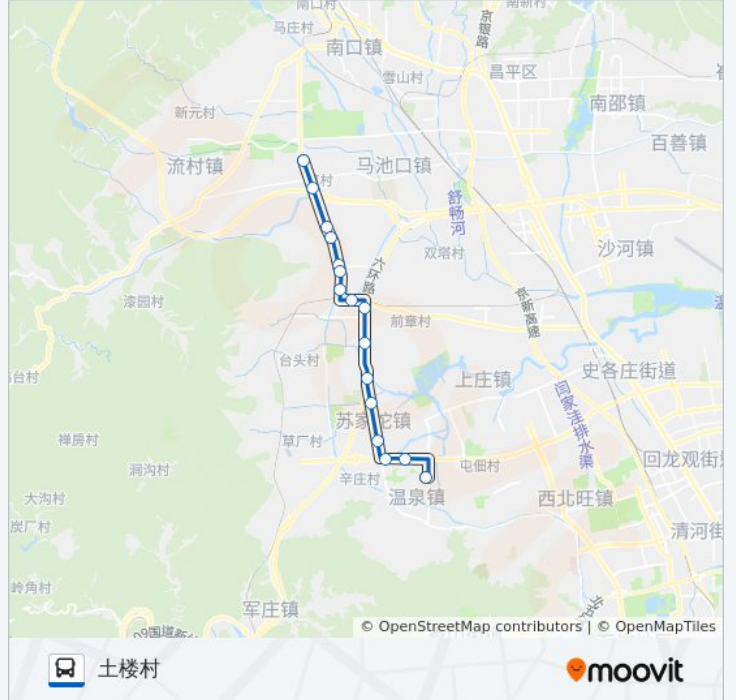

[查看时间表](#)

环保科技园  
高里掌东站  
高里掌  
西小营  
稻香湖  
前沙涧  
后沙涧  
沙阳路口  
西贯市  
白虎涧  
阳坊  
阳坊北站  
坦克博物馆南  
坦克博物馆  
葛村  
土楼村

公交642的时间表

往土楼村方向的时间表

星期一	05:30 - 21:30
星期二	05:30 - 21:30
星期三	05:30 - 21:30
星期四	05:30 - 21:30
星期五	05:30 - 21:30
星期六	05:30 - 21:30
星期日	05:30 - 21:30

公交642的信息

方向: 土楼村

站点数量: 16

行车时间: 56 分

途经站点:

## 方向: 环保科技园

18 站

[查看时间表](#)

- 土楼村
- 葛村
- 坦克博物馆
- 坦克博物馆南
- 阳坊北站
- 阳坊
- 白虎涧
- 西贯市
- 西贯市东
- 沙阳路口
- 后沙涧
- 前沙涧
- 稻香湖
- 西小营
- 西小营南站
- 高里掌
- 高里掌东站
- 环保科技园

## 公交642的信息

方向: 环保科技园

站点数量: 18

行车时间: 58 分

途经站点:

你可以在moovitapp.com下载公交642的PDF时间表和线路图。使用[Moovit应用程序](#)查询北京的实时公交、列车时刻表以及公共交通出行指南。

[关于Moovit](#) · [MaaS解决方案](#) · [城市列表](#) · [Moovit社区](#)

© 2023 Moovit - 版权所有