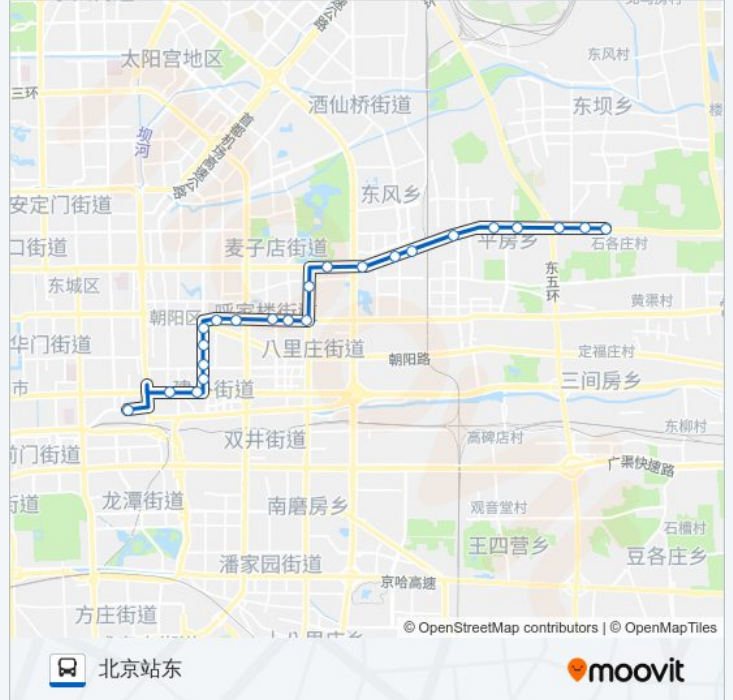

公交673的信息

方向: 北京站东

站点数量: 23

行车时间: 56 分

途经站点:

北京站东

方向: 石各庄

23 站

[查看时间表](#)

北京站东

北京站口东

日坛路

永安里路口西

永安里路口北

芳草地南

芳草地

东大桥路口东

东大桥东站

呼家楼北街

水碓子

金台路口北

甜水园北里

朝阳公园南门

朝阳公园桥东

豆各庄路口西

姚家园西口

姚家园东

公交673的时间表

往石各庄方向的时间表

星期一	05:50 - 23:10
星期二	05:50 - 23:10
星期三	05:50 - 23:10
星期四	05:50 - 23:10
星期五	05:50 - 23:10
星期六	05:50 - 23:10
星期日	05:50 - 23:10

公交673的信息

方向: 石各庄