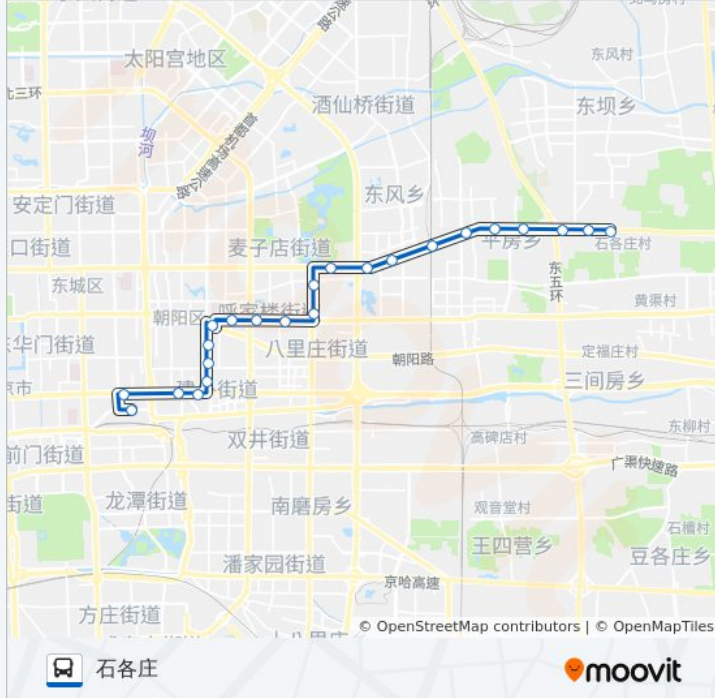

[查看时间表](#)

北京站东

北京站口东

日坛路

永安里路口西

永安里路口北

芳草地南

芳草地

东大桥路口东

东大桥东站

呼家楼北街

水碓子

金台路口北

甜水园北里

朝阳公园南门

朝阳公园桥东

豆各庄路口西

姚家园西口

姚家园东

公交673的时间表

往石各庄方向的时间表

星期一	05:50 - 23:10
星期二	05:50 - 23:10
星期三	05:50 - 23:10
星期四	05:50 - 23:10
星期五	05:50 - 23:10
星期六	05:50 - 23:10
星期日	05:50 - 23:10

公交673的信息

方向: 石各庄

站点数量: 23

行车时间: 58 分

途经站点:

平房西口
平房
平房东口
石各庄西
石各庄

你可以在moovitapp.com下载公交673的PDF时间表和线路图。使用[Moovit应用程序](#)查询北京的实时公交、列车时刻表以及公共交通出行指南。

[关于Moovit](#) · [MaaS解决方案](#) · [城市列表](#) · [Moovit社区](#)

© 2024 Moovit - 保留所有权利