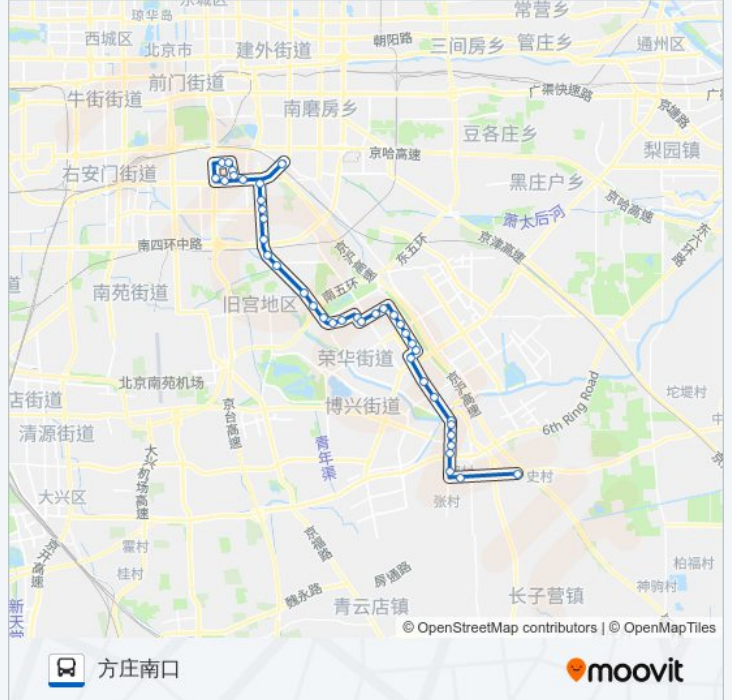

凉水河桥南

通州第二医院

金桥北门

马驹桥一号桥

小白村

温馨家园

小周易村

通州第二医院

凉水河桥南

马驹桥新桥

凉水河桥北

中国杂技团

隆盛工业园

### 公交821的时间表

往方庄南口方向的时间表

星期一	04:50 - 20:40
星期二	04:50 - 20:40
星期三	04:50 - 20:40
星期四	04:50 - 20:40
星期五	04:50 - 20:40
星期六	04:50 - 20:40
星期日	04:50 - 20:40

### 公交821的信息

方向: 方庄南口

站点数量: 40

行车时间: 109 分

途经站点:

- 锦绣街
- 运成街
- 兴盛街
- 荣京东街
- 隆庆街
- 万源街东口
- 万源街西口
- 天华北街东口
- 大雄城市花园
- 新康家园
- 贵园东里
- 亦庄桥南
- 亦庄桥北
- 三台山路南站
- 小红门路口北
- 姚村
- 城外诚
- 郭家村
- 成寿寺路
- 成寿寺路中街
- 成寿寺路北口
- 十里河桥南
- 方庄桥西
- 刘家窑桥东
- 刘家窑桥北
- 蒲芳路西口
- 方庄环岛西
- 方庄环岛南
- 方庄南口