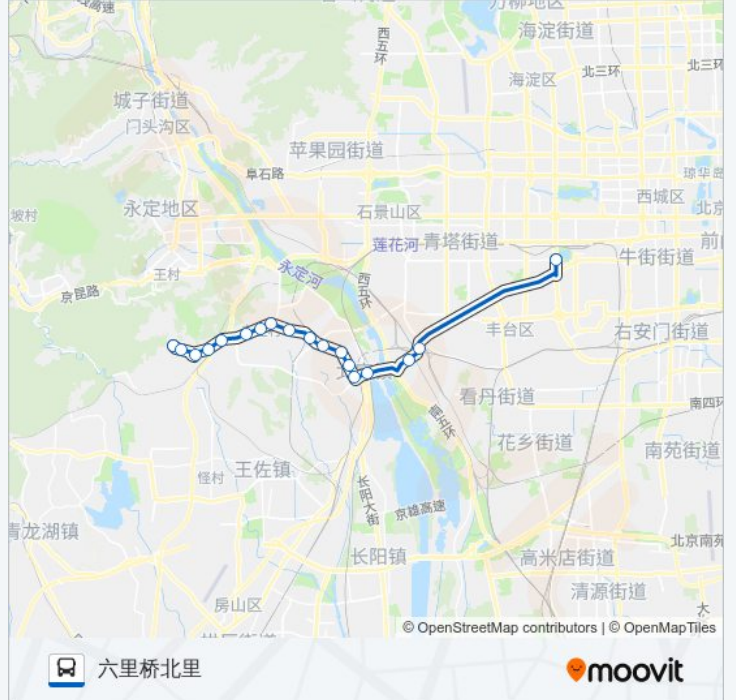

843

六里桥北里

下载App

公交843((六里桥北里))共有2条行车路线。工作日的服务时间为：

(1) 六里桥北里: 05:00 - 21:00(2) 大灰厂西站: 06:10 - 22:10

使用Moovit找到公交843离你最近的站点，以及公交843下车车的到站时间。

方向: 六里桥北里

18站

[查看时间表](#)

- 大灰厂西站
- 大灰厂
- 丰台区李家坟
- 大灰厂村
- 北宫森林公园
- 丰台区辛庄
- 辛庄东站
- 南营
- 槐树岭
- 槐树岭南站
- 张郭庄
- 张郭庄小区北
- 张郭庄小区东
- 装甲兵干休所
- 杜家坎
- 抗战雕塑园
- 西道口
- 六里桥北里

公交843的时间表

往六里桥北里方向的时间表

星期一	05:00 - 21:00
星期二	05:00 - 21:00
星期三	05:00 - 21:00
星期四	05:00 - 21:00
星期五	05:00 - 21:00
星期六	05:00 - 21:00
星期日	05:00 - 21:00

公交843的信息

方向: 六里桥北里

站点数量: 18

行车时间: 63 分

途经站点:

方向: 大灰厂西站

18 站

[查看时间表](#)

公交843的信息

方向: 大灰厂西站

站点数量: 18

行车时间: 63 分

途经站点:

你可以在moovitapp.com下载公交843的PDF时间表和线路图。使用[Moovit应用程序](#)查询北京的实时公交、列车时刻表以及公共交通出行指南。

[关于Moovit](#) · [MaaS解决方案](#) · [城市列表](#) · [Moovit社区](#)

© 2024 Moovit - 保留所有权利