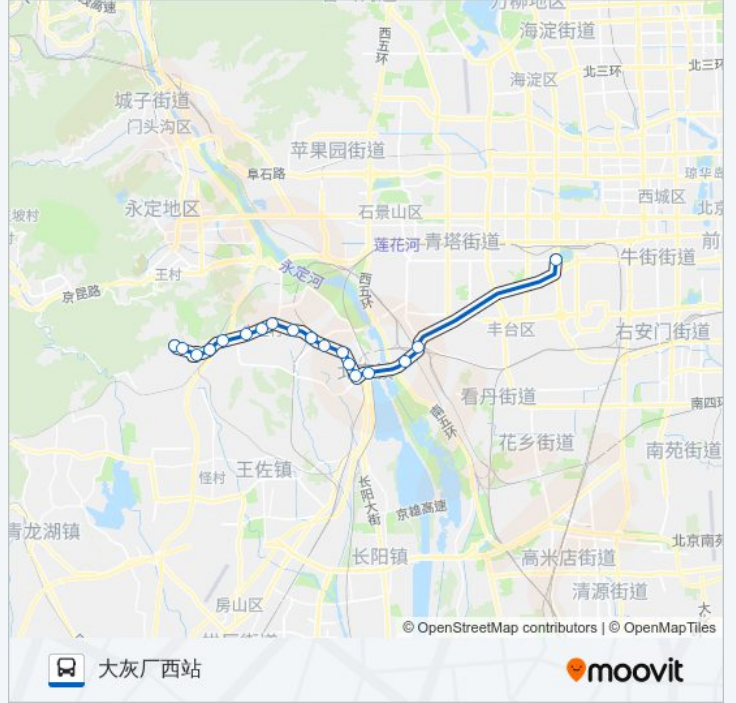

公交843的信息

方向: 六里桥北里

站点数量: 18

行车时间: 63 分

途经站点:

方向: 大灰厂西站

18 站

[查看时间表](#)

- 六里桥北里
- 西道口
- 抗战雕塑园
- 杜家坎
- 装甲兵干休所
- 张郭庄小区东
- 张郭庄小区北
- 张郭庄
- 槐树岭南站
- 槐树岭
- 南营
- 辛庄东站
- 丰台区辛庄
- 北宫森林公园
- 大灰厂村
- 丰台区李家坟
- 大灰厂
- 大灰厂西站

公交843的时间表

往大灰厂西站方向的时间表

星期一	06:10 - 22:10
星期二	06:10 - 22:10
星期三	06:10 - 22:10
星期四	06:10 - 22:10
星期五	06:10 - 22:10
星期六	06:10 - 22:10
星期日	06:10 - 22:10

公交843的信息

方向: 大灰厂西站

站点数量: 18

行车时间: 63 分

途经站点:

你可以在moovitapp.com下载公交843的PDF时间表和线路图。使用[Moovit应用程序](#)查询北京的实时公交、列车时刻表以及公共交通出行指南。

[关于Moovit](#) · [MaaS解决方案](#) · [城市列表](#) · [Moovit社区](#)

© 2024 Moovit - 保留所有权利

查看实时到站时间