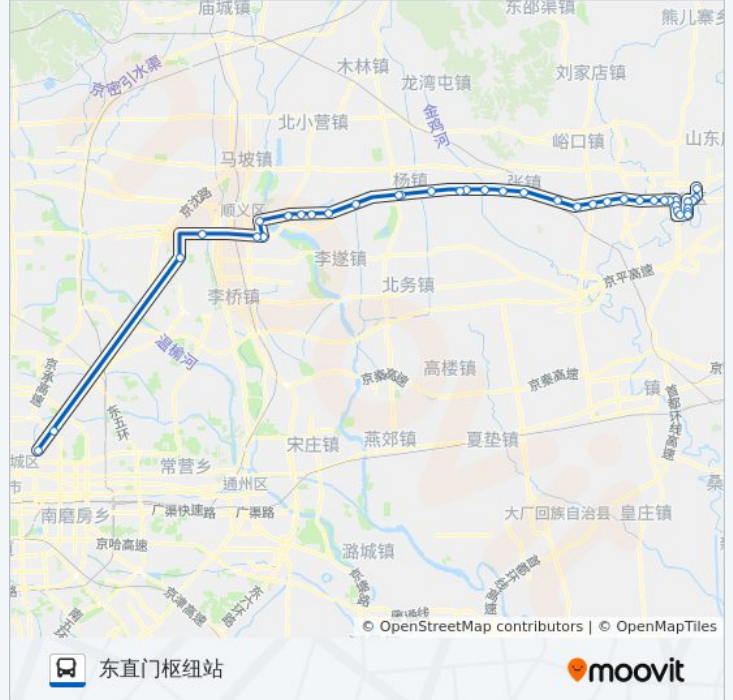

往东直门枢纽站方向的时间表

星期一	04:20 - 19:30
星期二	04:20 - 19:30
星期三	04:20 - 19:30
星期四	04:20 - 19:30
星期五	04:20 - 19:30
星期六	04:20 - 19:30
星期日	04:20 - 19:30

公交918的信息

方向: 东直门枢纽站

站点数量: 40

行车时间: 164 分

途经站点:

行宫(顺平路)

俸伯小学

俸伯(S306)

东大桥环岛

滨河南口(顺平路)

顺义老年公寓

南法信(顺平路)

空港物流开发区南站

三元桥

东直门枢纽站

方向: 兴谷路公交场站

41 站

[查看时间表](#)

东直门枢纽站

三元桥

空港物流开发区南站

南法信(顺平路)