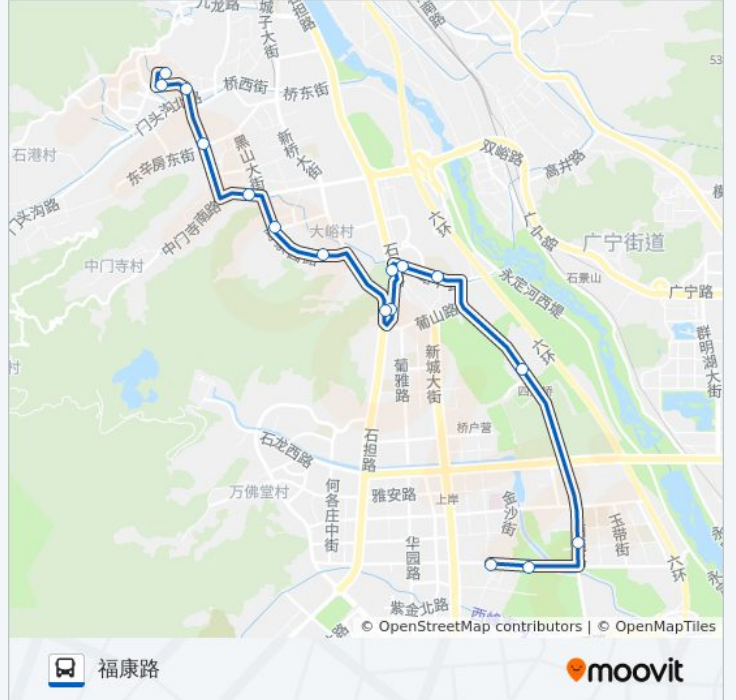

公交M24的信息

方向: 石龙西公交场站

站点数量: 16

行车时间: 39 分

途经站点:

方向: 福康路

16 站

[查看时间表](#)

石龙西公交场站
 莲石湖西路东
 梧桐苑
 侯庄子新村
 大峪中学
 滨河小区
 葡东小区
 葡萄嘴环岛北
 葡萄嘴
 桃园小区
 西山艺境小区
 门头沟教委小区
 中门寺街
 龙门一区
 龙门二区
 福康路

公交M24的时间表

往福康路方向的时间表

星期一	05:50 - 19:30
星期二	05:50 - 19:30
星期三	05:50 - 19:30
星期四	05:50 - 19:30
星期五	05:50 - 19:30
星期六	无服务
星期日	无服务

公交M24的信息

方向: 福康路

站点数量: 16

行车时间: 39 分

途经站点:

你可以在moovitapp.com下载公交M24的PDF时间表和线路图。使用[Moovit应用程序](#)查询北京的实时公交、列车时刻表以及公共交通出行指南。

[关于Moovit](#) · [MaaS解决方案](#) · [城市列表](#) · [Moovit社区](#)

© 2023 Moovit - 版权所有

查看实时到站时间