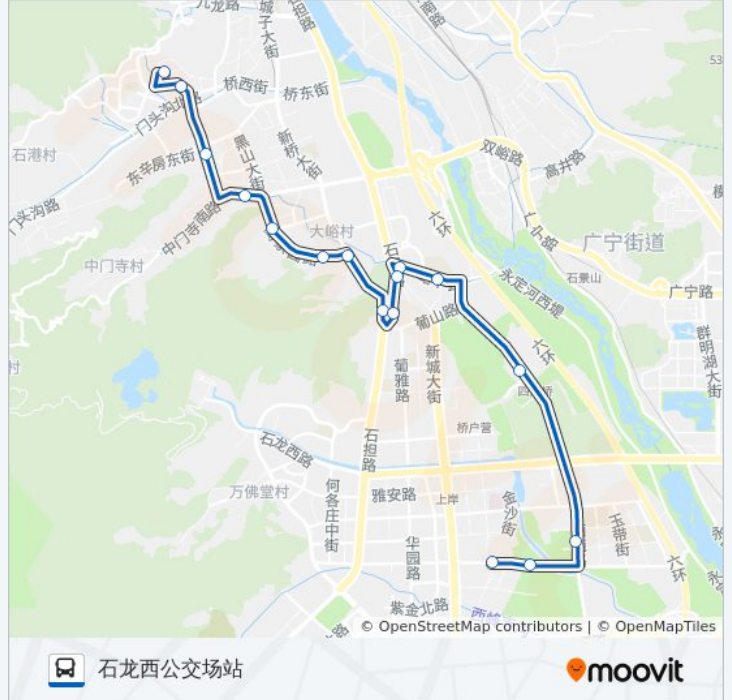

[查看时间表](#)

福康路
龙门一区
中门寺街
门头沟教委小区
西山艺境小区
桃园小区
月季园小区
葡萄嘴
葡萄嘴环岛北
葡东小区
滨河小区
大峪中学
侯庄子新村
梧桐苑
莲石湖西路东
石龙西公交场站

公交M24的时间表

往石龙西公交场站方向的时间表

星期一	06:30 - 20:10
星期二	06:30 - 20:10
星期三	06:30 - 20:10
星期四	06:30 - 20:10
星期五	06:30 - 20:10
星期六	无服务
星期日	无服务

公交M24的信息

方向: 石龙西公交场站

站点数量: 16

行车时间: 39 分

途经站点:

方向: 福康路

16 站

[查看时间表](#)

公交M24的信息

方向: 福康路

站点数量: 16

行车时间: 39 分

途经站点:

你可以在moovitapp.com下载公交M24的PDF时间表和线路图。使用[Moovit应用程序](#)查询北京的实时公交、列车时刻表以及公共交通出行指南。

[关于Moovit](#) · [MaaS解决方案](#) · [城市列表](#) · [Moovit社区](#)

© 2023 Moovit - 版权所有

查看实时到站时间