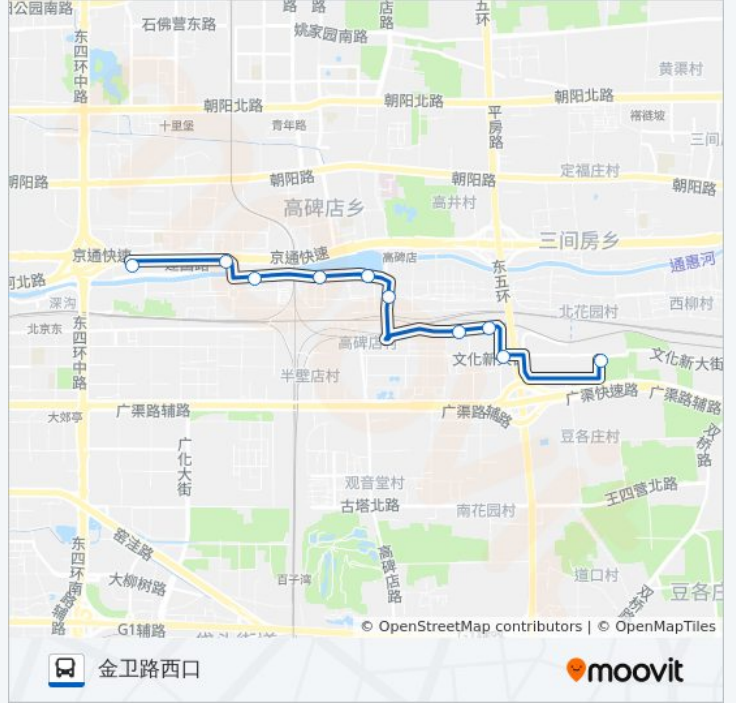

公交专167((四惠枢纽站))共有2条行车路线。工作日的服务时间为：

(1) 四惠枢纽站: 06:25 - 20:00(2) 金卫路西口: 06:00 - 19:30

使用Moovit找到公交专167离你最近的站点，以及公交专167下车班的到站时间。

方向: 四惠枢纽站

10 站

[查看时间表](#)

- 金卫路西口
- 文化新大街东站
- 高碑店东
- 文化新大街北站
- 高碑店
- 惠河南街东口
- 惠河南街
- 通惠桥东
- 通惠桥西
- 四惠枢纽站

公交专167的时间表

往四惠枢纽站方向的时间表

星期一	06:25 - 20:00
星期二	06:25 - 20:00
星期三	06:25 - 20:00
星期四	06:25 - 20:00
星期五	06:25 - 20:00
星期六	无服务
星期日	无服务

公交专167的信息

方向: 四惠枢纽站

站点数量: 10

行车时间: 25 分

途经站点:

方向: 金卫路西口

10 站

[查看时间表](#)

- 四惠枢纽站
- 陈家林
- 通惠桥东
- 惠河南街
- 惠河南街东口
- 高碑店
- 文化新大街北站
- 高碑店东
- 文化新大街东站
- 金卫路西口

公交专167的时间表

往金卫路西口方向的时间表

星期一	06:00 - 19:30
星期二	06:00 - 19:30
星期三	06:00 - 19:30
星期四	06:00 - 19:30
星期五	06:00 - 19:30
星期六	无服务
星期日	无服务

公交专167的信息

方向: 金卫路西口

站点数量: 10

行车时间: 26 分

途经站点:

你可以在moovitapp.com下载公交专167的PDF时间表和线路图。使用[Moovit应用程序](#)查询北京的实时公交、列车时刻表以及公共交通出行指南。

[关于Moovit](#) · [MaaS解决方案](#) · [城市列表](#) · [Moovit社区](#)

© 2024 Moovit - 保留所有权利