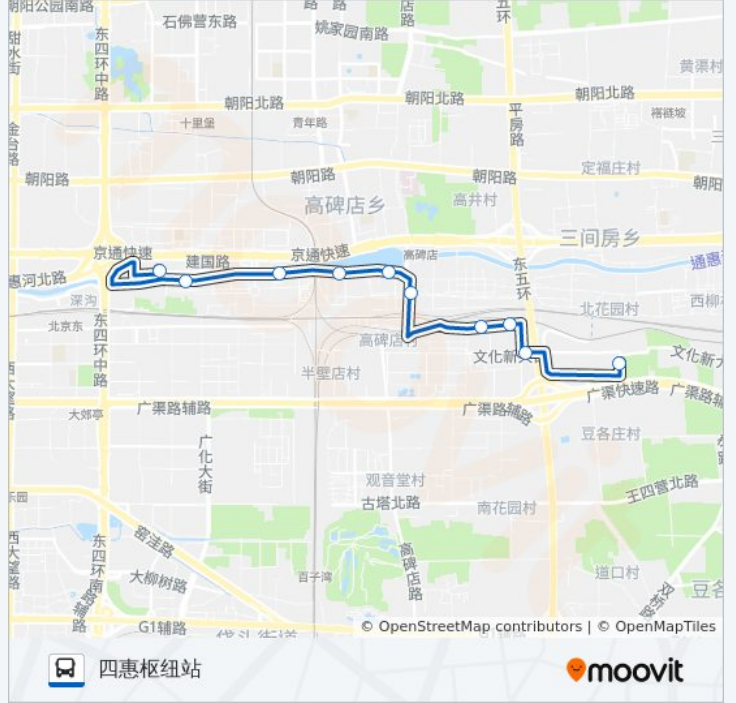

公交专167((四惠枢纽站))共有2条行车路线。工作日的服务时间为：

(1) 四惠枢纽站: 06:25 - 20:00(2) 金卫路西口: 06:00 - 19:30

使用Moovit找到公交专167离你最近的站点，以及公交专167下车班的到站时间。

方向: 四惠枢纽站

10 站

[查看时间表](#)

- 金卫路西口
- 文化新大街东站
- 高碑店东
- 文化新大街北站
- 高碑店
- 惠河南街东口
- 惠河南街
- 通惠桥东
- 通惠桥西
- 四惠枢纽站

公交专167的时间表

往四惠枢纽站方向的时间表

星期一	06:25 - 20:00
星期二	06:25 - 20:00
星期三	06:25 - 20:00
星期四	06:25 - 20:00
星期五	06:25 - 20:00
星期六	无服务
星期日	无服务

公交专167的信息

方向: 四惠枢纽站

站点数量: 10

行车时间: 25 分

途经站点:

方向: 金卫路西口

10 站

[查看时间表](#)

- 四惠枢纽站
- 陈家林
- 通惠桥东
- 惠河南街
- 惠河南街东口
- 高碑店
- 文化新大街北站
- 高碑店东
- 文化新大街东站
- 金卫路西口

公交专167的时间表

往金卫路西口方向的时间表

星期一	06:00 - 19:30
星期二	06:00 - 19:30
星期三	06:00 - 19:30
星期四	06:00 - 19:30
星期五	06:00 - 19:30
星期六	无服务
星期日	无服务

公交专167的信息

方向: 金卫路西口

站点数量: 10

行车时间: 26 分

途经站点:

你可以在moovitapp.com下载公交专167的PDF时间表和线路图。使用[Moovit应用程序](#)查询北京的实时公交、列车时刻表以及公共交通出行指南。

[关于Moovit](#) · [MaaS解决方案](#) · [城市列表](#) · [Moovit社区](#)

© 2024 Moovit - 保留所有权利