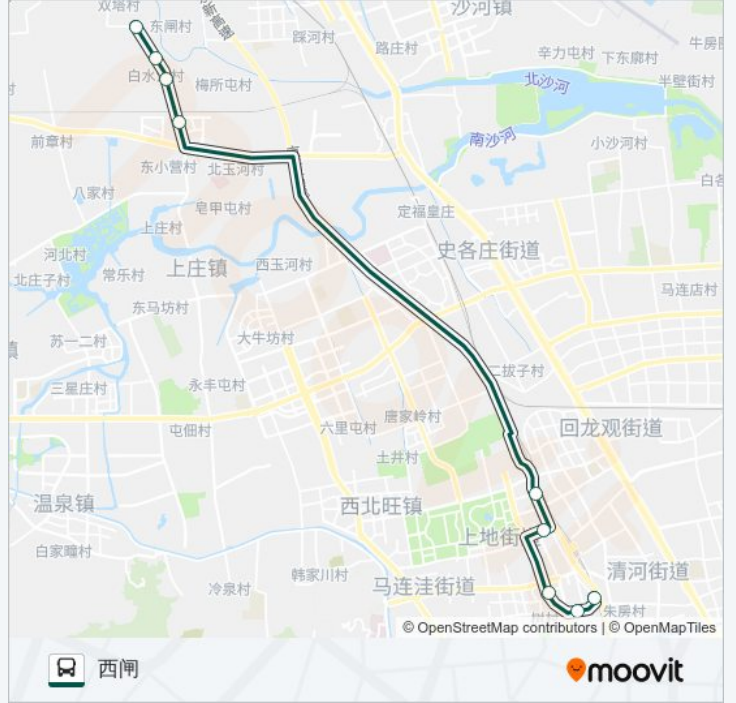

## 公交快速直达专线26的信息

方向: 地铁上地站

站点数量: 9

行车时间: 45 分

途经站点:

**方向: 西闸**

9 站

[查看时间表](#)

- 地铁上地站
- 上地南路
- 风芳园
- 上地七街环岛东
- 地铁西二旗
- 上庄馨悦家园
- 白水洼
- 白水洼北站
- 西闸

### 公交快速直达专线26的时间表

往西闸方向的时间表

星期一	18:00 - 18:20
星期二	18:00 - 18:20
星期三	18:00 - 18:20
星期四	18:00 - 18:20
星期五	18:00 - 18:20
星期六	无服务
星期日	无服务

### 公交快速直达专线26的信息

**方向:** 西闸

**站点数量:** 9

**行车时间:** 43 分

**途经站点:**

你可以在moovitapp.com下载公交快速直达专线26的PDF时间表和线路图。使用Moovit应用程序查询北京的实时公交、列车时刻表以及公共交通出行指南。

© 2024 Moovit - 保留所有权利