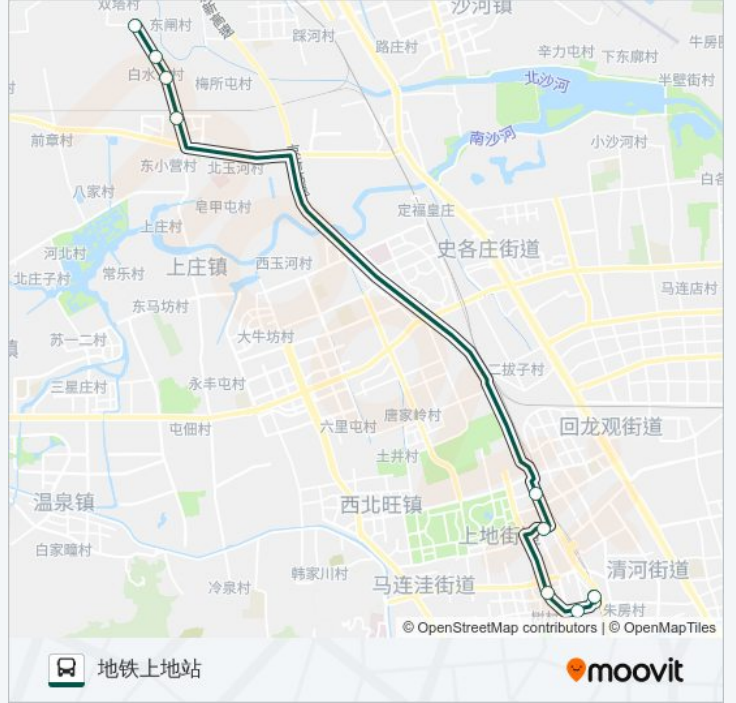

[查看时间表](#)

西闸  
白水洼北站  
白水洼  
上庄馨悦家园  
地铁西二旗站  
上地七街环岛东  
风芳园  
上地南路  
地铁上地站

## 公交快速直达专线26的时间表

往地铁上地站方向的时间表

星期一	07:00 - 07:20
星期二	07:00 - 07:20
星期三	07:00 - 07:20
星期四	07:00 - 07:20
星期五	07:00 - 07:20
星期六	无服务
星期日	无服务

## 公交快速直达专线26的信息

方向: 地铁上地站

站点数量: 9

行车时间: 45 分

途经站点:

**方向: 西闸**

9 站

[查看时间表](#)

### 公交快速直达专线26的时间表

往西闸方向的时间表

星期一	18:00 - 18:20
星期二	18:00 - 18:20
星期三	18:00 - 18:20
星期四	18:00 - 18:20
星期五	18:00 - 18:20
星期六	无服务
星期日	无服务