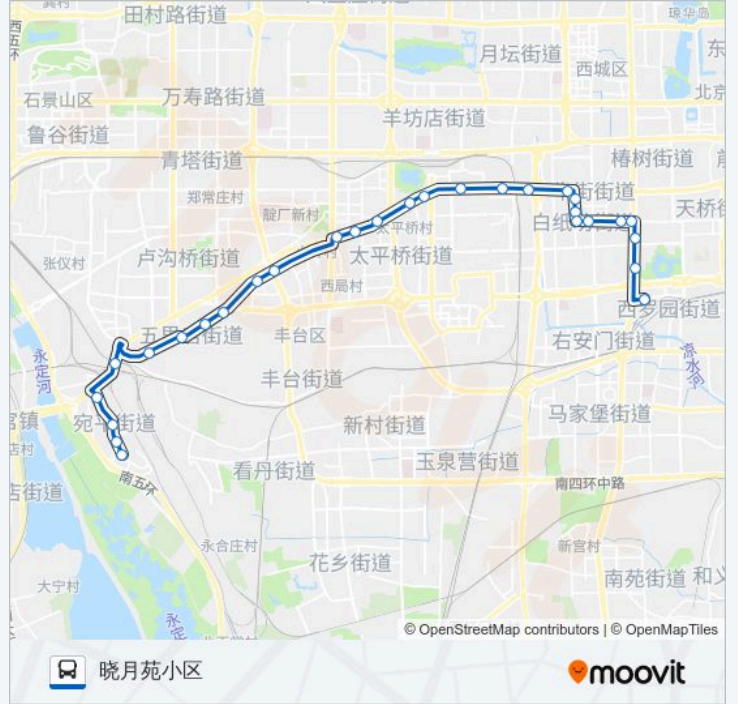

开阳桥北

自新路口北

南横街路口西

教子胡同南口

牛街西里

白广路

枣林前街

白广路北口

广安门内

广外关厢

达官营

湾子

莲花池

六里桥东

六里桥西

地铁六里桥站

小井桥东

公交133的时间表

往晓月苑小区方向的时间表

星期一	06:00 - 22:30
星期二	06:00 - 22:30
星期三	06:00 - 22:30
星期四	06:00 - 22:30
星期五	06:00 - 22:30
星期六	06:00 - 22:30
星期日	06:00 - 22:30

公交133的信息

方向: 晓月苑小区

站点数量: 29

行车时间: 75 分

途经站点:

- 丰台路口东
- 丰台路口西
- 大井
- 五里店东站
- 五里店
- 五里店西站
- 西道口
- 抗战雕塑园
- 晓月苑一里
- 晓月苑二里
- 晓月苑小区

你可以在moovitapp.com下载公交133的PDF时间表和线路图。使用Moovit应用程序查询北京的实时公交、列车时刻表以及公共交通出行指南。

© 2024 Moovit - 保留所有权利