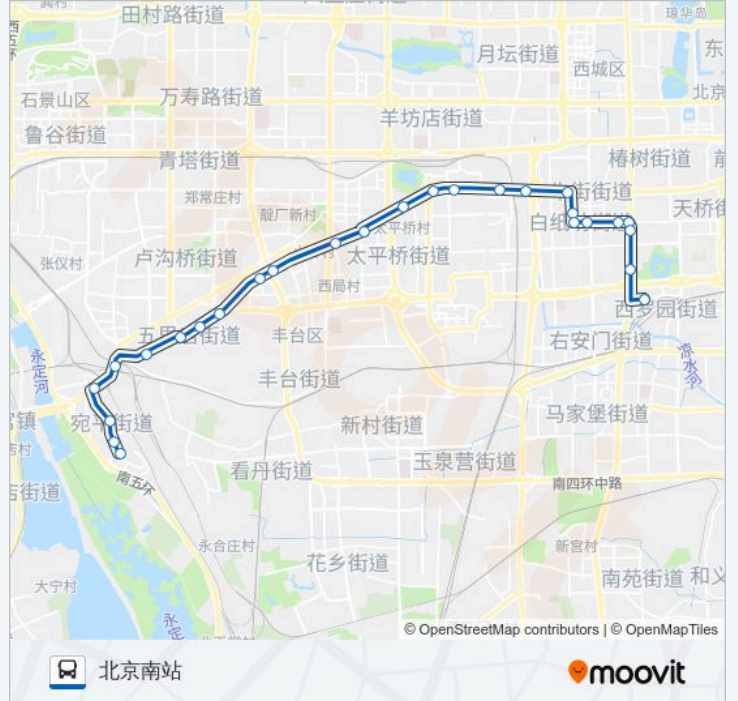

湾子

达官营

广外关厢

广安门内

枣林前街

白广路

公交133的时间表

往北京南站方向的时间表

星期一	05:00 - 21:30
星期二	05:00 - 21:30
星期三	05:00 - 21:30
星期四	05:00 - 21:30
星期五	05:00 - 21:30
星期六	05:00 - 21:30
星期日	05:00 - 21:30

公交133的信息

方向: 北京南站

站点数量: 27

行车时间: 70 分

途经站点:

牛街西里

教子胡同南口

南横街路口西

自新路口北

开阳桥北

北京南站

方向: 晓月苑小区

29 站

[查看时间表](#)

北京南站

广安门内

广外关厢

达官营

湾子

莲花池

六里桥东

六里桥西

地铁六里桥站