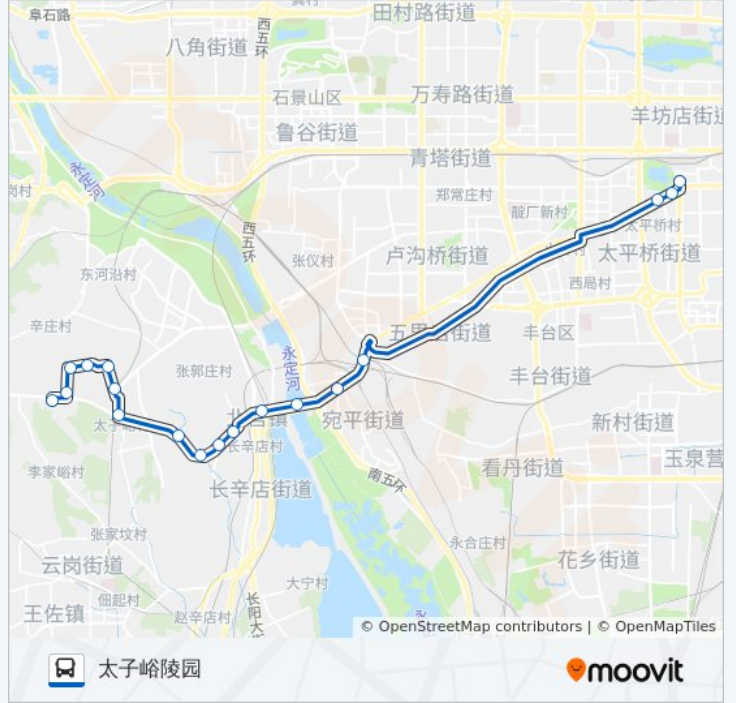

公交309的信息

方向: 北京西站南广场

站点数量: 18

行车时间: 51 分

途经站点:

方向: 太子峪陵园

18 站

[查看时间表](#)

北京西站南广场
 莲花池
 六里桥东
 西道口
 抗战雕塑园
 卢沟新桥
 杜家坎
 崔村
 二七厂北
 崔村西
 留霞峪
 太子峪
 太子峪北
 白草洼东
 白草洼
 白草洼西
 庄子
 太子峪陵园

公交309的时间表

往太子峪陵园方向的时间表

星期一	05:30 - 23:00
星期二	05:30 - 23:00
星期三	05:30 - 23:00
星期四	05:30 - 23:00
星期五	05:30 - 23:00
星期六	05:30 - 23:00
星期日	05:30 - 23:00

公交309的信息

方向: 太子峪陵园

站点数量: 18

行车时间: 52 分

途经站点:

你可以在moovitapp.com下载公交309的PDF时间表和线路图。使用[Moovit应用程序](#)查询北京的实时公交、列车时刻表以及公共交通出行指南。

[关于Moovit](#) · [MaaS解决方案](#) · [城市列表](#) · [Moovit社区](#)

© 2024 Moovit - 保留所有权利

查看实时到站时间