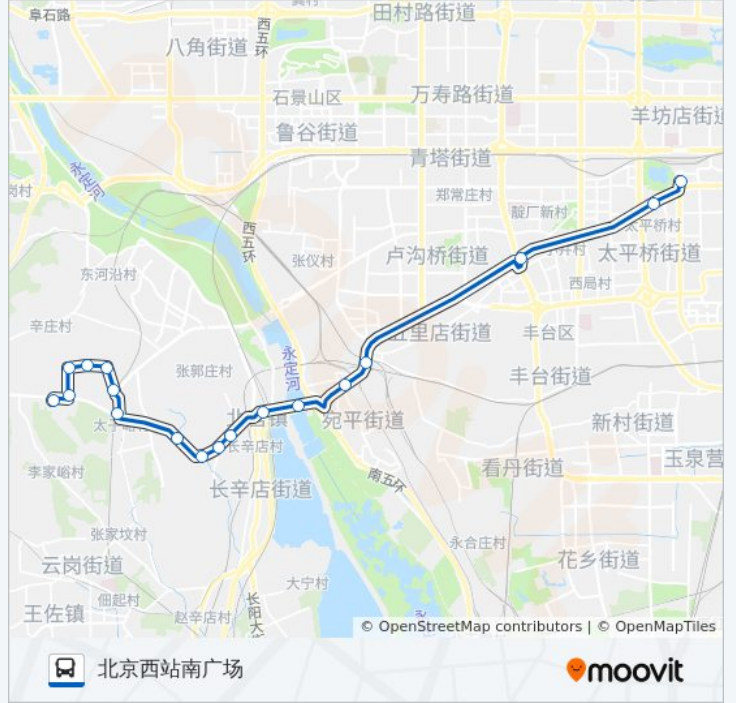

[查看时间表](#)

太子峪陵园
庄子
白草洼西
白草洼
白草洼东
太子峪北
太子峪
留霞峪
崔村西
二七厂北
崔村
杜家坎
卢沟新桥
抗战雕塑园
西道口
岳各庄桥东
六里桥东
北京西站南广场

公交309的时间表

往北京西站南广场方向的时间表

星期一	05:00 - 22:00
星期二	05:00 - 22:00
星期三	05:00 - 22:00
星期四	05:00 - 22:00
星期五	05:00 - 22:00
星期六	05:00 - 22:00
星期日	05:00 - 22:00

公交309的信息

方向: 北京西站南广场

站点数量: 18

行车时间: 51 分

途经站点:

方向: 太子峪陵园

18 站

[查看时间表](#)

北京西站南广场
 莲花池
 六里桥东
 西道口
 抗战雕塑园
 卢沟新桥
 杜家坎
 崔村
 二七厂北
 崔村西
 留霞峪
 太子峪
 太子峪北
 白草洼东
 白草洼
 白草洼西
 庄子
 太子峪陵园

公交309的时间表

往太子峪陵园方向的时间表

星期一	05:30 - 23:00
星期二	05:30 - 23:00
星期三	05:30 - 23:00
星期四	05:30 - 23:00
星期五	05:30 - 23:00
星期六	05:30 - 23:00
星期日	05:30 - 23:00

公交309的信息

方向: 太子峪陵园

站点数量: 18

行车时间: 52 分

途经站点:

你可以在moovitapp.com下载公交309的PDF时间表和线路图。使用[Moovit应用程序](#)查询北京的实时公交、列车时刻表以及公共交通出行指南。

[关于Moovit](#) · [MaaS解决方案](#) · [城市列表](#) · [Moovit社区](#)

© 2024 Moovit - 保留所有权利