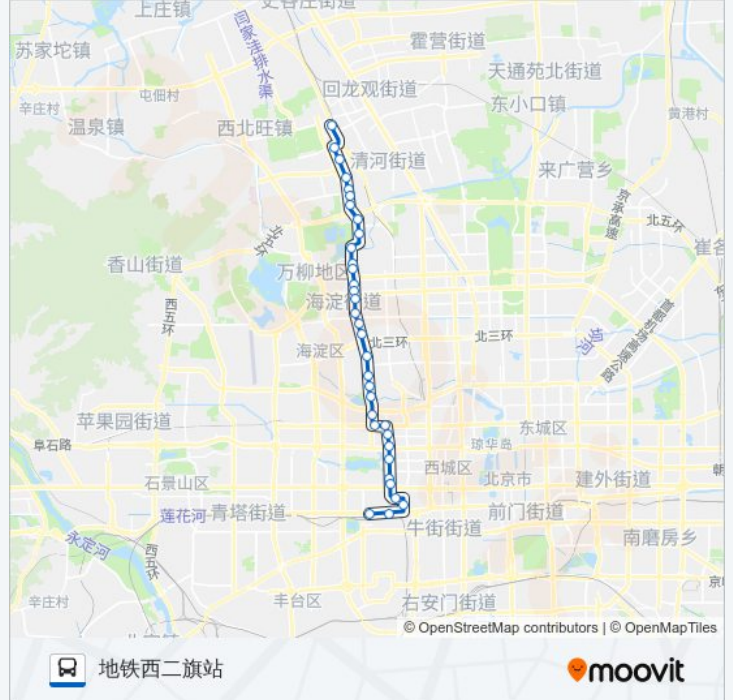

北京西站  
小马厂  
白云观  
公安大学  
木樨地北  
玉渊潭东门  
钓鱼台  
甘家口北  
甘家口大厦  
二里沟西口  
四道口东  
白石桥南  
国家图书馆  
中央民族大学  
魏公村  
中国农业科学院  
人民大学

**公交320的时间表**

往地铁西二旗站方向的时间表

星期一	05:00 - 23:00
星期二	05:00 - 23:00
星期三	05:00 - 23:00
星期四	05:00 - 23:00
星期五	05:00 - 23:00
星期六	05:00 - 23:00
星期日	05:00 - 23:00

**公交320的信息**

方向: 地铁西二旗站  
站点数量: 34  
行车时间: 84 分  
途经站点:

海淀黄庄南

海淀黄庄北

中关村南

中关村北

中关村

中关村北站

清华大学西门

圆明园东路

清华附中

圆明园东门

北京体育大学

正白旗

上地南口

上地西里

上地五街

上地七街

地铁西二旗

你可以在moovitapp.com下载公交320的PDF时间表和线路图。使用[Moovit应用程序](#)查询北京的实时公交、列车时刻表以及公共交通出行指南。

[关于Moovit](#) · [MaaS解决方案](#) · [城市列表](#) · [Moovit社区](#)

© 2024 Moovit - 保留所有权利