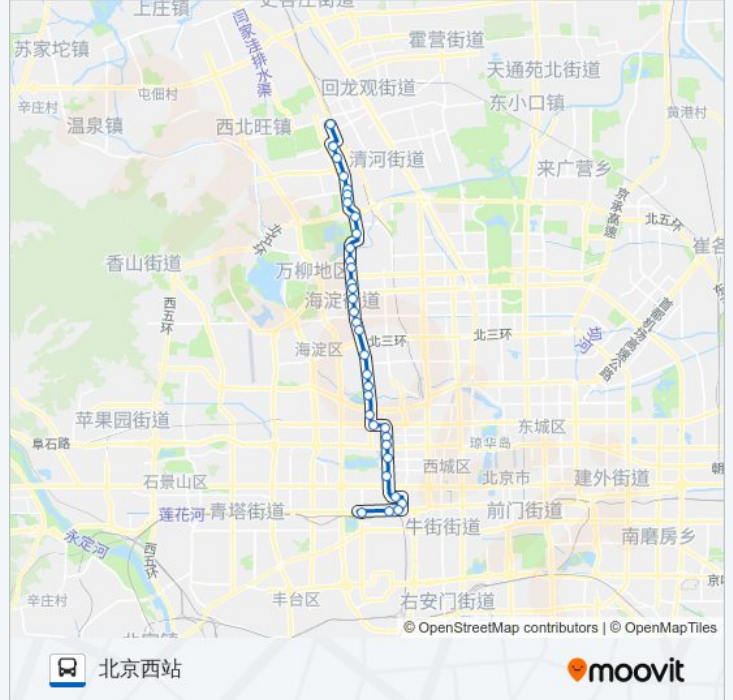

## 方向: 北京西站

34 站

[查看时间表](#)

- 地铁西二旗
- 上地七街
- 上地五街
- 上地西里
- 上地南口
- 正白旗
- 北京体育大学
- 圆明园东门
- 清华附中
- 圆明园东路
- 清华大学西门
- 中关村北站
- 中关村
- 中关村北
- 中关村南
- 海淀黄庄北
- 海淀黄庄南
- 人民大学
- 中国农业科学院
- 魏公村
- 中央民族大学
- 国家图书馆

## 公交320的信息

方向: 北京西站

站点数量: 34

行车时间: 83 分

途经站点:

白石桥南  
四道口东  
百万庄  
甘家口大厦  
甘家口北  
钓鱼台  
木樨地北  
公安大学  
白云观  
白云桥西  
小马厂  
北京西站

**方向: 地铁西二旗站**

34 站  
[查看时间表](#)

北京西站  
小马厂  
白云观  
公安大学  
木樨地北  
玉渊潭东门  
钓鱼台  
甘家口北  
甘家口大厦  
二里沟西口  
四道口东  
白石桥南  
国家图书馆  
中央民族大学  
魏公村  
中国农业科学院  
人民大学

**公交320的时间表**

往地铁西二旗站方向的时间表

星期一	05:00 - 23:00
星期二	05:00 - 23:00
星期三	05:00 - 23:00
星期四	05:00 - 23:00
星期五	05:00 - 23:00
星期六	05:00 - 23:00
星期日	05:00 - 23:00

**公交320的信息**

方向: 地铁西二旗站  
站点数量: 34  
行车时间: 84 分  
途经站点:

海淀黄庄南

海淀黄庄北

中关村南

中关村北

中关村

中关村北站