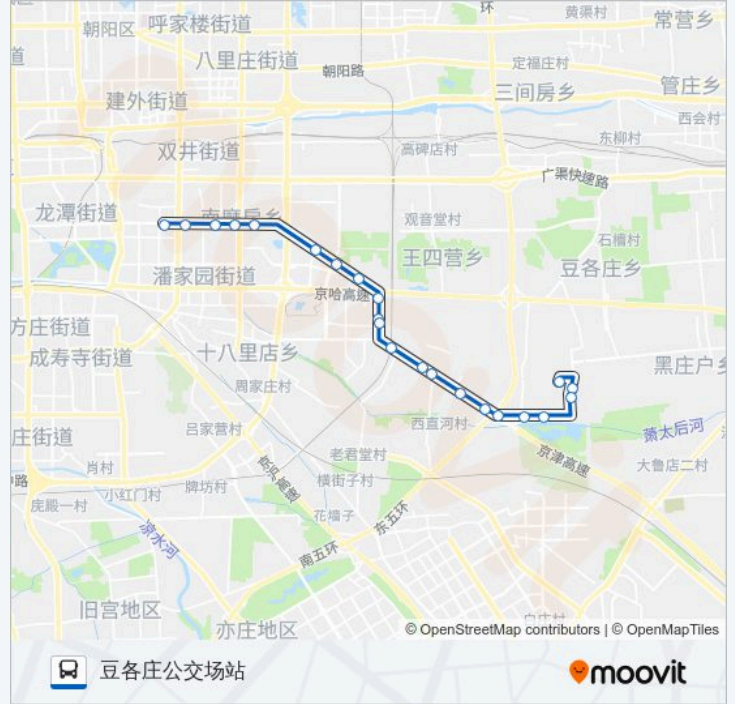

星期一	05:10 - 21:30
星期二	05:10 - 21:30
星期三	05:10 - 21:30
星期四	05:10 - 21:30
星期五	05:10 - 21:30
星期六	05:10 - 21:30
星期日	05:10 - 21:30

公交457的信息

方向: 劲松

站点数量: 22

行车时间: 51 分

途经站点:

劲松

方向: 豆各庄公交场站

22 站

[查看时间表](#)

- 劲松
- 劲松桥东
- 南磨房
- 平乐园
- 平乐园小区
- 窑洼湖桥东
- 朝阳区大柳树西站
- 朝阳区大柳树
- 垡头桥南
- 垡头市场
- 垡头
- 垡头南站
- 工业技师学院
- 西直河北口
- 北京焦化厂
- 化工桥西
- 化工桥东
- 孙家坡

公交457的时间表

往豆各庄公交场站方向的时间表

星期一	06:10 - 22:20
星期二	06:10 - 22:20
星期三	06:10 - 22:20
星期四	06:10 - 22:20
星期五	06:10 - 22:20
星期六	06:10 - 22:20
星期日	06:10 - 22:20

公交457的信息

方向: 豆各庄公交场站

站点数量: 22

行车时间: 52 分

途经站点:

马家湾

富力又一城

朝丰家园南站

豆各庄公交场站

你可以在moovitapp.com下载公交457的PDF时间表和线路图。使用Moovit应用程序查询北京的实时公交、列车时刻表以及公共交通出行指南。

© 2024 Moovit - 保留所有权利