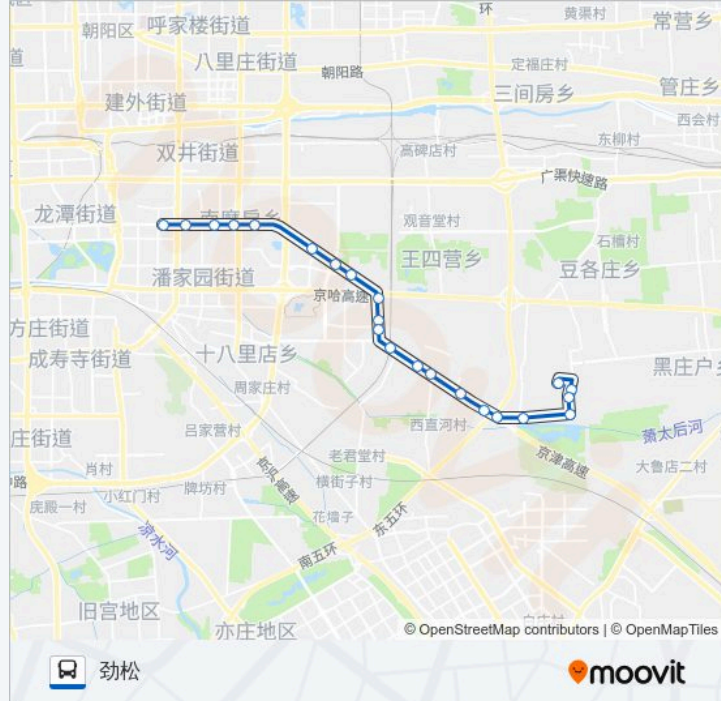

朝阳区大柳树西站

窑洼湖桥东

平乐园小区

平乐园

南磨房

劲松桥东

公交457的时间表

往劲松方向的时间表

星期一	05:10 - 21:30
星期二	05:10 - 21:30
星期三	05:10 - 21:30
星期四	05:10 - 21:30
星期五	05:10 - 21:30
星期六	05:10 - 21:30
星期日	05:10 - 21:30

公交457的信息

方向: 劲松

站点数量: 22

行车时间: 51 分

途经站点:

劲松

方向: 豆各庄公交场站

22 站

[查看时间表](#)

- 劲松
- 劲松桥东
- 南磨房
- 平乐园
- 平乐园小区
- 窑洼湖桥东
- 朝阳区大柳树西站
- 朝阳区大柳树
- 垡头桥南
- 垡头市场
- 垡头
- 垡头南站
- 工业技师学院
- 西直河北口
- 北京焦化厂
- 化工桥西
- 化工桥东
- 孙家坡

公交457的时间表

往豆各庄公交场站方向的时间表

星期一	06:10 - 22:20
星期二	06:10 - 22:20
星期三	06:10 - 22:20
星期四	06:10 - 22:20
星期五	06:10 - 22:20
星期六	06:10 - 22:20
星期日	06:10 - 22:20

公交457的信息

方向: 豆各庄公交场站

站点数量: 22

行车时间: 52 分

途经站点:

马家湾

富力又一城

朝丰家园南站