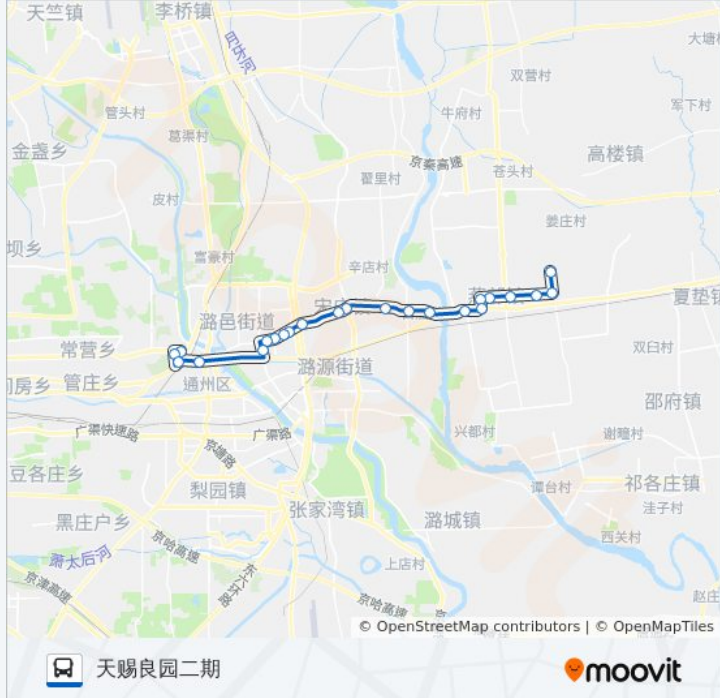

耿庄桥北

结研所

北京物资学院南站

天赐良园

天赐良园二期

你可以在moovitapp.com下载公交813的PDF时间表和线路图。使用[Moovit应用程序](#)查询北京的实时公交、列车时刻表以及公共交通出行指南。

[关于Moovit](#) · [MaaS解决方案](#) · [城市列表](#) · [Moovit社区](#)

© 2024 Moovit - 保留所有权利

查看实时到站时间