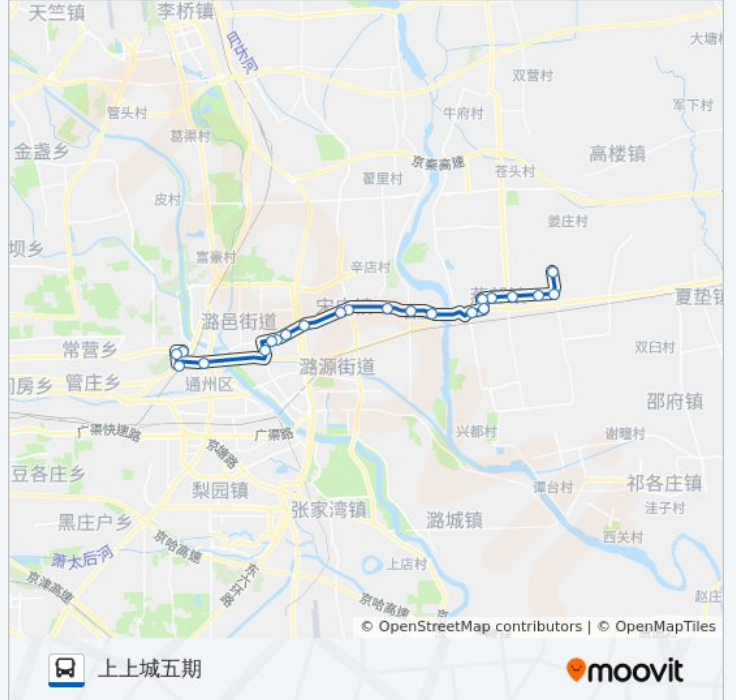

## 方向: 上上城五期

22站

[查看时间表](#)

- 天赐良园二期
- 天赐良园
- 北京物资学院南站
- 结研所
- 耿庄桥北
- 小潞邑
- 小潞邑村
- 新潮嘉园
- 六合村
- 小堡南口
- 宋庄
- 任庄村
- 白庙新村
- 通州白庙村
- 兴达广场小区
- 燕灵路口
- 交通干部管理学院
- 燕郊行宫大市场
- 燕郊开发区
- 上上城四期
- 上上城二期
- 上上城五期

## 公交813的时间表

往上上城五期方向的时间表

|     |               |
|-----|---------------|
| 星期一 | 06:15 - 21:05 |
| 星期二 | 06:15 - 21:05 |
| 星期三 | 06:15 - 21:05 |
| 星期四 | 06:15 - 21:05 |
| 星期五 | 06:15 - 21:05 |
| 星期六 | 06:15 - 21:05 |
| 星期日 | 06:15 - 21:05 |

## 公交813的信息

方向: 上上城五期

站点数量: 22

行车时间: 69 分

途经站点:

**方向: 天赐良园二期**

23 站

[查看时间表](#)

**公交813的信息**

方向: 天赐良园二期

站点数量: 23

行车时间: 71 分

途经站点:

耿庄桥北

结研所

北京物资学院南站