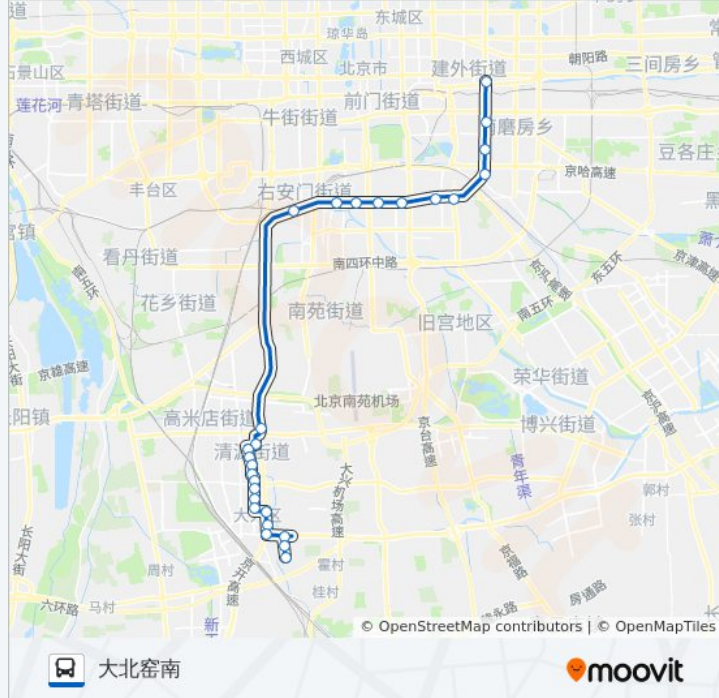

公交848的信息

方向: 大北窑南

站点数量: 27

行车时间: 91 分

途经站点:

方庄桥东

十里河桥北

潘家园桥北

### 方向: 海子角

27 站

[查看时间表](#)

大北窑南

双井桥南

潘家园桥北

十里河桥北

方庄桥东

### 公交848的时间表

往海子角方向的时间表

星期一	06:10 - 21:50
星期二	06:10 - 21:50
星期三	06:10 - 21:50
星期四	06:10 - 21:50
星期五	06:10 - 21:50
星期六	06:10 - 21:50
星期日	06:10 - 21:50

### 公交848的信息

方向: 海子角

站点数量: 27

行车时间: 87 分

途经站点:

仁和医院

富强路

三中巷