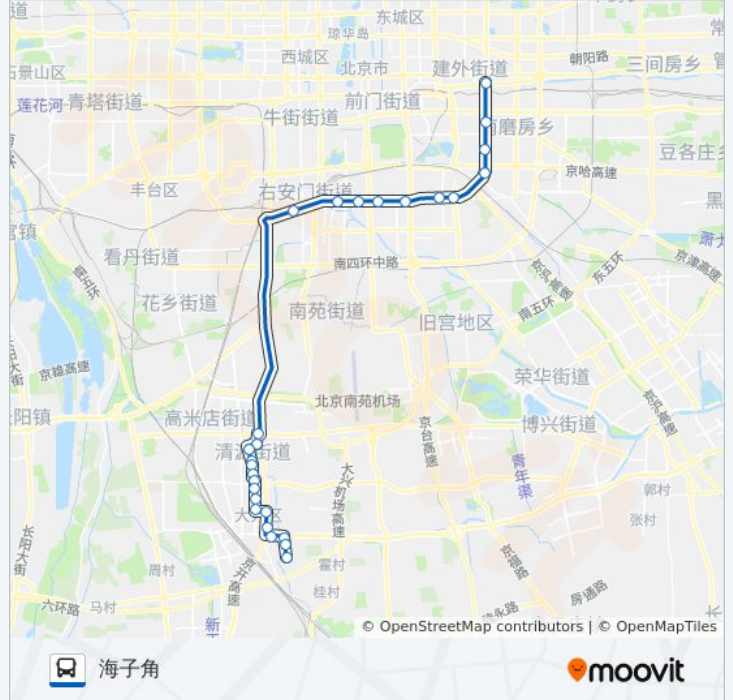

### 公交848的时间表

往海子角方向的时间表

星期一	06:10 - 21:50
星期二	06:10 - 21:50
星期三	06:10 - 21:50
星期四	06:10 - 21:50
星期五	06:10 - 21:50
星期六	06:10 - 21:50
星期日	06:10 - 21:50

### 公交848的信息

方向: 海子角

站点数量: 27

行车时间: 87 分

途经站点:

仁和医院

富强路

三中巷

黄村东大街东口

黄村

大兴桥东

海子角北口

海子角东口

海子角

你可以在moovitapp.com下载公交848的PDF时间表和线路图。使用[Moovit应用程序](#)查询北京的实时公交、列车时刻表以及公共交通出行指南。

[关于Moovit](#) · [MaaS解决方案](#) · [城市列表](#) · [Moovit社区](#)

© 2024 Moovit - 保留所有权利