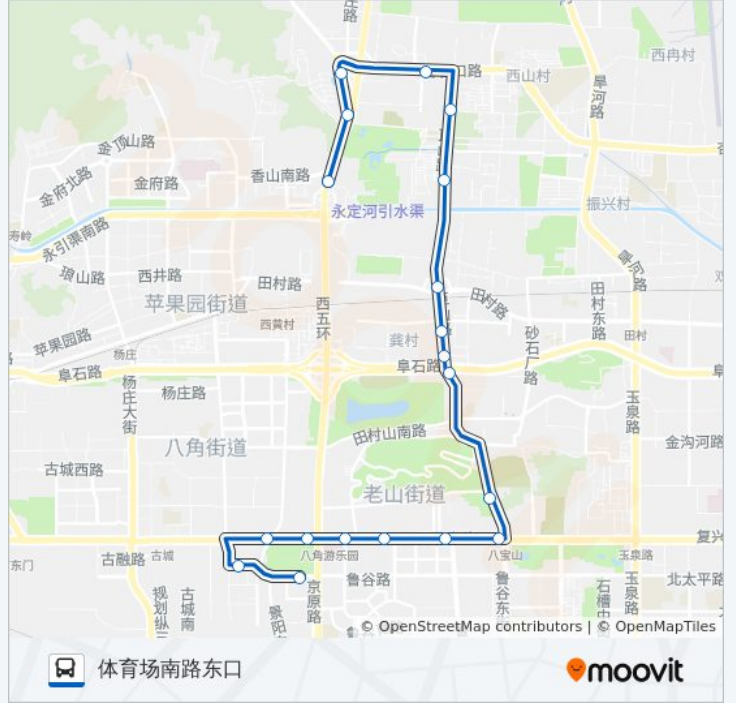

京原路口西

京燕饭店

体育场南路西口

体育场南路东口

公交914的时间表

往体育场南路东口方向的时间表

星期一	05:45 - 20:00
星期二	05:45 - 20:00
星期三	05:45 - 20:00
星期四	05:45 - 20:00
星期五	05:45 - 20:00
星期六	05:45 - 20:00
星期日	05:45 - 20:00

公交914的信息

方向: 体育场南路东口

站点数量: 19

行车时间: 51 分

途经站点:

## 方向: 北京射击场东站

16 站

[查看时间表](#)

体育场南路东口  
 京原路口东  
 京原站  
 老山  
 地铁八宝山站  
 老山南路东口  
 龚村东口  
 巨山路南口  
 锦绣大地  
 锦绣大地西  
 巨山馨苑  
 巨山路北口  
 巨山农场  
 南辛庄  
 巨山  
 北京射击场东站

## 公交914的时间表

往北京射击场东站方向的时间表

星期一	06:30 - 20:45
星期二	06:30 - 20:45
星期三	06:30 - 20:45
星期四	06:30 - 20:45
星期五	06:30 - 20:45
星期六	06:30 - 20:45
星期日	06:30 - 20:45