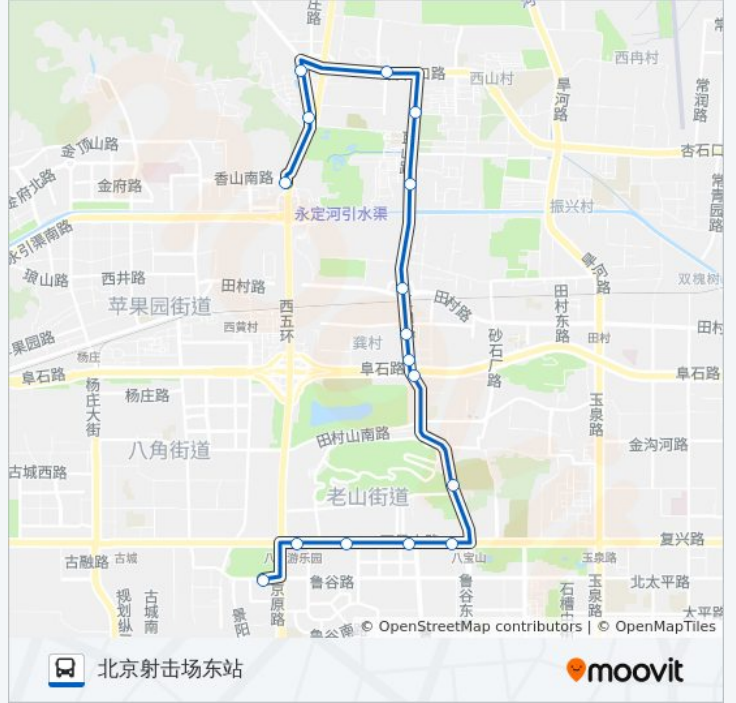

## 方向: 北京射击场东站

16 站

[查看时间表](#)

体育场南路东口  
 京原路口东  
 京原站  
 老山  
 地铁八宝山站  
 老山南路东口  
 龚村东口  
 巨山路南口  
 锦绣大地  
 锦绣大地西  
 巨山馨苑  
 巨山路北口  
 巨山农场  
 南辛庄  
 巨山  
 北京射击场东站

## 公交914的时间表

往北京射击场东站方向的时间表

星期一	06:30 - 20:45
星期二	06:30 - 20:45
星期三	06:30 - 20:45
星期四	06:30 - 20:45
星期五	06:30 - 20:45
星期六	06:30 - 20:45
星期日	06:30 - 20:45

## 公交914的信息

方向: 北京射击场东站

站点数量: 16

行车时间: 44 分

途经站点:

你可以在moovitapp.com下载公交914的PDF时间表和线路图。使用[Moovit应用程序](#)查询北京的实时公交、列车时刻表以及公共交通出行指南。

[关于Moovit](#) · [MaaS解决方案](#) · [城市列表](#) · [Moovit社区](#)

© 2024 Moovit - 保留所有权利