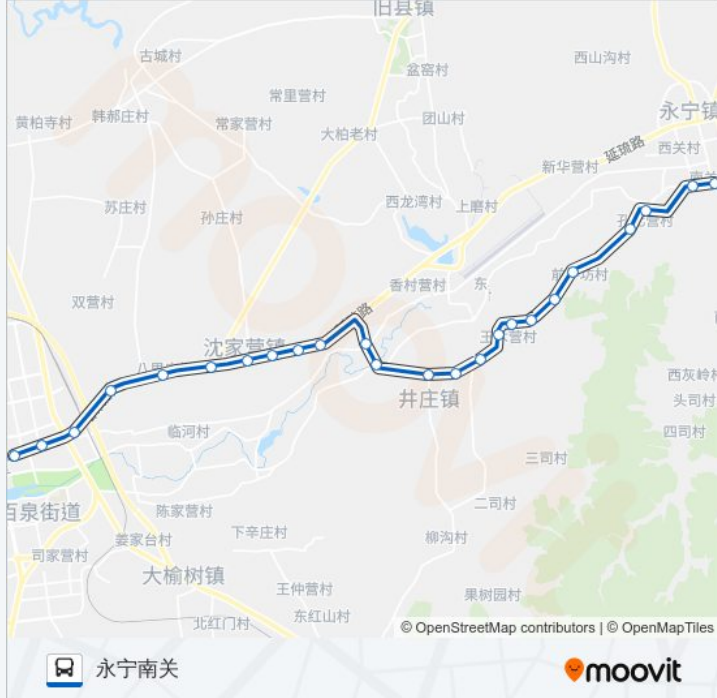

### 公交Y42的信息

方向: 川北小区南门

站点数量: 24

行车时间: 74 分

途经站点:

骆驼寨

前平坊

孔化营西口

孔化营

盛世营

永宁南关

你可以在moovitapp.com下载公交Y42的PDF时间表和线路图。使用[Moovit应用程序](#)查询北京的实时公交、列车时刻表以及公共交通出行指南。

[关于Moovit](#) · [MaaS解决方案](#) · [城市列表](#) · [Moovit社区](#)

© 2024 Moovit - 保留所有权利