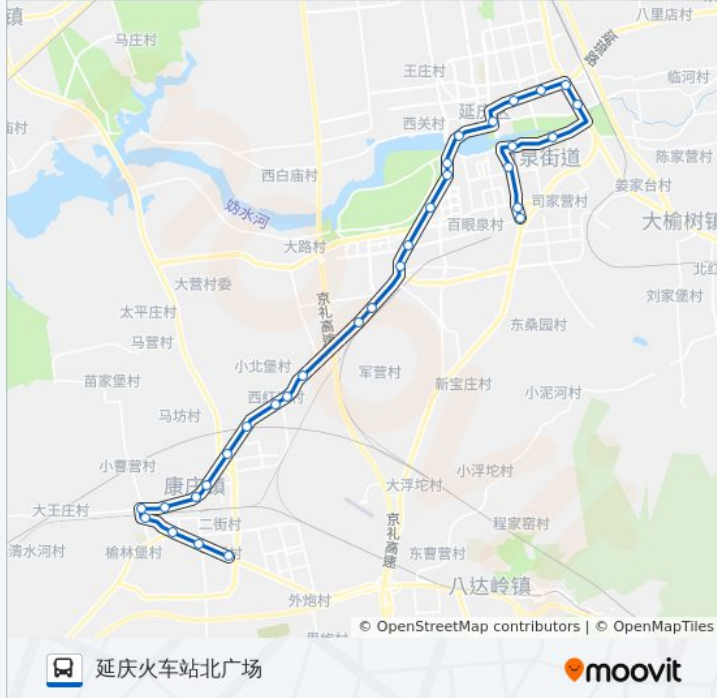

公交Y44的信息

方向: 延庆火车站北广场
 站点数量: 31
 行车时间: 93 分
 途经站点:

南辛堡

延庆污水处理厂

康安小区

延庆东关

川北小区南门

石河营

京张路口南

日上批发市场

延庆五中

湖南小区

延庆南菜园

司家营

延庆火车站北广场

你可以在moovitapp.com下载公交Y44的PDF时间表和线路图。使用[Moovit应用程序](#)查询北京的实时公交、列车时刻表以及公共交通出行指南。