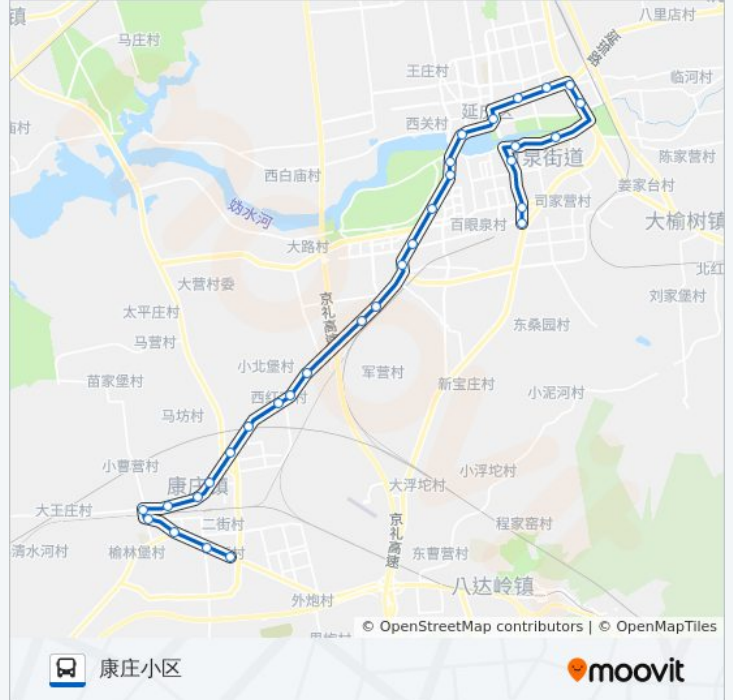

下屯

军营道口

东红寺

王家堡

郭家堡

西红寺

西桑园

公交Y44的时间表

往康庄小区方向的时间表

星期一	06:00 - 18:30
星期二	06:00 - 18:30
星期三	06:00 - 18:30
星期四	06:00 - 18:30
星期五	06:00 - 18:30
星期六	06:00 - 18:30
星期日	06:00 - 18:30

公交Y44的信息

方向: 康庄小区

站点数量: 31

行车时间: 92 分

途经站点:

- 二八七医院
- 刁营
- 康庄镇政府
- 姬庄子
- 北曹营
- 南曹营
- 康庄粮库路口
- 康庄
- 康庄小区

方向: 延庆火车站北广场

31 站
[查看时间表](#)

- 康庄小区
- 康庄
- 康庄粮库路口
- 南曹营
- 北曹营
- 姬庄子
- 康庄镇政府
- 刁营
- 二八七医院
- 西桑园
- 西红寺
- 郭家堡
- 王家堡
- 东红寺
- 军营道口
- 下屯
- 下屯中学
- 李四官庄

公交Y44的时间表

往延庆火车站北广场方向的时间表

星期一	06:50 - 19:20
星期二	06:50 - 19:20
星期三	06:50 - 19:20
星期四	06:50 - 19:20
星期五	06:50 - 19:20
星期六	06:50 - 19:20
星期日	06:50 - 19:20

公交Y44的信息

方向: 延庆火车站北广场
 站点数量: 31
 行车时间: 93 分
 途经站点:

南辛堡

延庆污水处理厂

康安小区

延庆东关

川北小区南门

石河营