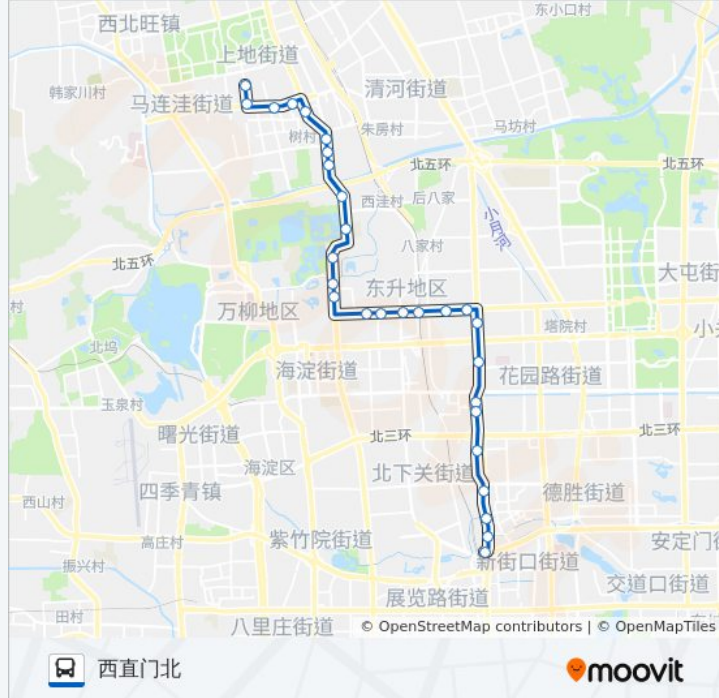

🚌 375

东北旺中路

下载App

公交375((东北旺中路))共有2条行车路线。工作日的服务时间为：

(1) 东北旺中路: 05:30 - 23:00(2) 西直门北: 05:30 - 23:00

使用Moovit找到公交375离你最近的站点，以及公交375下车班的到站时间。

方向: 东北旺中路

31 站

方向: 西直门北

28 站
[查看时间表](#)

东北旺中路
 东北旺中路南口
 菊园东站
 马连洼北路东口
 风芳园
 上地南口
 正白旗
 北京体育大学
 圆明园东门
 清华附中
 圆明园东路
 清华大学西门
 中关村北站
 蓝旗营
 清华园
 五道口
 地铁五道口站
 北京语言大学

公交375的时间表

往西直门北方向的时间表

星期一	05:30 - 23:00
星期二	05:30 - 23:00
星期三	05:30 - 23:00
星期四	05:30 - 23:00
星期五	05:30 - 23:00
星期六	05:30 - 23:00
星期日	05:30 - 23:00

公交375的信息

方向: 西直门北
 站点数量: 28
 行车时间: 67 分
 途经站点:

成府路口西

成府路口南

北京航空航天大学

学知桥南

蓟门桥北

蓟门桥南

明光桥南

文慧桥南

索家坟

西直门北

你可以在moovitapp.com下载公交375的PDF时间表和线路图。使用[Moovit应用程序](#)查询北京的实时公交、列车时刻表以及公共交通出行指南。

[关于Moovit](#) · [MaaS解决方案](#) · [城市列表](#) · [Moovit社区](#)

© 2024 Moovit - 保留所有权利

查看实时到站时间