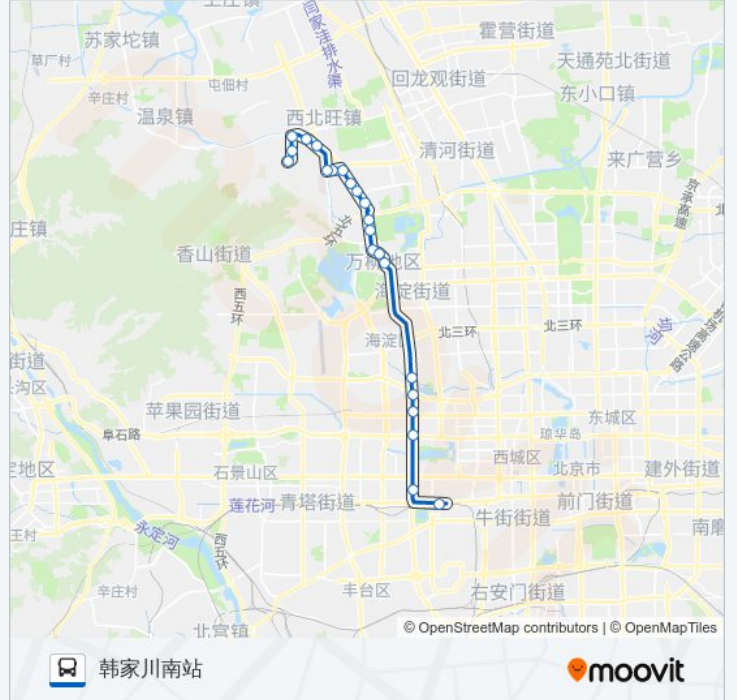

回民公墓

韩家川北站

韩家川村

韩家川南站

你可以在moovitapp.com下载公交394的PDF时间表和线路图。使用[Moovit应用程序](#)查询北京的实时公交、列车时刻表以及公共交通出行指南。

[关于Moovit](#) · [MaaS解决方案](#) · [城市列表](#) · [Moovit社区](#)

© 2024 Moovit - 保留所有权利

查看实时到站时间