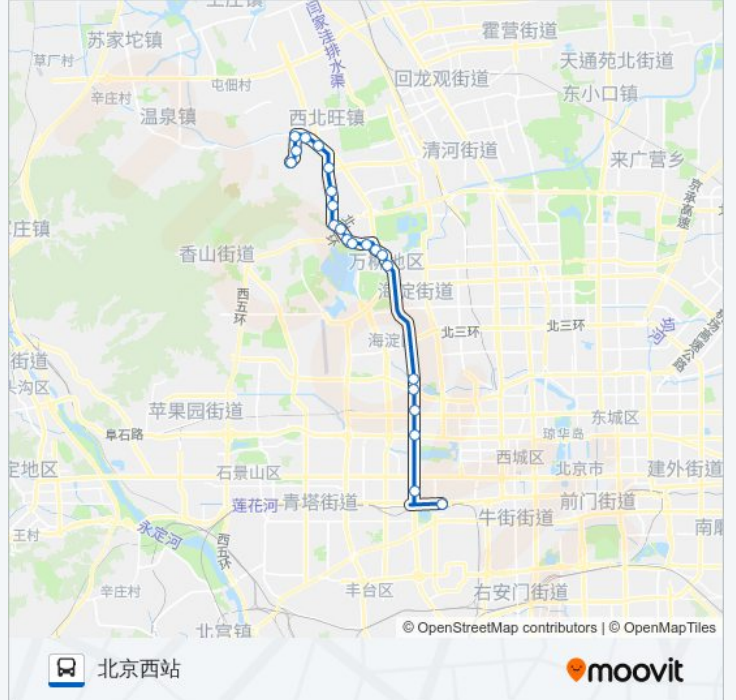

[查看时间表](#)

- 韩家川南站
- 韩家川村
- 韩家川北站
- 回民公墓
- 西北旺
- 百望山森林公园
- 黑山扈
- 国防大学
- 红山口
- 安河桥
- 颐和园北宫门
- 地铁北宫门站
- 坡上村
- 西苑北站
- 西苑
- 西苑医院
- 万寿寺
- 紫竹桥
- 花园桥北
- 航天桥
- 公主坟南
- 北京西站

公交394的时间表

往北京西站方向的时间表

星期一	05:30 - 22:30
星期二	05:30 - 22:30
星期三	05:30 - 22:30
星期四	05:30 - 22:30
星期五	05:30 - 22:30
星期六	05:30 - 22:30
星期日	05:30 - 22:30

公交394的信息

方向: 北京西站

站点数量: 22

行车时间: 62 分

途经站点:

方向: 韩家川南站

22 站

[查看时间表](#)

- 北京西站
- 公主坟南
- 航天桥
- 花园桥北
- 紫竹桥
- 万寿寺
- 西苑医院
- 西苑
- 西苑北站
- 骚子营
- 小清河
- 肖家河
- 中国农业大学西校区
- 梅园
- 农大路北口
- 百望家苑
- 百望山森林公园
- 西北旺

公交394的时间表

往韩家川南站方向的时间表

星期一	05:30 - 22:30
星期二	05:30 - 22:30
星期三	05:30 - 22:30
星期四	05:30 - 22:30
星期五	05:30 - 22:30
星期六	05:30 - 22:30
星期日	05:30 - 22:30

公交394的信息

方向: 韩家川南站

站点数量: 22

行车时间: 63 分

途经站点:

回民公墓

韩家川北站

韩家川村